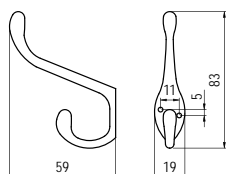

E1002 - fém

szín	cikkszám
1. króm	00008860020
2. nikkel	00008860021
3. matt króm	00008860022

E1004 - fém

szín	cikkszám
1. króm	00008860040
2. nikkel	00008860041
3. matt króm	00008860042

E1005 - fém

szín	cikkszám
1. króm	00008860050
2. nikkel	00008860051
3. matt króm	00008860052