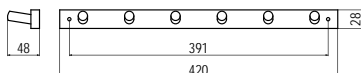

■ S 578-460 - fa

szín	cikkszám
1. olasz alma - matt nikkel	00008904110
2. juhar - matt króm	00008904112

■ S 641-420 - fa

szín	cikkszám
1. alumínium	00008905300
2. fenyő	00008905301

■ S 641-280 - fa

szín	cikkszám
1. fenyő	00008905310
2. alumínium	00008905311