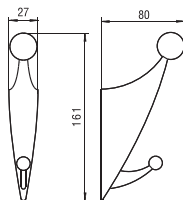

1098 - fém

szín	cikkszám
1. króm	00008820110
2. matt króm	00008820111
3. nikkel	00008820112
4. réz	00008820113

1283 - fém

szín	cikkszám
1. nikkel	00008820291
2. alumínium	00008820293

1285 - fém

szín	cikkszám
1. króm	00008820300
2. nikkel	00008820301
3. réz	00008820302
4. alumínium	00008820303