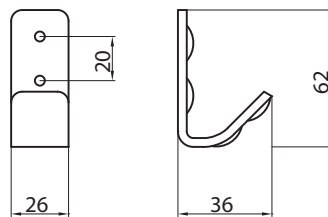

2019 - fém

szín	cikkszám
1. antikolt ezüst	00008820540
2. antikolt réz	00008820550

2020 - fém

szín	cikkszám
1. antikolt ezüst	00008820560
2. antikolt réz	00008820570

E1008 - fém

szín	cikkszám
1. nikkel	00008860081
2. matt króm	00008860082
3. fényes antikolt bronz	00008860083

E1009 - fém

szín	cikkszám
1. nikkel	00008860091
2. matt króm	00008860092
3. fényes antikolt bronz	00008860093