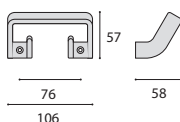

szín	cikkszám
botswana nikkell	00008870081
patagónia ezüst	00008870082

PA0027600 - fém