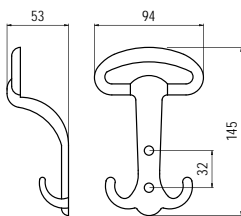

5.178 • Fogasok, fogassorok

E1000 - fém