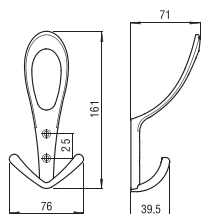

5.170 • Fogasok, fogassorok

1653 - fém

szín	cikkszám
alumínium	00008820400

1654 - fém

szín	cikkszám
alumínium	00008820410

1097 - fém

szín	cikkszám
1. króm	00008805600
2. antikolt	00008805700
3. matt króm	00008805800
4. nikkelt	00008805900
5. réz	00008806000
6. kovácsoltvas	00008806100

1096 - fém

szín	cikkszám
1. króm	00008805000
2. antikolt	00008805100
3. matt króm	00008805200
4. nikkelt	00008805300
5. réz	00008805400
6. kovácsoltvas	00008805500