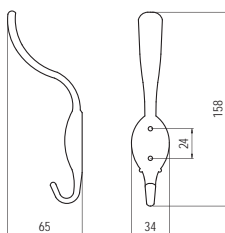

1982 - fém / műanyag

szín	cikkszám
1. króm - fehér	00008820490
2. antikolt réz - beige	00008820500