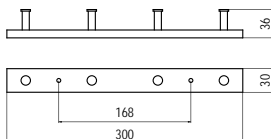

8177 - műanyag

szín	cikkszám
1. vonat	00008905390
2. autó	00008905391
3. tündér	00008905392