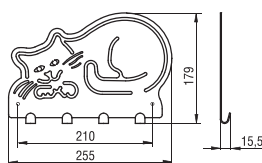

1355-255 - fém

szín	cikkszám
1. króm	00008904050
2. matt nikkell	00008904051