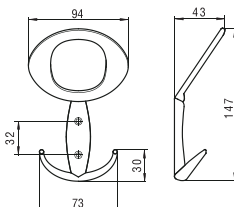

5.168 • Fogasok, fogassorok

851 - fém

szín	cikkszám
1. króm	00008820040
2. nikkel	00008820041
3. fehér	00008820043
4. sötétbarna	00008820044

1280 - fém

szín	cikkszám
1. króm	00008820260
2. nikkel	00008820261
3. réz	00008820262
4. alumínium	00008820263

1281 - fém

szín	cikkszám
1. króm	00008820270
2. nikkel	00008820271
3. réz	00008820272
4. alumínium	00008820273