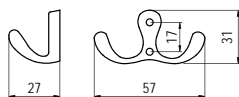

E1004 - fém

szín	cikkszám
1. króm	00008860040
2. nikkel	00008860041
3. matt króm	00008860042