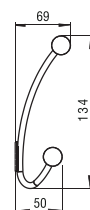

■ 1290-450 - fém / fa

szín	cikkszám
bükk - szürke	00008904000

■ 1291-260 - fém / fa

szín	cikkszám
bükk - szürke	00008904010

■ 1292 - fém / fa

szín	cikkszám
bükk - szürke	00008904020

■ 1293 - fém / fa

szín	cikkszám
bükk - szürke	00008904030