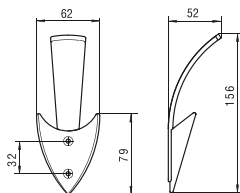

1278 - fém

szín	cikkszám
1. króm	00008820240
2. nikkel	00008820241
3. réz	00008820242
4. alumínium	00008820243

1279 - fém

szín	cikkszám
1. króm	00008820250
2. nikkel	00008820251
3. alumínium	00008820253

1282 - fém

szín	cikkszám
1. króm	00008820280
2. nikkel	00008820281
3. alumínium	00008820283