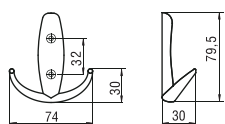

1098 - fém

szín	cikkszám
1. króm	00008820110
2. matt króm	00008820111
3. nikkel	00008820112
4. réz	00008820113

1283 - fém

szín	cikkszám
1. nikkel	00008820291
2. alumínium	00008820293

1285 - fém

szín	cikkszám
1. króm	00008820300
2. nikkel	00008820301
3. réz	00008820302
4. alumínium	00008820303