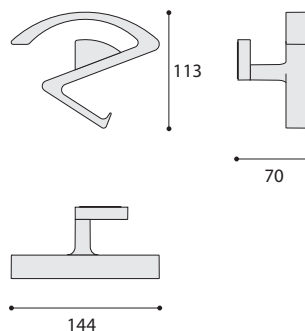

szín	cikkszám
botswana nikkell	00008870121
patagónia ezüst	00008870122