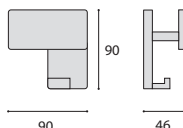

szín	cikkszám
botswana nikkell	00008870071
patagónia ezüst	00008870072

PA0027500 - fém