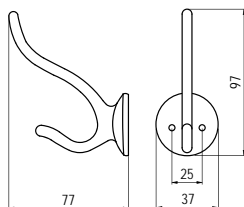

T 212 - fém

szín	cikkszám
1. króm	00008851300
2. réz	00008851400

T 213 - fém

szín	cikkszám
1. fehér	00008851500
2. fekete	00008851600
3. króm	00008851700
4. réz	00008851800

E1001 - fém

szín	cikkszám
1. króm	00008860010
2. nikkel	00008860011
3. matt króm	00008860012