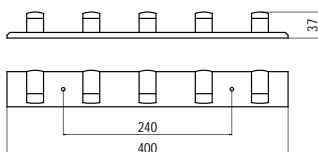

8163 - műanyag

szín	cikkszám
1. m. króm - áttetsző	00008905360
2. m. króm - vil. kék	00008905361