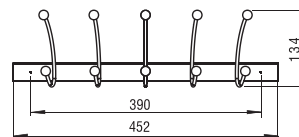

szín	cikkszám
bükk - szürke	00008904000