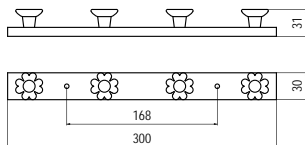

5.184 • Fogasok, fogassorok

8161 - műanyag

szín	cikkszám
1. kék - alu.	00008905340
2. rózsaszín - alu.	00008905341
3. narancs - alu.	00008905342