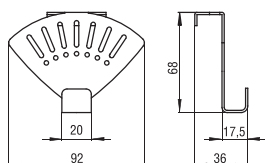

■ 1294 - fém / fa

szín	cikkszám
bükk - szürke	00008904040

5.182 • Fogasok, fogassorok

1412-79 - fém

szín	cikkszám
1. króm	00008820330
2. matt nikkell	00008820331

1413-92 - fém

szín	cikkszám
1. króm	00008820340
2. matt nikkell	00008820341