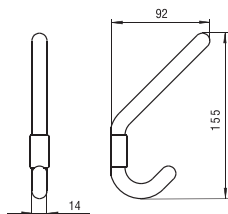

0487 - műanyag

szín	cikkszám
1. fekete	00008800100
2. fehér	00008800200