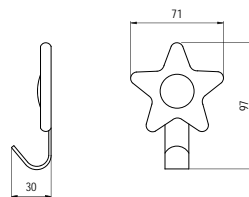

■ 2050 - műanyag / fém

szín	cikkszám
sárga - alumínium	00008820510

■ 2051 - műanyag / fém

szín	cikkszám
kék - alumínium	00008820520

■ 2052 - műanyag / fém

szín	cikkszám
piros - alumínium	00008820530

■ 8165 - műanyag