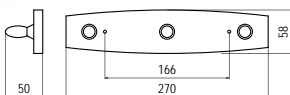

5.186 • Fogasok, fogassorok

■ S 578-270 - fa