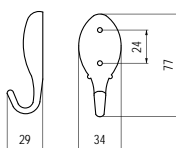

505 - fém

szín	cikkszám
1. króm	00008801800
2. antikolt	00008801900
3. arany	00008802000

1230 - fém

szín	cikkszám
antikolt ezüst	00008820170

1821 - fém

szín	cikkszám
antik réz	00008820460

1981 - fém / műanyag