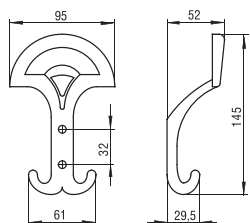

817 - fém

szín	cikkszám
1. króm	00008803600
2. antikolt	00008803700
3. arany	00008803800

1236 - fém

szín	cikkszám
1. króm	00008820200
2. nikkel	00008820201
3. fehér	00008820204

1237 - fém

szín	cikkszám
1. króm	00008820210
2. nikkel	00008820211
3. réz	00008820212
4. antikolt	00008820213
5. fehér	00008820214