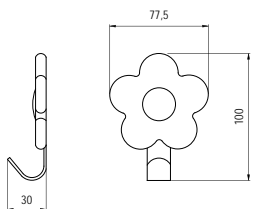

5.180 • Fogasok, fogassorok

■ 2050 - műanyag / fém

szín	cikkszám
sárga - alumínium	00008820510

■ 2051 - műanyag / fém

szín	cikkszám
kék - alumínium	00008820520

■ 2052 - műanyag / fém

szín	cikkszám
piros - alumínium	00008820530

■ 8165 - műanyag

Öntapadós

minta	cikkszám
1. vonat	00008905400
2. autó	00008905401
3. tündér	00008905402

■ 1787 • 1788 • 1789 - fém

szín	cikkszám
1. 1787 arany - rózsza	00008820430
2. 1788 króm - pipacs	00008820440
3. 1789 króm - sárga virág	00008820450