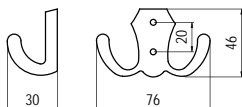

5.178 • Fogasok, fogassorok

E1000 - fém

szín	cikkszám
1. króm	00008860000
2. nikkell	00008860001
3. matt króm	00008860002

E1003 - fém

szín	cikkszám
1. króm	00008860030
2. nikkell	00008860031
3. matt króm	00008860032

E1007 - fém

szín	cikkszám
1. króm	00008860070
2. nikkell	00008860071
3. matt króm	00008860072

EM-072-A - fém

szín	cikkszám
1. króm	00008865000
2. matt króm	00008865001

EM-073-A - fém

szín	cikkszám
1. króm	00008865010
2. matt króm	00008865011