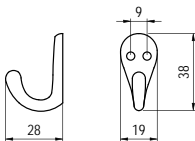

5.176 • Fogasok, fogassorok

T 210 - fém