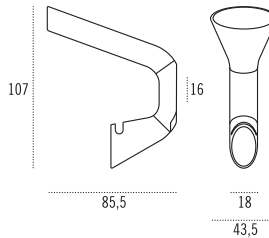

szín	cikkszám
caledonia nikkell	00008870111

■ PA0028100 - fém