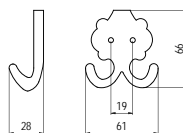

430 - fém

szín	cikkszám
1. antikolt	00008801460
2. kovácsoltvas	00008801465

431 - fém

szín	cikkszám
1. antikolt	00008801470
2. kovácsoltvas	00008801475

504 - fém

szín	cikkszám
1. króm	00008801500
2. antikolt	00008801600
3. arany	00008801700