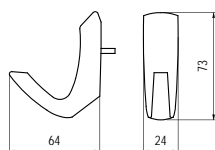

0617 - műanyag

szín	cikkszám
1. üveghatású kék - króm	00008801425
2. fekete - matt nikkel	00008801440
3. vörösbükk - matt nikkel	00008801450
4. cseresznye - matt nikkel	00008801451