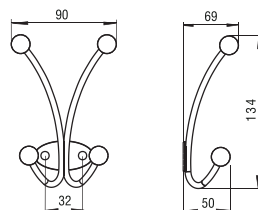

■ 1290-450 - fém / fa

szín	cikkszám
bükk - szürke	00008904000

■ 1291-260 - fém / fa

szín	cikkszám
bükk - szürke	00008904010

■ 1292 - fém / fa

szín	cikkszám
bükk - szürke	00008904020

■ 1293 - fém / fa

szín	cikkszám
bükk - szürke	00008904030