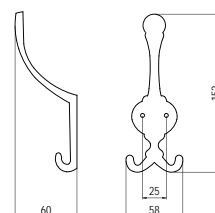

430 - fém

szín	cikkszám
1. antikolt	00008801460
2. kovácsoltvas	00008801465

431 - fém

szín	cikkszám
1. antikolt	00008801470
2. kovácsoltvas	00008801475

504 - fém

szín	cikkszám
1. króm	00008801500
2. antikolt	00008801600
3. arany	00008801700