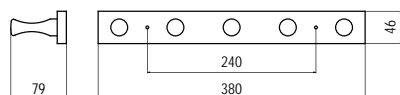

300 - fa

szín	cikkszám
1. olasz alma	00008903419
2. bükk-cseresznye	00008903421
3. bükk	00008903433
4. fekete	00008903451
5. fehér	00008903457

220 - fa

szín	cikkszám
1. olasz alma	00008903423
2. bükk-cseresznye	00008903425
3. bükk	00008903431
4. fekete	00008903449
5. fehér	00008903455

380 - fa

szín	cikkszám
1. olasz alma	00008903427
2. bükk-cseresznye	00008903429
3. bükk	00008903435
4. fekete	00008903453
5. fehér	00008903459

362 - fa

szín	cikkszám
fenyő	00008903470