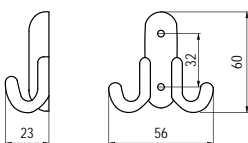

5.176 • Fogasok, fogassorok

T 210 - fém

szín	cikkszám
1. fehér	00008850500
2. fekete	00008850600
3. króm	00008850700
4. réz	00008850800

T 211 - fém

szín	cikkszám
1. fehér	00008850900
2. fekete	00008851000
3. króm	00008851100
4. réz	00008851200

T 212 - fém

szín	cikkszám
1. króm	00008851300
2. réz	00008851400

T 213 - fém

szín	cikkszám
1. fehér	00008851500
2. fekete	00008851600
3. króm	00008851700
4. réz	00008851800