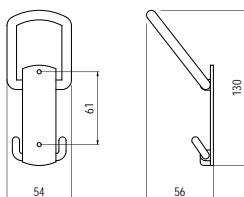

505 - fém

szín	cikkszám
1. króm	00008801800
2. antikolt	00008801900
3. arany	00008802000

1230 - fém

szín	cikkszám
antikolt ezüst	00008820170

1821 - fém

szín	cikkszám
antik réz	00008820460

1981 - fém / műanyag