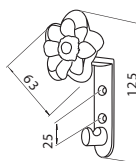

■ 1787 • 1788 • 1789 - fém