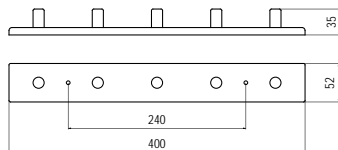

8168 - műanyag

szín	cikkszám
1. kék - alu.	00008905420
2. rózsaszín - alu.	00008905421
3. narancs - alu.	00008905422

8170 - műanyag

szín	cikkszám
fekete bőrh. - króm	00008905430

8171 - műanyag

szín	cikkszám
barna bőrh. - alu.	00008905440