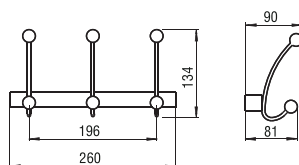

■ 1290-450 - fém / fa

szín	cikkszám
bükk - szürke	00008904000

■ 1291-260 - fém / fa

szín	cikkszám
bükk - szürke	00008904010

■ 1292 - fém / fa

szín	cikkszám
bükk - szürke	00008904020

■ 1293 - fém / fa

szín	cikkszám
bükk - szürke	00008904030