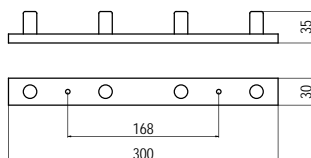

H115-320 - műanyag

szín	cikkszám
1. fehér	00008905100
2. színes	00008905110
3. nikkell	00008905120

H115-120 - műanyag

szín	cikkszám
1. fehér	00008905200
2. színes	00008905210
3. nikkell	00008905220

8162 - műanyag