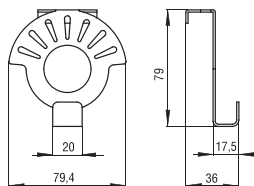

5.182 • Fogasok, fogassorok

1412-79 - fém

szín	cikkszám
1. króm	00008820330
2. matt nikkell	00008820331