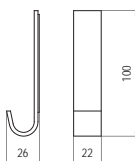

5.180 • Fogasok, fogassorok

■ 2050 - műanyag / fém

szín	cikkszám
sárga - alumínium	00008820510

■ 2051 - műanyag / fém

szín	cikkszám
kék - alumínium	00008820520

■ 2052 - műanyag / fém

szín	cikkszám
piros - alumínium	00008820530

■ 8165 - műanyag

Öntapadós

minta	cikkszám
1. vonat	00008905400
2. autó	00008905401
3. tündér	00008905402

■ 1787 • 1788 • 1789 - fém

szín	cikkszám
1. 1787 arany - rózsza	00008820430
2. 1788 króm - pipacs	00008820440
3. 1789 króm - sárga virág	00008820450