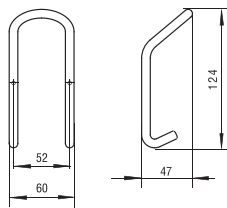

5.168 • Fogasok, fogassorok

851 - fém