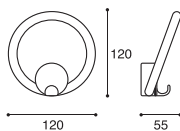

5.166 • Fogasok, fogassorok

CONFAÖNIERI

■ PA0026700 - fém

Design: Studio Dedali

szín	cikkszám
1. Pretoria króm	00008870040
2. Botswana nikkel	00008870041
3. Patagónia ezüst	00008870042

■ PA0028200 - fém

Design: Bert & Bert