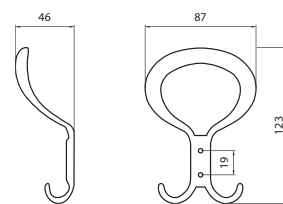

szín	cikkszám
1. króm	00008865010
2. matt króm	00008865011