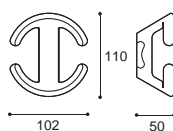

PA0027200 - fém

Design: Marconato & Zappa

szín	cikkszám
1. Pretoria króm	00008870020
2. Botswana nikkel	00008870021
3. Patagónia ezüst	00008870022

PA0027400 - fém

Design: Bert & Bert

szín	cikkszám
1. Rogaland fém	00008870031
2. Patagónia ezüst	00008870032