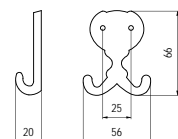

szín	cikkszám
1. króm	00008801800
2. antikolt	00008801900
3. arany	00008802000