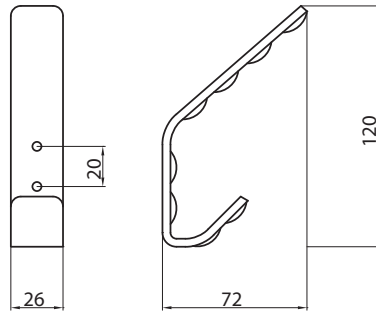

2019 - fém

szín	cikkszám
1. antikolt ezüst	00008820540
2. antikolt réz	00008820550

2020 - fém

szín	cikkszám
1. antikolt ezüst	00008820560
2. antikolt réz	00008820570

E1008 - fém

szín	cikkszám
1. nikkel	00008860081
2. matt króm	00008860082
3. fényes antikolt bronz	00008860083

E1009 - fém

szín	cikkszám
1. nikkel	00008860091
2. matt króm	00008860092
3. fényes antikolt bronz	00008860093