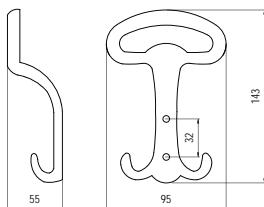

817 - fém

szín	cikkszám
1. króm	00008803600
2. antikolt	00008803700
3. arany	00008803800

1236 - fém

szín	cikkszám
1. króm	00008820200
2. nikkel	00008820201
3. fehér	00008820204

1237 - fém

szín	cikkszám
1. króm	00008820210
2. nikkel	00008820211
3. réz	00008820212
4. antikolt	00008820213
5. fehér	00008820214