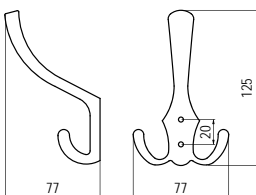

5.178 • Fogasok, fogassorok

E1000 - fém

szín	cikkszám
1. króm	00008860000
2. nikkell	00008860001
3. matt króm	00008860002

E1003 - fém

szín	cikkszám
1. króm	00008860030
2. nikkell	00008860031
3. matt króm	00008860032

E1007 - fém

szín	cikkszám
1. króm	00008860070
2. nikkell	00008860071
3. matt króm	00008860072

EM-072-A - fém

szín	cikkszám
1. króm	00008865000
2. matt króm	00008865001

EM-073-A - fém

szín	cikkszám
1. króm	00008865010
2. matt króm	00008865011