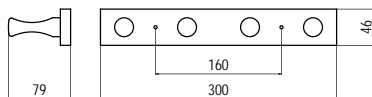

■ S 592-420 - fa

szín	cikkszám
1. fenyő	00008905320
2. alumínium	00008905321

300 - fa

szín	cikkszám
1. olasz alma	00008903419
2. bükk-cseresznye	00008903421
3. bükk	00008903433
4. fekete	00008903451
5. fehér	00008903457