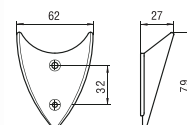

1278 - fém

szín	cikkszám
1. króm	00008820240
2. nikkel	00008820241
3. réz	00008820242
4. alumínium	00008820243

1279 - fém

szín	cikkszám
1. króm	00008820250
2. nikkel	00008820251
3. alumínium	00008820253

1282 - fém