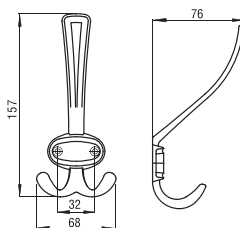

1096 - fém

szín	cikkszám
1. króm	00008805000
2. antikolt	00008805100
3. matt króm	00008805200
4. nikkelt	00008805300
5. réz	00008805400
6. kovácsoltvas	00008805500