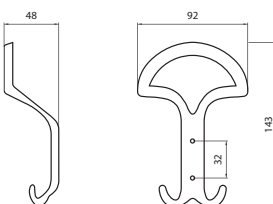

szín	cikkszám
1. króm	00008865000
2. matt króm	00008865001