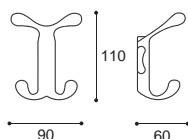

CONFAIONIERI

PA0027300 - fém

Design: Marconato & Zappa

szín	cikkszám
1. Pretoria króm	00008870000
2. Botswana nikkel	00008870001
3. Patagónia ezüst	00008870002

PA0027100 - fém

Design: Bartoli Design

szín	cikkszám
1. Pretoria króm	00008870010
2. Botswana nikkel	00008870011
3. Patagónia ezüst	00008870012