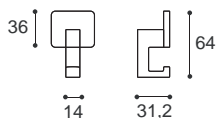

CONFAIONIERI

PA0027300 - fém

Design: Marconato & Zappa

szín	cikkszám
1. Pretoria króm	00008870000
2. Botswana nikkel	00008870001
3. Patagónia ezüst	00008870002

PA0027100 - fém

Design: Bartoli Design

szín	cikkszám
1. Pretoria króm	00008870010
2. Botswana nikkel	00008870011
3. Patagónia ezüst	00008870012