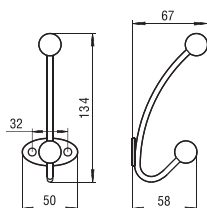

■ 1290-450 - fém / fa

szín	cikkszám
bükk - szürke	00008904000

■ 1291-260 - fém / fa

szín	cikkszám
bükk - szürke	00008904010

■ 1292 - fém / fa

szín	cikkszám
bükk - szürke	00008904020

■ 1293 - fém / fa

szín	cikkszám
bükk - szürke	00008904030