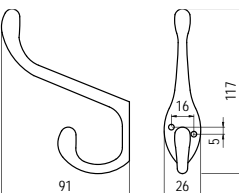

E1006 - fém

szín	cikkszám
1. króm	00008860060
2. nikkel	00008860061
3. matt króm	00008860062