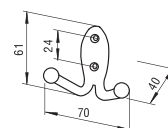

557 - fém

szín	cikkszám
1. antikolt	00008803200
2. arany	00008803300

558 - fém

szín	cikkszám
1. antikolt	00008803400
2. arany	00008803500

1229 - fém

szín	cikkszám
antikolt ezüst	00008820160

1421 - fém

szín	cikkszám
1. antikolt	00008820321
2. matt fekete	00008820322

1420 - fém

szín	cikkszám
1. antikolt	00008820311
2. matt fekete	00008820312