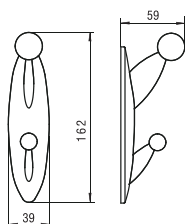

1283 - fém

szín	cikkszám
1. nikkel	00008820291
2. alumínium	00008820293