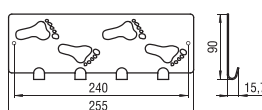

1411-255 - fém

szín	cikkszám
1. króm	00008904070
2. matt nikkell	00008904071