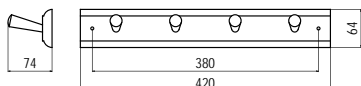

■ S 592-420 - fa