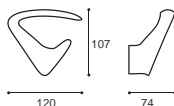

5.166 • Fogasok, fogassorok

CONFAÖNIERI

■ PA0026700 - fém

Design: Studio Dedali

szín	cikkszám
1. Pretoria króm	00008870040
2. Botswana nikkel	00008870041
3. Patagónia ezüst	00008870042

■ PA0028200 - fém

Design: Bert & Bert