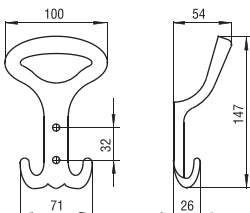

817 - fém

szín	cikkszám
1. króm	00008803600
2. antikolt	00008803700
3. arany	00008803800

1236 - fém

szín	cikkszám
1. króm	00008820200
2. nikkel	00008820201
3. fehér	00008820204

1237 - fém

szín	cikkszám
1. króm	00008820210
2. nikkel	00008820211
3. réz	00008820212
4. antikolt	00008820213
5. fehér	00008820214