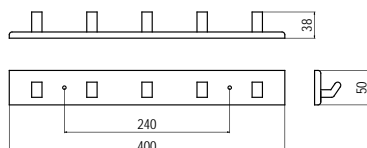

8168 - műanyag

szín	cikkszám
1. kék - alu.	00008905420
2. rózsaszín - alu.	00008905421
3. narancs - alu.	00008905422

8170 - műanyag

szín	cikkszám
fekete bőrh. - króm	00008905430

8171 - műanyag

szín	cikkszám
barna bőrh. - alu.	00008905440