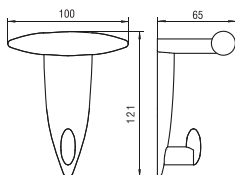

1278 - fém

szín	cikkszám
1. króm	00008820240
2. nikkel	00008820241
3. réz	00008820242
4. alumínium	00008820243

1279 - fém

szín	cikkszám
1. króm	00008820250
2. nikkel	00008820251
3. alumínium	00008820253

1282 - fém