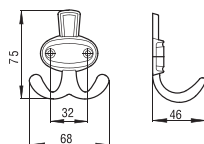

1097 - fém

szín	cikkszám
1. króm	00008805600
2. antikolt	00008805700
3. matt króm	00008805800
4. nikkelt	00008805900
5. réz	00008806000
6. kovácsoltvas	00008806100