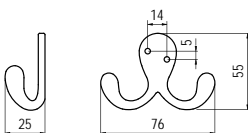

T 212 - fém

szín	cikkszám
1. króm	00008851300
2. réz	00008851400