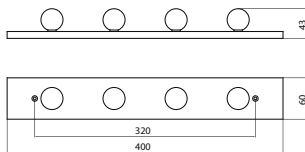

R-1270-400 - fa / műanyag