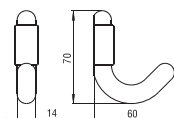

0488 - műanyag