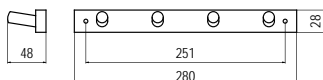

■ S 578-460 - fa

szín	cikkszám
1. olasz alma - matt nikkel	00008904110
2. juhar - matt króm	00008904112

■ S 641-420 - fa

szín	cikkszám
1. alumínium	00008905300
2. fenyő	00008905301

■ S 641-280 - fa

szín	cikkszám
1. fenyő	00008905310
2. alumínium	00008905311