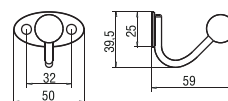

szín	cikkszám
bükk - szürke	00008904040