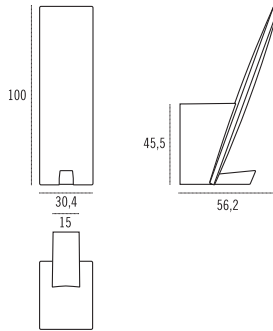

5.25 • Exkluzív fogasok

CONFAÖNIERI

■ LID014800 - fém

szín	cikkszám
caledonia nikkell	00008870091

■ LID014700 - fém