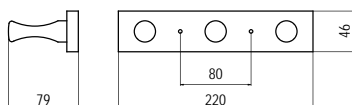

220 - fa

szín	cikkszám
1. olasz alma	00008903423
2. bükk-cseresznye	00008903425
3. bükk	00008903431
4. fekete	00008903449
5. fehér	00008903455