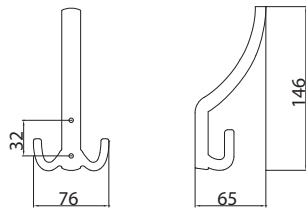

2019 - fém

szín	cikkszám
1. antikolt ezüst	00008820540
2. antikolt réz	00008820550

2020 - fém

szín	cikkszám
1. antikolt ezüst	00008820560
2. antikolt réz	00008820570

E1008 - fém

szín	cikkszám
1. nikkel	00008860081
2. matt króm	00008860082
3. fényes antikolt bronz	00008860083

E1009 - fém

szín	cikkszám
1. nikkel	00008860091
2. matt króm	00008860092
3. fényes antikolt bronz	00008860093