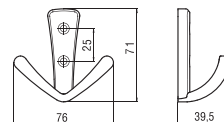

5.170 • Fogasok, fogassorok

1653 - fém

szín	cikkszám
alumínium	00008820400

1654 - fém

szín	cikkszám
alumínium	00008820410

1097 - fém

szín	cikkszám
1. króm	00008805600
2. antikolt	00008805700
3. matt króm	00008805800
4. nikkelt	00008805900
5. réz	00008806000
6. kovácsoltvas	00008806100

1096 - fém

szín	cikkszám
1. króm	00008805000
2. antikolt	00008805100
3. matt króm	00008805200
4. nikkelt	00008805300
5. réz	00008805400
6. kovácsoltvas	00008805500