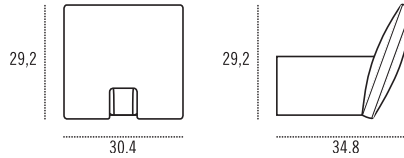

szín	cikkszám
caledonia nikkell	00008870101

■ LID015000 - fém