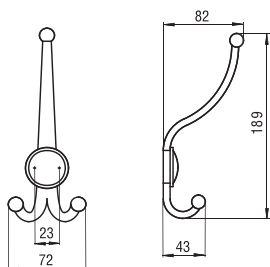

505 - fém

szín	cikkszám
1. króm	00008801800
2. antikolt	00008801900
3. arany	00008802000

1230 - fém

szín	cikkszám
antikolt ezüst	00008820170

1821 - fém

szín	cikkszám
antik réz	00008820460

1981 - fém / műanyag