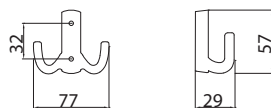

2019 - fém

szín	cikkszám
1. antikolt ezüst	00008820540
2. antikolt réz	00008820550

2020 - fém

szín	cikkszám
1. antikolt ezüst	00008820560
2. antikolt réz	00008820570

E1008 - fém

szín	cikkszám
1. nikkel	00008860081
2. matt króm	00008860082
3. fényes antikolt bronz	00008860083

E1009 - fém

szín	cikkszám
1. nikkel	00008860091
2. matt króm	00008860092
3. fényes antikolt bronz	00008860093