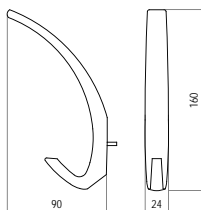

EM-073-A - fém

szín	cikkszám
1. króm	00008865010
2. matt króm	00008865011

0487 - műanyag

szín	cikkszám
1. fekete	00008800100
2. fehér	00008800200

0488 - műanyag

szín	cikkszám
fehér	00008800700

0616 - műanyag