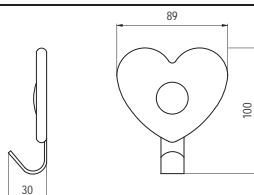

■ 2050 - műanyag / fém

szín	cikkszám
sárga - alumínium	00008820510

■ 2051 - műanyag / fém

szín	cikkszám
kék - alumínium	00008820520

■ 2052 - műanyag / fém

szín	cikkszám
piros - alumínium	00008820530

■ 8165 - műanyag