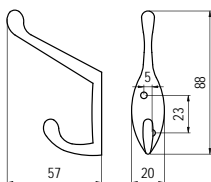

5.176 • Fogasok, fogassorok

T 210 - fém

szín	cikkszám
1. fehér	00008850500
2. fekete	00008850600
3. króm	00008850700
4. réz	00008850800

T 211 - fém

szín	cikkszám
1. fehér	00008850900
2. fekete	00008851000
3. króm	00008851100
4. réz	00008851200

T 212 - fém

szín	cikkszám
1. króm	00008851300
2. réz	00008851400

T 213 - fém

szín	cikkszám
1. fehér	00008851500
2. fekete	00008851600
3. króm	00008851700
4. réz	00008851800