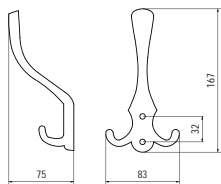

5.172 • Fogasok, fogassorok

547 - fém

szín	cikkszám
1. antikolt	00008802100
2. arany	00008802200

548 - fém

szín	cikkszám
1. antikolt	00008802400
2. arany	00008802500

553 - fém

szín	cikkszám
1. antikolt	00008802700
2. arany	00008802800

554 - fém

szín	cikkszám
1. antikolt	00008803000
2. arany	00008803100