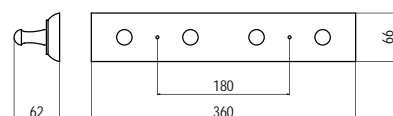

szín	cikkszám
fenyő	00008903470