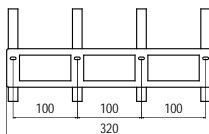

H115-320 - műanyag

szín	cikkszám
1. fehér	00008905100
2. színes	00008905110
3. nikkell	00008905120

H115-120 - műanyag

szín	cikkszám
1. fehér	00008905200
2. színes	00008905210
3. nikkell	00008905220

8162 - műanyag