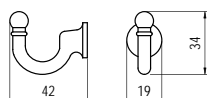

E1002 - fém

szín	cikkszám
1. króm	00008860020
2. nikkel	00008860021
3. matt króm	00008860022