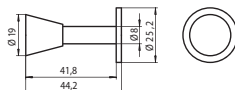

1672 - fém

szín	cikkszám
nikkel	00008820420