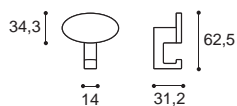

CONFAIONIERI

PA0027300 - fém

Design: Marconato & Zappa

szín	cikkszám
1. Pretoria króm	00008870000
2. Botswana nikkel	00008870001
3. Patagónia ezüst	00008870002

PA0027100 - fém

Design: Bartoli Design

szín	cikkszám
1. Pretoria króm	00008870010
2. Botswana nikkel	00008870011
3. Patagónia ezüst	00008870012

PA0027200 - fém

Design: Marconato & Zappa

szín	cikkszám
1. Pretoria króm	00008870020
2. Botswana nikkel	00008870021
3. Patagónia ezüst	00008870022

PA0027400 - fém

Design: Bert & Bert

szín	cikkszám
1. Rogaland fém	00008870031
2. Patagónia ezüst	00008870032