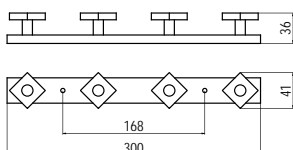

8168 - műanyag

szín	cikkszám
1. kék - alu.	00008905420
2. rózsaszín - alu.	00008905421
3. narancs - alu.	00008905422