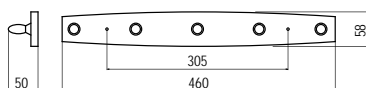

■ S 578-460 - fa

szín	cikkszám
1. olasz alma - matt nikkel	00008904110
2. juhar - matt króm	00008904112

■ S 641-420 - fa

szín	cikkszám
1. alumínium	00008905300
2. fenyő	00008905301

■ S 641-280 - fa

szín	cikkszám
1. fenyő	00008905310
2. alumínium	00008905311