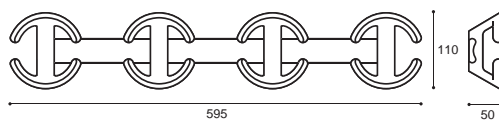

szín	cikkszám
1. Pretoria króm	00008870050
2. Botswana nikkel	00008870051
3. Patagónia ezüst	00008870052

■ PA0127400 - fém

Design: Bert & Bert

szín	cikkszám
1. Rogaland fém	00008870061
2. Patagónia ezüst	00008870062