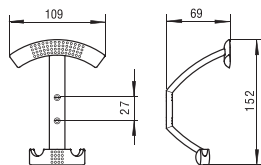

1098 - fém

szín	cikkszám
1. króm	00008820110
2. matt króm	00008820111
3. nikkel	00008820112
4. réz	00008820113

1283 - fém

szín	cikkszám
1. nikkel	00008820291
2. alumínium	00008820293

1285 - fém

szín	cikkszám
1. króm	00008820300
2. nikkel	00008820301
3. réz	00008820302
4. alumínium	00008820303