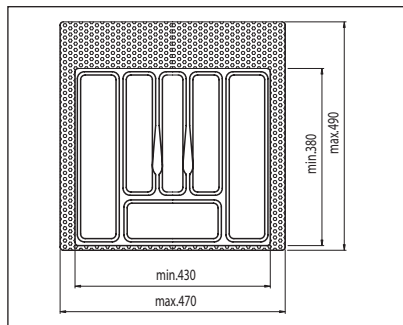

4.20 • Evőeszköztartók

MOD műanyag evőeszköztartók

Külméretük a fiók belméretének megfelelő méretűre vágható.
magasságuk: 45 mm

MOD35 Evőeszköztartó

35-ös elemhez
méret: 230/270 x 380/490mm

szín	cikkszám
fehér	00005500100
metálszürke	00005500200
világos szürke	00005500210

MOD40 Evőeszköztartó

40-es elemhez
méret: 300/340 x 380/490mm

szín	cikkszám
fehér	00005500300
metálszürke	00005500400
világos szürke	00005500410

MOD45 Evőeszköztartó

45-ös elemhez
méret: 350/390 x 380/490mm

szín	cikkszám
fehér	00005500500
metálszürke	00005500600
világos szürke	00005500610

MOD55 Evőeszköztartó

55-ös elemhez
méret: 430/470 x 380/490mm

szín	cikkszám
fehér	00005500700
metálszürke	00005500800
világos szürke	00005500810

MOD60 Evőeszköztartó

60-as elemhez
méret: 500/540 x 380/490mm

szín	cikkszám
fehér	00005500900
metálszürke	00005501000
világos szürke	00005501010

Art 738 Evőeszköztartó

30-as elemhez
méret: 204/248 x 45 x 428/488 mm