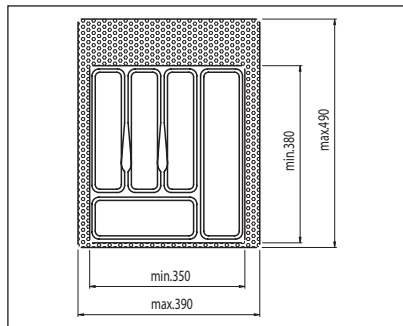

4.20 • Evőeszköztartók

MOD műanyag evőeszköztartók

Külméretük a fiók belméretének megfelelő méretűre vágható.
magasságuk: 45 mm

MOD35 Evőeszköztartó

35-ös elemhez
méret: 230/270 x 380/490mm

szín	cikkszám
fehér	00005500100
metálszürke	00005500200
világos szürke	00005500210

MOD40 Evőeszköztartó

40-es elemhez
méret: 300/340 x 380/490mm

szín	cikkszám
fehér	00005500300
metálszürke	00005500400
világos szürke	00005500410

MOD45 Evőeszköztartó

45-ös elemhez
méret: 350/390 x 380/490mm

szín	cikkszám
fehér	00005500500
metálszürke	00005500600
világos szürke	00005500610

MOD55 Evőeszköztartó

55-ös elemhez
méret: 430/470 x 380/490mm

szín	cikkszám
fehér	00005500700
metálszürke	00005500800
világos szürke	00005500810

MOD60 Evőeszköztartó

60-as elemhez
méret: 500/540 x 380/490mm

szín	cikkszám
fehér	00005500900
metálszürke	00005501000
világos szürke	00005501010

Art 738 Evőeszköztartó

30-as elemhez
méret: 204/248 x 45 x 428/488 mm