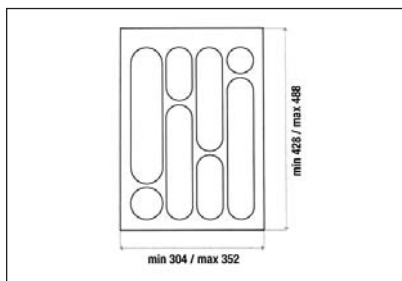

MOD40 Evőeszköztartó

40-es elemhez
méret: 300/340 x 380/490mm

szín	cikkszám
fehér	00005500300
metálszürke	00005500400
világos szürke	00005500410

MOD45 Evőeszköztartó

45-ös elemhez
méret: 350/390 x 380/490mm

MOD60 Evőeszköztartó

60-as elemhez
méret: 500/540 x 380/490mm

szín	cikkszám
fehér	00005500900
metálszürke	00005501000
világos szürke	00005501010

Art 738 Evőeszköztartó

30-as elemhez
méret: 204/248 x 45 x 428/488 mm

szín	cikkszám
fehér	00005410000
metálszürke	00005410001

Art 739 Evőeszköztartó

40-es elemhez
méret: 304/352 x 45 x 428/488 mm

szín	cikkszám
fehér	00005410010
metálszürke	00005410011

Art 740 Evőeszköztartó

45-ös elemhez
méret: 350/390 x 45 x 431/490 mm

szín	cikkszám
fehér	00005410020
metálszürke	00005410021

Art 743 Evőeszköztartó

50-es elemhez
méret: 400/440 x 45 x 430/490 mm

szín	cikkszám
fehér	00005410030
metálszürke	00005410031