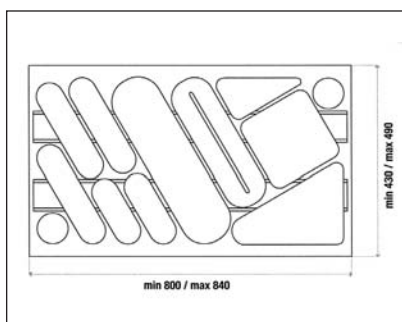

szín	cikkszám
fehér	00005410000
metálszürke	00005410001

Art 739 Evőeszköztartó

40-es elemhez
méret: 304/352 x 45 x 428/488 mm

szín	cikkszám
fehér	00005410010
metálszürke	00005410011

Art 740 Evőeszköztartó

45-ös elemhez
méret: 350/390 x 45 x 431/490 mm

szín	cikkszám
fehér	00005410020
metálszürke	00005410021

Art 743 Evőeszköztartó

50-es elemhez
méret: 400/440 x 45 x 430/490 mm

szín	cikkszám
fehér	00005410030
metálszürke	00005410031

Art 741 Evőeszköztartó

60-as elemhez
méret: 504/540 x 45 x 431/490 mm

szín	cikkszám
fehér	00005410040
metálszürke	00005410041

Art 742 Evőeszköztartó

90-es elemhez
méret: 800/840 x 45 x 430/490 mm
metálszürke