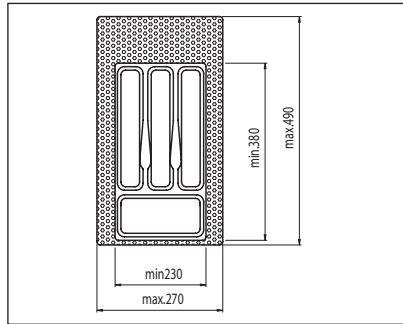

4.20 • Evőeszköztartók

MOD műanyag evőeszköztartók

Külméretük a fiók belméretének megfelelő méretűre vágható.
magasságuk: 45 mm

MOD35 Evőeszköztartó

35-ös elemhez
méret: 230/270 x 380/490mm

szín	cikkszám
fehér	00005500100
metálszürke	00005500200
világos szürke	00005500210

MOD40 Evőeszköztartó

40-es elemhez
méret: 300/340 x 380/490mm

szín	cikkszám
fehér	00005500300
metálszürke	00005500400
világos szürke	00005500410

MOD45 Evőeszköztartó

45-ös elemhez
méret: 350/390 x 380/490mm

szín	cikkszám
fehér	00005500500
metálszürke	00005500600
világos szürke	00005500610

MOD55 Evőeszköztartó

55-ös elemhez
méret: 430/470 x 380/490mm

szín	cikkszám
fehér	00005500700
metálszürke	00005500800
világos szürke	00005500810

MOD60 Evőeszköztartó

60-as elemhez
méret: 500/540 x 380/490mm

szín	cikkszám
fehér	00005500900
metálszürke	00005501000
világos szürke	00005501010

Art 738 Evőeszköztartó

30-as elemhez
méret: 204/248 x 45 x 428/488 mm