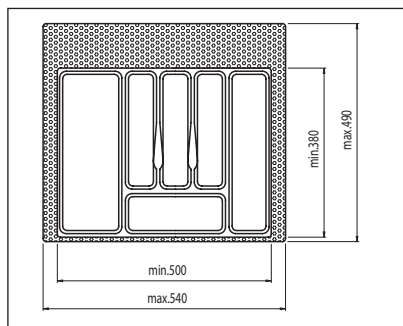

4.20 • Evőeszköztartók

MOD műanyag evőeszköztartók

Külméretük a fiók belméretének megfelelő méretűre vágható.
magasságuk: 45 mm

MOD35 Evőeszköztartó

35-ös elemhez
méret: 230/270 x 380/490mm

szín	cikkszám
fehér	00005500100
metálszürke	00005500200
világos szürke	00005500210

MOD40 Evőeszköztartó

40-es elemhez
méret: 300/340 x 380/490mm

szín	cikkszám
fehér	00005500300
metálszürke	00005500400
világos szürke	00005500410

MOD45 Evőeszköztartó

45-ös elemhez
méret: 350/390 x 380/490mm

szín	cikkszám
fehér	00005500500
metálszürke	00005500600
világos szürke	00005500610

MOD55 Evőeszköztartó

55-ös elemhez
méret: 430/470 x 380/490mm

szín	cikkszám
fehér	00005500700
metálszürke	00005500800
világos szürke	00005500810

MOD60 Evőeszköztartó

60-as elemhez
méret: 500/540 x 380/490mm

szín	cikkszám
fehér	00005500900
metálszürke	00005501000
világos szürke	00005501010

Art 738 Evőeszköztartó

30-as elemhez
méret: 204/248 x 45 x 428/488 mm