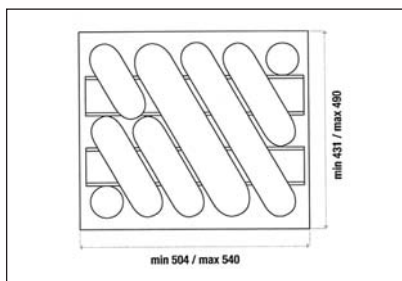

szín	cikkszám
fehér	00005410000
metálszürke	00005410001

Art 739 Evőeszköztartó

40-es elemhez
méret: 304/352 x 45 x 428/488 mm

szín	cikkszám
fehér	00005410010
metálszürke	00005410011

Art 740 Evőeszköztartó

45-ös elemhez
méret: 350/390 x 45 x 431/490 mm

szín	cikkszám
fehér	00005410020
metálszürke	00005410021

Art 743 Evőeszköztartó

50-es elemhez
méret: 400/440 x 45 x 430/490 mm

szín	cikkszám
fehér	00005410030
metálszürke	00005410031

Art 741 Evőeszköztartó

60-as elemhez
méret: 504/540 x 45 x 431/490 mm

szín	cikkszám
fehér	00005410040
metálszürke	00005410041

Art 742 Evőeszköztartó

90-es elemhez
méret: 800/840 x 45 x 430/490 mm
metálszürke