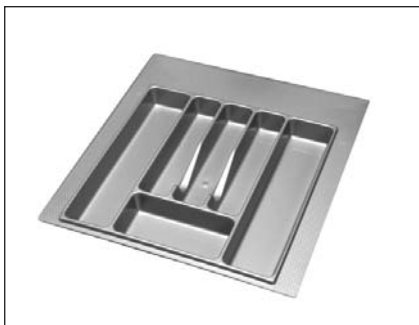

4.20 • Evőeszköztartók

MOD műanyag evőeszköztartók

Külméretük a fiók belméretének megfelelő méretűre vágható.
magasságuk: 45 mm

MOD35 Evőeszköztartó

35-ös elemhez
méret: 230/270 x 380/490mm

szín	cikkszám
fehér	00005500100
metálszürke	00005500200
világos szürke	00005500210

MOD40 Evőeszköztartó

40-es elemhez
méret: 300/340 x 380/490mm

szín	cikkszám
fehér	00005500300
metálszürke	00005500400
világos szürke	00005500410

MOD45 Evőeszköztartó

45-ös elemhez
méret: 350/390 x 380/490mm

szín	cikkszám
fehér	00005500500
metálszürke	00005500600
világos szürke	00005500610

MOD55 Evőeszköztartó

55-ös elemhez
méret: 430/470 x 380/490mm

szín	cikkszám
fehér	00005500700
metálszürke	00005500800
világos szürke	00005500810

MOD60 Evőeszköztartó

60-as elemhez
méret: 500/540 x 380/490mm

szín	cikkszám
fehér	00005500900
metálszürke	00005501000
világos szürke	00005501010

Art 738 Evőeszköztartó

30-as elemhez
méret: 204/248 x 45 x 428/488 mm