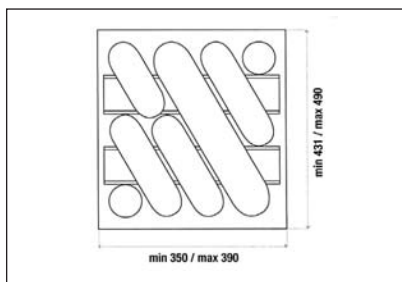

szín	cikkszám
fehér	00005500500
metálszürke	00005500600
világos szürke	00005500610

MOD55 Evőeszköztartó

55-ös elemhez
méret: 430/470 x 380/490mm

szín	cikkszám
fehér	00005500700
metálszürke	00005500800
világos szürke	00005500810

MOD60 Evőeszköztartó

60-as elemhez
méret: 500/540 x 380/490mm

szín	cikkszám
fehér	00005500900
metálszürke	00005501000
világos szürke	00005501010

Art 738 Evőeszköztartó

30-as elemhez
méret: 204/248 x 45 x 428/488 mm

szín	cikkszám
fehér	00005410000
metálszürke	00005410001

Art 739 Evőeszköztartó

40-es elemhez
méret: 304/352 x 45 x 428/488 mm

szín	cikkszám
fehér	00005410010
metálszürke	00005410011

Art 740 Evőeszköztartó

45-ös elemhez
méret: 350/390 x 45 x 431/490 mm

szín	cikkszám
fehér	00005410020
metálszürke	00005410021

Art 743 Evőeszköztartó

50-es elemhez
méret: 400/440 x 45 x 430/490 mm

szín	cikkszám
fehér	00005410030
metálszürke	00005410031