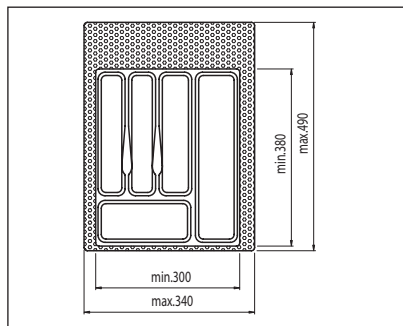

4.20 • Evőeszköztartók

MOD műanyag evőeszköztartók

Külméretük a fiók belméretének megfelelő méretűre vágható.
magasságuk: 45 mm

MOD35 Evőeszköztartó

35-ös elemhez
méret: 230/270 x 380/490mm

szín	cikkszám
fehér	00005500100
metálszürke	00005500200
világos szürke	00005500210

MOD40 Evőeszköztartó

40-es elemhez
méret: 300/340 x 380/490mm

szín	cikkszám
fehér	00005500300
metálszürke	00005500400
világos szürke	00005500410

MOD45 Evőeszköztartó

45-ös elemhez
méret: 350/390 x 380/490mm

szín	cikkszám
fehér	00005500500
metálszürke	00005500600
világos szürke	00005500610

MOD55 Evőeszköztartó

55-ös elemhez
méret: 430/470 x 380/490mm

szín	cikkszám
fehér	00005500700
metálszürke	00005500800
világos szürke	00005500810

MOD60 Evőeszköztartó

60-as elemhez
méret: 500/540 x 380/490mm

szín	cikkszám
fehér	00005500900
metálszürke	00005501000
világos szürke	00005501010

Art 738 Evőeszköztartó

30-as elemhez
méret: 204/248 x 45 x 428/488 mm