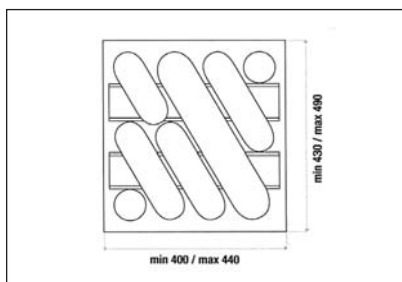

szín	cikkszám
fehér	00005410000
metálszürke	00005410001

Art 739 Evőeszköztartó

40-es elemhez
méret: 304/352 x 45 x 428/488 mm

szín	cikkszám
fehér	00005410010
metálszürke	00005410011

Art 740 Evőeszköztartó

45-ös elemhez
méret: 350/390 x 45 x 431/490 mm

szín	cikkszám
fehér	00005410020
metálszürke	00005410021

Art 743 Evőeszköztartó

50-es elemhez
méret: 400/440 x 45 x 430/490 mm

szín	cikkszám
fehér	00005410030
metálszürke	00005410031