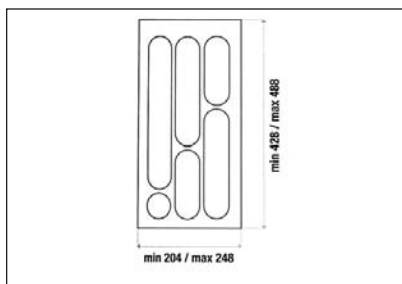

MOD40 Evőeszköztartó

40-es elemhez
méret: 300/340 x 380/490mm

szín	cikkszám
fehér	00005500300
metálszürke	00005500400
világos szürke	00005500410

MOD45 Evőeszköztartó

45-ös elemhez
méret: 350/390 x 380/490mm

szín	cikkszám
fehér	00005500500
metálszürke	00005500600
világos szürke	00005500610

MOD55 Evőeszköztartó

55-ös elemhez
méret: 430/470 x 380/490mm

szín	cikkszám
fehér	00005500700
metálszürke	00005500800
világos szürke	00005500810

MOD60 Evőeszköztartó

60-as elemhez
méret: 500/540 x 380/490mm

szín	cikkszám
fehér	00005500900
metálszürke	00005501000
világos szürke	00005501010

Art 738 Evőeszköztartó

30-as elemhez
méret: 204/248 x 45 x 428/488 mm

szín	cikkszám
fehér	00005410000
metálszürke	00005410001

Art 739 Evőeszköztartó

40-es elemhez
méret: 304/352 x 45 x 428/488 mm

szín	cikkszám
fehér	00005410010
metálszürke	00005410011

Art 740 Evőeszköztartó