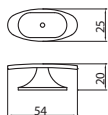

### E041-096 - fém

szín	cikkszám
antikolt	00007651014

■ E042-096 - fém

szín	cikkszám
antikolt	<b>00007651024</b>

■ E043-096 - fém

szín	cikkszám
fényes antikolt bronz	<b>00007651034</b>

■ E044-000 - fém

szín	cikkszám
fényes antikolt bronz	<b>00007651044</b>