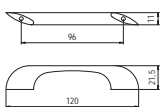

E015-096 - fém

szín	cikkszám
1. króm	00007650590
2. nikkell	00007650591
3. matt nikkell	00007650592
4. matt króm	00007650593
5. antikolt	00007650594