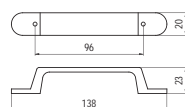

■ 5031/B - fém

szín	cikkszám
antikolt	00007550580

■ 5031/A - fém

szín	cikkszám
antikolt	00007550590

■ 222-96 - fém

szín	cikkszám
antikolt bronz	00007550800

■ 222-32 - fém

szín	cikkszám
antikolt bronz	00007550810