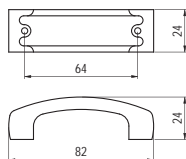

605.064 - fém

szín	cikkszám
1. antik ezüst	00007551290
2. antik Firenze	00007551300