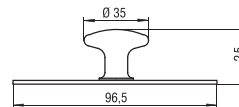

## 5.74 • Bútorfogantyúk

■ 397-23 - fém

szín	cikkszám
antikolt	00007303651

■ 397-35 - fém

szín	cikkszám
antikolt	00007303661

■ 398-70 - fém

szín	cikkszám
antikolt	00007303681

■ 398-98 - fém