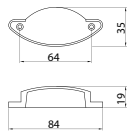

5.88 • Bútorfogantyúk

■ 5091 - fém

szín	cikkszám
antikolt	00007550560

■ 516-96 - fém

szín	cikkszám
antikolt bronz	00007550880

■ 514-96 - fém

szín	cikkszám
antikolt bronz	00007550890

■ 514-000 - fém

szín	cikkszám
antikolt bronz	00007550900

■ 515-96 - fém

szín	cikkszám
antikolt bronz	00007550910

■ 515-000 - fém

szín	cikkszám
antikolt bronz	00007550920

■ 7115/42 - fém

szín	cikkszám
antikolt bronz	00007550930

díszítő elem

■ 518-000 - fém

szín	cikkszám
antikolt bronz	00007550940