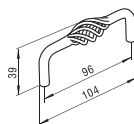

1304-104 - fém

szín	cikkszám
1. antik ón	00007304210
2. antikolt	00007304211
3. matt fekete	00007304212