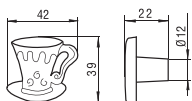

1058-40 - fém