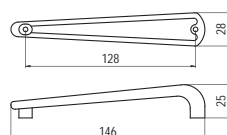

607.128 - fém

szín	cikkszám
1. antik ezüst	00007551322
2. antik Firenze	00007551332