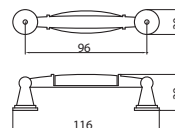

szín	cikkszám
1. antikolt bronz - barna virág	00007652040
2. antikolt bronz - szürke virág	00007652041
3. antikolt bronz - búzakaralász	00007652042