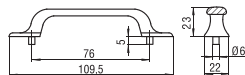

924-108 - fém

szín	cikkszám
1. antikolt	00007415800
2. réz	00007415900