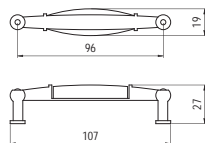

E038-96 - fém / porcelán

szín	cikkszám
1. antikolt bronz - barna virág	00007652000
2. antikolt bronz - szürke virág	00007652001
3. antikolt bronz - búzakarász	00007652002