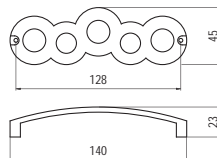

szín	cikkszám
antik Firenze	00007551580

622.032 - fém