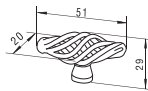

1268-51 - fém

szín	cikkszám
1. antik ón	00007304170
2. antikolt	00007304171
3. matt fekete	00007304172