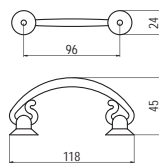

szín	cikkszám
antikolt	00007550540

■ 5042/B - fém