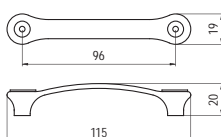

### 216-96 - fém

szín	cikkszám
antik Firenze	00007550970

■ 504-96 - fém

szín	cikkszám
antikolt bronz	00007550600

■ 504-32 - fém

szín	cikkszám
antikolt bronz	00007550610

■ 229-96 - fém

szín	cikkszám
antikolt bronz	00007550780