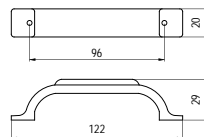

szín	cikkszám
1. antik Firenze - barna motívum	00007550490
2. antik Firenze - arany virág	00007550491