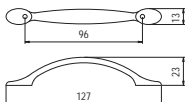

E032-096 - fém

szín	cikkszám
1. króm	00007650810
2. nikkell	00007650811
3. matt króm	00007650813
4. antikolt	00007650814