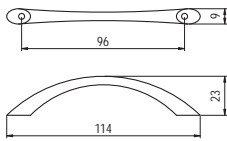

5.17 • Bútorfogantyúk

E002-096 - fém

szín	cikkszám
1. króm	00007650380
2. nikkell	00007650381
3. matt nikkell	00007650382
4. matt króm	00007650383
5. antikolt	00007650384