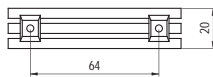

615.064 - fém

szín	cikkszám
1. antik ezüst	00007551431
2. antik Firenze	00007551441