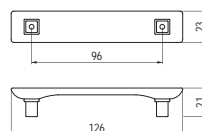

szín	cikkszám
1. antik ezüst	00007551211
2. antik Firenze - virág	00007551213
3. antik Firenze - hullám	00007551215
4. antik Firenze - minta nélkül	00007551217
5. antik ezüst - fekete	00007551219