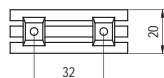

615.032 - fém

szín	cikkszám
1. antik ezüst	00007551430
2. antik Firenze	00007551440