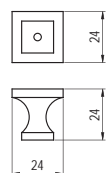

228-96 - fém

szín	cikkszám
antikolt bronz	00007550740

118-000 - fém

szín	cikkszám
antikolt bronz	00007550770

215-96 - fém

szín	cikkszám
antikolt bronz	00007550840

115-000 - fém

szín	cikkszám
1. antikolt bronz	00007550850
2. nikkelt	00007550851