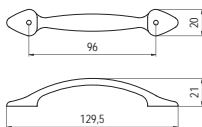

5.92 • Bútorfogantyúk

503-96 - fém

szín	cikkszám
1. antikolt bronz	00007550620
2. antikolt ezüst	00007550621