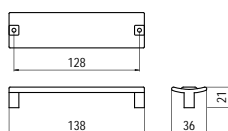

2026-138 - fém

szín	cikkszám
1. króm	00007306580
2. antikolt	00007306581