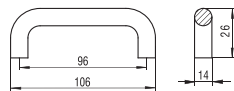

szín	cikkszám
antikolt ezüst	00007304070

■ 479-106 - fém