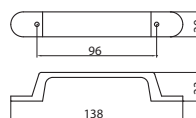

szín	cikkszám
fényes antikolt bronz	00007651104