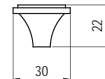

## 540-75 - fém

szín	cikkszám
antik Firenze	<b>00007551020</b>