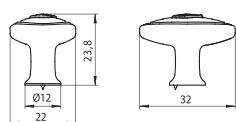

■ 1897-32 - fém / műanyag

szín	cikkszám
1. króm - fehér	00007304940
2. antikolt réz - beige	00007304941