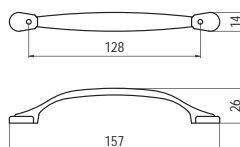

szín	cikkszám
antik Firenze	00007551010