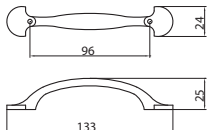

E040-096 - fém

szín	cikkszám
antikolt	00007651004