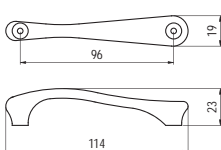

■ 221-96 - fém

szín	cikkszám
antik Firenze	00007550950