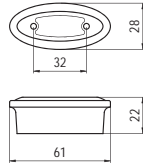

5.100 • Bútorfogantyúk

■ 110-32 - fém / porcelán

szín	cikkszám
1. antikolt bronz - minta nélkül	00007550020
2. antikolt bronz - barna virág	00007550021