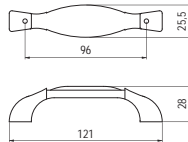

■ C1017 - fém / porcelán

szín	cikkszám
1. matt bronz - arany virág	00007500220
2. antikolt bronz - kék virág	00007500221
3. antikolt ezüst - kék virág	00007500222