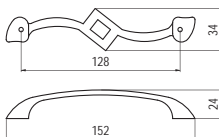

szín	cikkszám
antik Firenze	00007550990

■ 532-128 - fém

szín	cikkszám
1. antik Firenze	00007551100
2. nikkell	00007551101