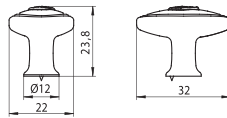

■ 1972-32 - fém / műanyag

szín	cikkszám
antikolt réz - beige	00007305040