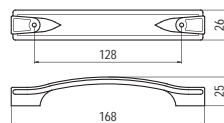

604.128 - fém

szín	cikkszám
1. antik ezüst	00007551272
2. antik Firenze	00007551282