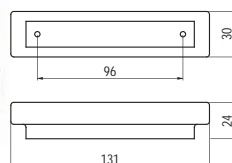

■ M1004 - porcelán

szín	cikkszám
1. fehér	00007551530
2. fekete	00007551531