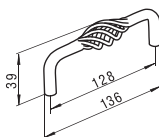

1304-136 - fém

szín	cikkszám
1. antik ón	00007304220
2. antikolt	00007304221
3. matt fekete	00007304222