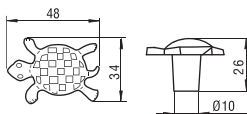

szín	cikkszám
1. antikolt	00007418803
2. antik réz	00007418806

■ 1049-48 - fém