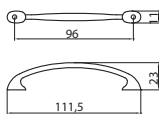

2129-112 - fém