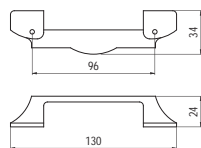

szín	cikkszám
antikolt bronz	00007550900

■ 515-96 - fém