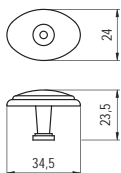

szín	cikkszám
antik Firenze	00007551460