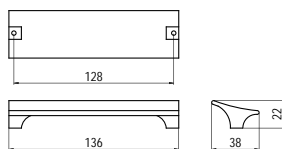

609.128 - fém

szín	cikkszám
1. antik ezüst	00007551351
2. antik Firenze	00007551371