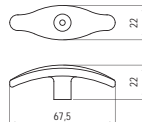

■ 1889-67 - fém / műanyag

szín	cikkszám
antik bronz - minta nélkül	00007306310