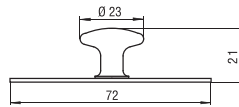

## 5.74 • Bútorfogantyúk

■ 397-23 - fém

szín	cikkszám
antikolt	00007303651

■ 397-35 - fém

szín	cikkszám
antikolt	00007303661

■ 398-70 - fém

szín	cikkszám
antikolt	00007303681

■ 398-98 - fém