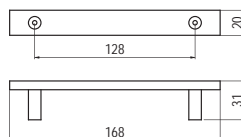

■ 1959-169 - fém