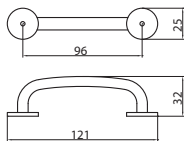

■ E042-096 - fém

szín	cikkszám
antikolt	00007651024