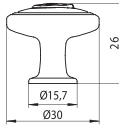

■ 1971-30 - fém / műanyag

szín	cikkszám
antikolt réz - beige	00007305035