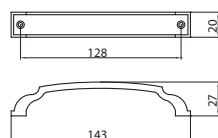

szín	cikkszám
1. antik ezüst	00007500630
2. matt bronz	00007500635