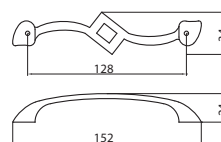

szín	cikkszám
fényes antikolt bronz	00007651094