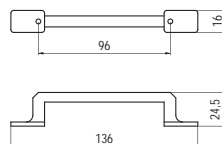

■ 218-96 - fém

szín	cikkszám
antikolt bronz	00007550760