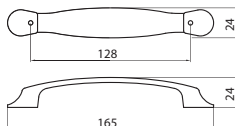

■ E044-128 - fém

szín	cikkszám
fényes antikolt bronz	00007651064