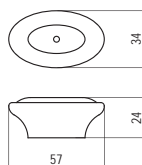

### ■ P18 - fém / porcelán

szín	cikkszám
country bronz - barna virág	00007550440