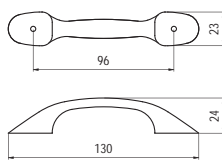

500-96 - fém