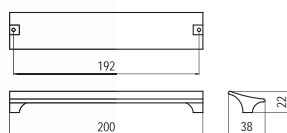

609.192 - fém

szín	cikkszám
1. antik ezüst	00007551352
2. antik Firenze	00007551372