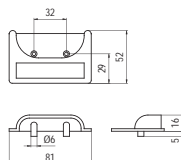

■ 5094 - fém

szín	cikkszám
antikolt	00007550570