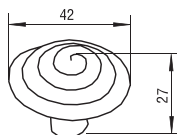

szín	cikkszám
antikolt	00007304280