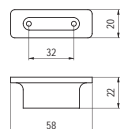

■ 5031/B - fém

szín	cikkszám
antikolt	00007550580

■ 5031/A - fém

szín	cikkszám
antikolt	00007550590

■ 222-96 - fém

szín	cikkszám
antikolt bronz	00007550800

■ 222-32 - fém

szín	cikkszám
antikolt bronz	00007550810