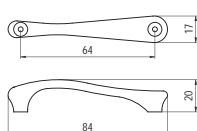

■ 221-64 - fém

szín	cikkszám
antik Firenze	00007550960