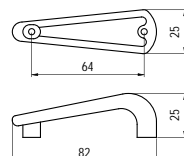

### 605.096 - fém

szín	cikkszám
1. antik ezüst	00007551291
2. antik Firenze	00007551301

605.128 - fém

szín	cikkszám
1. antik ezüst	00007551292
2. antik Firenze	00007551302

607.064 - fém

szín	cikkszám
1. antik ezüst	00007551320
2. antik Firenze	00007551330