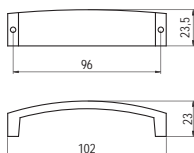

### 552.128 - fém

szín	cikkszám
antik Firenze	00007551230

szín	cikkszám
antik Firenze	00007551231

603.032 - fém

szín	cikkszám
antik Firenze	00007551260

603.096 - fém

szín	cikkszám
antik Firenze	00007551261

603.128 - fém