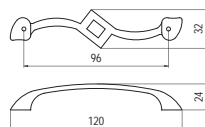

■ 532-96 - fém

szín	cikkszám
1. antik Firenze	00007551110
2. nikkell	00007551111