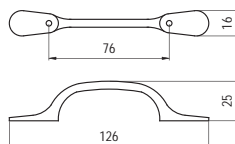

■ 921-127 - fém

szín	cikkszám
1. króm	00007415000
2. antikolt	00007415100
3. fekete nikkel	00007415200
4. réz	00007415300