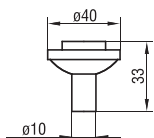

szín	cikkszám
antikolt ezüst	00007303960