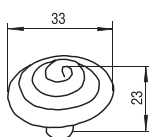

szín	cikkszám
antikolt	00007304270