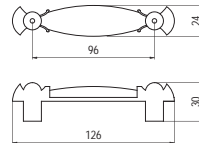

■ M09 - fém / porcelán

szín	cikkszám
1. antikolt bronz - barna virág	00007550300
2. antikolt bronz - búzagalász	00007550301
3. country bronz - barna virág	00007550302
4. antik Firenze - barna motívum	00007550303