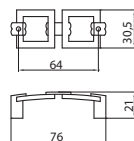

szín	cikkszám
1. antik Firenze	00007551693
2. matt alumínium	00007551694
3. nikkél	00007551695