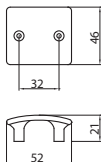

## 5.13 • Bútorfogantyúk

638-128 - fém

szín	cikkszám
antik Firenze	<b>00007551680</b>

638-32 - fém

szín	cikkszám
antik Firenze	<b>00007551681</b>

40-128 - fém

szín	cikkszám
1. antik Firenze	<b>00007551690</b>
2. matt alumínium	<b>00007551691</b>
3. nikkél	<b>00007551692</b>