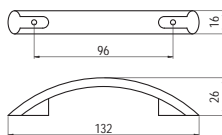

### 216-96 - fém

szín	cikkszám
antik Firenze	00007550970

■ 504-96 - fém

szín	cikkszám
antikolt bronz	00007550600

■ 504-32 - fém

szín	cikkszám
antikolt bronz	00007550610

■ 229-96 - fém

szín	cikkszám
antikolt bronz	00007550780