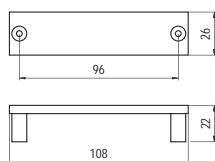

1987-108 - fém

szín	cikkszám
1. antikolt ezüst	00007306360
2. antikolt réz	00007306361
3. króm	00007306362