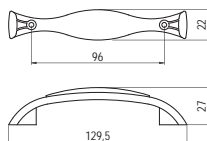

■ 1881-130 - fém / műanyag

szín	cikkszám
antik bronz - minta nélkül	00007306320