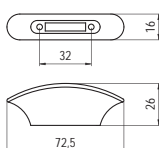

### 216-96 - fém

szín	cikkszám
antik Firenze	00007550970

■ 504-96 - fém

szín	cikkszám
antikolt bronz	00007550600

■ 504-32 - fém

szín	cikkszám
antikolt bronz	00007550610

■ 229-96 - fém

szín	cikkszám
antikolt bronz	00007550780