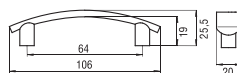

1210-106 - fém