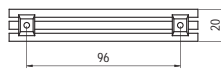

615.096 - fém

szín	cikkszám
1. antik ezüst	00007551432
2. antik Firenze	00007551442