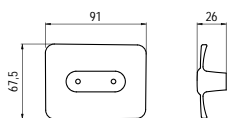

szín	cikkszám
1. antikolt	00007306530
2. antikolt ezüst	00007306531