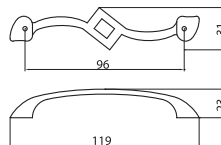

szín	cikkszám
fényes antikolt bronz	00007651084