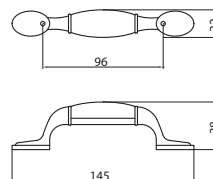

szín	cikkszám
1. antikolt bronz - barna virág	00007652030
2. antikolt bronz - szürke virág	00007652031
3. antikolt bronz - búzakaralász	00007652032