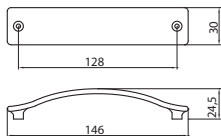

## 5.13 • Bútorfogantyúk

638-128 - fém

szín	cikkszám
antik Firenze	<b>00007551680</b>

638-32 - fém

szín	cikkszám
antik Firenze	<b>00007551681</b>

40-128 - fém

szín	cikkszám
1. antik Firenze	<b>00007551690</b>
2. matt alumínium	<b>00007551691</b>
3. nikkél	<b>00007551692</b>