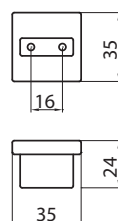

szín	cikkszám
1. antik ezüst	00007500640
2. matt bronz	00007500645