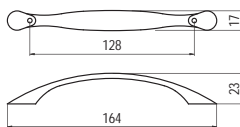

## 5.94 • Bútorfogantyúk

■ 533-96 - fém

szín	cikkszám
antik Firenze	00007550980

■ 533-128 - fém

szín	cikkszám
antik Firenze	00007550990

■ 532-128 - fém

szín	cikkszám
1. antik Firenze	00007551100
2. nikkell	00007551101