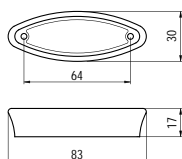

606.064 - fém

szín	cikkszám
antik Firenze	00007551311