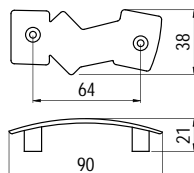

2073-90 - fém

szín	cikkszám
1. króm	00007306550
2. antikolt	00007306551