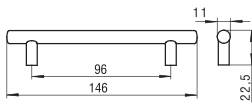

5.68 • Bútorfogantyúk

■ 1021-146 - fém

szín	cikkszám
1. antikolt	00007300028
2. matt króm	00007300032
3. matt nikkel	00007300036