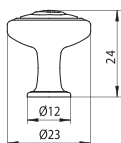

szín	cikkszám
1. króm - fehér	00007304930
2. antikolt réz - beige	00007304931