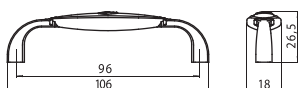

■ 1898-106 - fém / műanyag

szín	cikkszám
1. króm - fehér	00007304950
2. antikolt réz - beige	00007304951