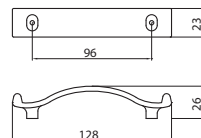

szín	cikkszám
1. matt bronz	00007500412
2. antik ezüst	00007500417