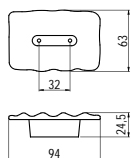

2032-36 - fém

szín	cikkszám
1. antikolt ezüst	00007306450
2. antikolt réz	00007306451

2033-165 - fém

szín	cikkszám
1. antikolt ezüst	00007306460
2. antikolt réz	00007306461

2016-94 - fém

szín	cikkszám
1. antikolt ezüst	00007306470
2. antikolt réz	00007306471

2006-91 - fém

szín	cikkszám
1. antikolt	00007306530
2. antikolt ezüst	00007306531