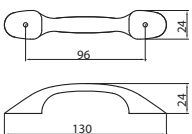

■ E044-096 - fém

szín	cikkszám
fényes antikolt bronz	<b>00007651054</b>

■ E044-128 - fém

szín	cikkszám
fényes antikolt bronz	<b>00007651064</b>

■ E045-096 - fém

szín	cikkszám
fényes antikolt bronz	<b>00007651074</b>