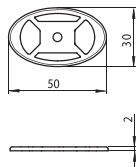

Alátét a 1536-122 fogantyúhoz

szín	cikkszám
antikolt	<b>00007304500</b>

■ 1543-189 - fém

szín	cikkszám
antikolt	<b>00007304541</b>

■ 1548-18 - fém

szín	cikkszám
antikolt	<b>00007304560</b>

■ 1549-50 - fém

Alátét a 1548-18 fogantyúhoz