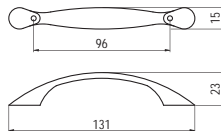

5.94 • Bútorfogantyúk

■ 533-96 - fém