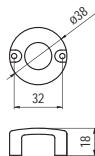

5.96 • Bútorfogantyúk

608.032 - fém

szín	cikkszám
antik Firenze	00007551560

608.064 - fém

szín	cikkszám
antik Firenze	00007551570

608.128 - fém

szín	cikkszám
antik Firenze	00007551580

622.032 - fém

szín	cikkszám
antik Firenze	00007551590

622.128 - fém

szín	cikkszám
antik Firenze - jobbos	00007551600
antik Firenze - balos	00007551610

622.096 - fém

szín	cikkszám
antik Firenze - jobbos	00007551620
antik Firenze - balos	00007551630