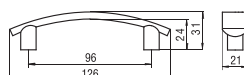

1210-126 - fém

szín	cikkszám
antikolt ezüst	00007303980