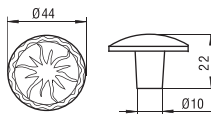

■ 1048-44 - fém