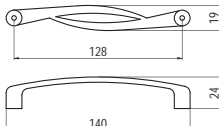

■ 532-96 - fém

szín	cikkszám
1. antik Firenze	00007551110
2. nikkell	00007551111

■ 534-96 - fém

szín	cikkszám
1. antik Firenze	00007551120
2. nikkell	00007551121

■ 534-128 - fém

szín	cikkszám
1. antik Firenze	00007551130
2. nikkell	00007551131