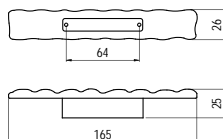

2033-165 - fém