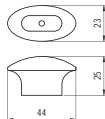

503-000 - fém

szín	cikkszám
1. antikolt bronz	00007550630
2. antikolt ezüst	00007550631