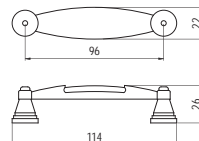

szín	cikkszám
1. antik Firenze - barna motívum	00007550450
2. antik Firenze - barna virág	00007550451
3. antik Firenze - búzagalász	00007550452