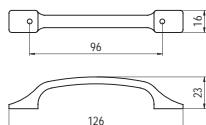

231-96 - fém

szín	cikkszám
1. antikolt bronz	00007550750
2. nikkell	00007550751