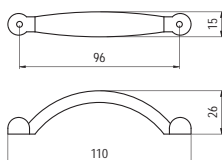

szín	cikkszám
antikolt bronz	00007550690

228-96 - fém