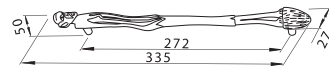

szín	cikkszám
antikolt	00007306500