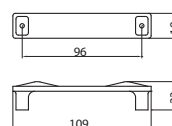

szín	cikkszám
fényes antikolt bronz	00007651114