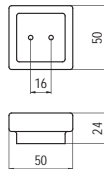

### ■ P1001 - porcelán

szín	cikkszám
1. fehér	00007551510
2. fekete	00007551511