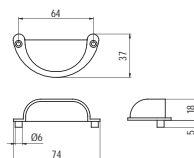

■ 5031/B - fém

szín	cikkszám
antikolt	00007550580

■ 5031/A - fém

szín	cikkszám
antikolt	00007550590

■ 222-96 - fém

szín	cikkszám
antikolt bronz	00007550800

■ 222-32 - fém

szín	cikkszám
antikolt bronz	00007550810