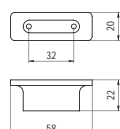

szín	cikkszám
antikolt bronz	00007550870