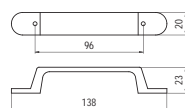

■ 232-96 - fém

szín	cikkszám
antikolt bronz	00007550860