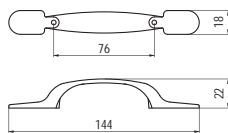

T 229-76 - fém

szín	cikkszám
antikolt	00007606422