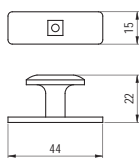

szín	cikkszám
antikolt bronz	00007550740

118-000 - fém