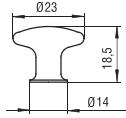

szín	cikkszám
antikolt	00007303651