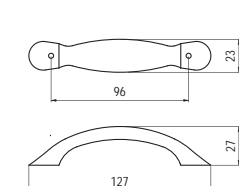

216-96 - fém

szín	cikkszám
antik Firenze	00007550970