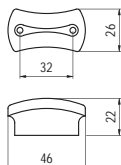

5.96 • Bútorfogantyúk

608.032 - fém

szín	cikkszám
antik Firenze	00007551560

608.064 - fém

szín	cikkszám
antik Firenze	00007551570

608.128 - fém

szín	cikkszám
antik Firenze	00007551580

622.032 - fém

szín	cikkszám
antik Firenze	00007551590

622.128 - fém

szín	cikkszám
antik Firenze - jobbos	00007551600
antik Firenze - balos	00007551610

622.096 - fém

szín	cikkszám
antik Firenze - jobbos	00007551620
antik Firenze - balos	00007551630