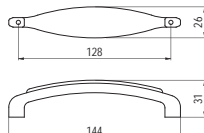

szín	cikkszám
antik Firenze - beige	00007551540

■ **M56** - fém / porcelán