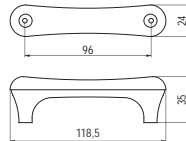

szín	cikkszám
1. antikolt bronz - barna virág	00007550410
2. antikolt bronz - búzagalász	00007550411
3. antikolt bronz - színes virág	00007550412