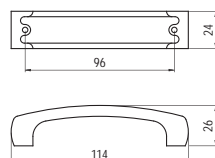

605.096 - fém

szín	cikkszám
1. antik ezüst	00007551291
2. antik Firenze	00007551301