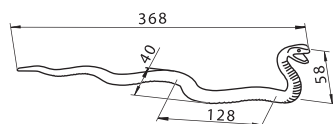

szín	cikkszám
antikolt	00007306520