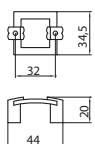

40-032 - fém