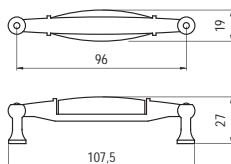

1699-107 - fém / porcelán

szín	cikkszám
1. antik bronz - tört porcelán	00007306340
2. antik bronz - minta nélkül	00007306341