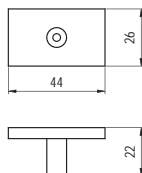

1986-44 - fém

szín	cikkszám
1. antikolt ezüst	00007306350
2. antikolt réz	00007306351
3. króm	00007306352