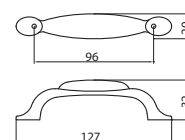

szín	cikkszám
1. antikolt bronz - barna virág	00007652050
2. antikolt bronz - szürke virág	00007652051
3. antikolt bronz - búzakaralász	00007652052