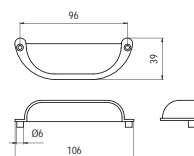

■ 5031/A - fém

szín	cikkszám
antikolt	00007550590