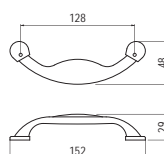

szín	cikkszám
antik Firenze - arany virág	00007551200