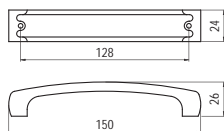

### 605.096 - fém

szín	cikkszám
1. antik ezüst	00007551291
2. antik Firenze	00007551301

605.128 - fém

szín	cikkszám
1. antik ezüst	00007551292
2. antik Firenze	00007551302

607.064 - fém

szín	cikkszám
1. antik ezüst	00007551320
2. antik Firenze	00007551330