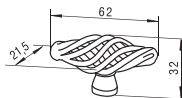

1268-62 - fém

szín	cikkszám
1. antik ón	00007304180
2. antikolt	00007304181
3. matt fekete	00007304182