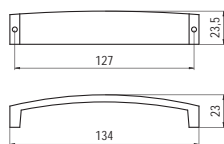

### 552.128 - fém

szín	cikkszám
antik Firenze	00007551230

szín	cikkszám
antik Firenze	00007551231

603.032 - fém

szín	cikkszám
antik Firenze	00007551260

603.096 - fém

szín	cikkszám
antik Firenze	00007551261

603.128 - fém