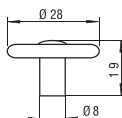

■ 920-28 - fém

szín	cikkszám
1. króm	00007414700
2. antikolt	00007414800
3. réz	00007414900