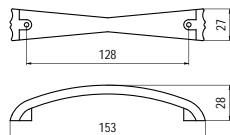

611.128 - fém

szín	cikkszám
1. antik ezüst	00007551392
2. antik Firenze	00007551402