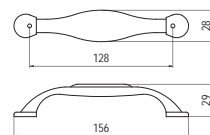

### ■ 120-128 - fém / porcelán

szín	cikkszám
1. antikolt bronz - minta nélkül	00007550030
2. antikolt bronz - barna virág	00007550031