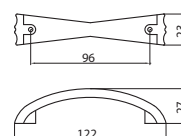

szín	cikkszám
fényes antikolt bronz	00007651134