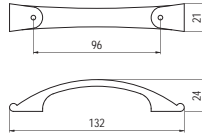

5.90 • Bútorfogantyúk

■ 225-96 - fém

szín	cikkszám
1. antikolt bronz	00007550640
2. nikkell	00007550641