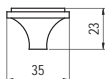

szín	cikkszám
antik Firenze	00007551080