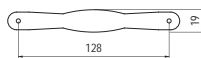

szín	cikkszám
1. antik Firenze - barna motívum	00007550470
2. antik Firenze - barna virág	00007550471
3. antik Firenze - búzakalász	00007550472