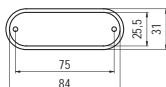

## 540-75 - fém

szín	cikkszám
antik Firenze	<b>00007551020</b>