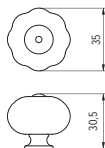

5.110 • Bútorfogantyúk

■ P10 - fém / porcelán

szín	cikkszám
1. zöld - réz	00007550370
2. törtfehér - réz	00007550372
3. fehér - réz	00007550373