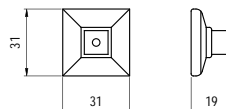

szín	cikkszám
1. antik ezüst	00007551210
2. antik Firenze - virág	00007551212
3. antik Firenze - hullám	00007551214
4. antik Firenze - minta nélkül	00007551216
5. antik ezüst - fekete	00007551218