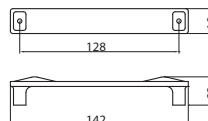

■ E048-096 - fém

szín	cikkszám
fényes antikolt bronz	<b>00007651114</b>

■ E048-128 - fém

szín	cikkszám
fényes antikolt bronz	<b>00007651124</b>

■ E049-096 - fém

szín	cikkszám
fényes antikolt bronz	<b>00007651134</b>