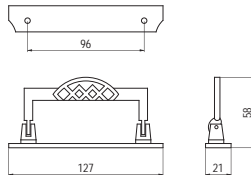

szín	cikkszám
antikolt	00007550560

■ 516-96 - fém

szín	cikkszám
antikolt bronz	00007550880

■ 514-96 - fém