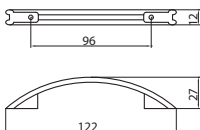

E041-096 - fém

szín	cikkszám
antikolt	00007651014