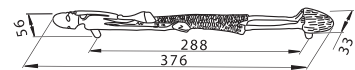

szín	cikkszám
antikolt	00007306510