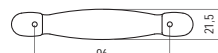

536-96 - fém

szín	cikkszám
antik Firenze	00007551050