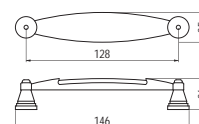

■ M28 - fém / porcelán

szín	cikkszám
1. antik Firenze - barna motívum	00007550450
2. antik Firenze - barna virág	00007550451
3. antik Firenze - búzagalász	00007550452

■ M53 - fém / porcelán

szín	cikkszám
1. antik Firenze - barna motívum	00007550460
2. antik Firenze - barna virág	00007550461
3. antik Firenze - búzagalász	00007550462