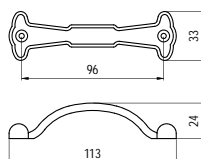

495-112 - fém