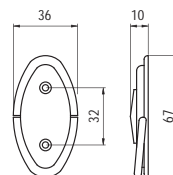

szín	cikkszám
antikolt réz	00007305020