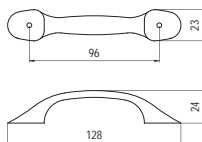

501-96 - fém

szín	cikkszám
1. antikolt bronz	00007550820
2. antikolt ezüst	00007550821
3. nikkel	00007550822