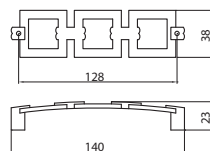

## 5.13 • Bútorfogantyúk

638-128 - fém

szín	cikkszám
antik Firenze	<b>00007551680</b>

638-32 - fém

szín	cikkszám
antik Firenze	<b>00007551681</b>

40-128 - fém

szín	cikkszám
1. antik Firenze	<b>00007551690</b>
2. matt alumínium	<b>00007551691</b>
3. nikkél	<b>00007551692</b>