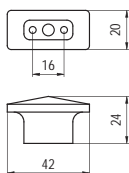

224-16 - fém

szín	cikkszám
1. antikolt bronz	00007550730
2. nikkell	00007550731