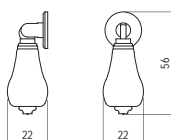

■ **PN1.01** - fém / porcelán

szín	cikkszám
1. antikolt bronz - búzakarász	00007551500
2. antikolt bronz - rózsa	00007551501
3. antikolt bronz - barna virág	00007551502
4. antikolt bronz - szürke virág	00007551503

■ **M55** - fém / porcelán