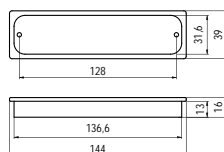

szín	cikkszám
antik Firenze	00007551231