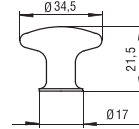

## 5.74 • Bútorfogantyúk

■ 397-23 - fém

szín	cikkszám
antikolt	00007303651

■ 397-35 - fém

szín	cikkszám
antikolt	00007303661

■ 398-70 - fém

szín	cikkszám
antikolt	00007303681

■ 398-98 - fém