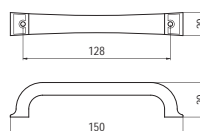

■ **M55** - fém / porcelán

szín	cikkszám
antik Firenze - beige	00007551540

■ **M56** - fém / porcelán

szín	cikkszám
antik Firenze - beige	00007551550