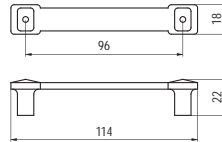

■ 226-96 - fém

szín	cikkszám
antikolt bronz	00007550700