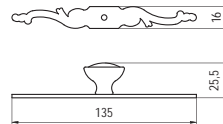

■ 1546-137 - fém

szín	cikkszám
1. antikolt	00007304550
2. antikolt ezüst	00007304551