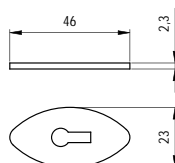

969-46 - fém

szín	cikkszám
1. antikolt	00007418700
2. réz	00007418800