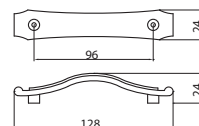

628-224 - fém

szín	cikkszám
1. nikkel	00007551640
2. antik Firenze	00007551641

628-128 - fém

szín	cikkszám
1. antik Firenze	00007551642
2. nikkel	00007551647

628-96 - fém

szín	cikkszám
1. antik Firenze	00007551643
2. nikkel	00007551644