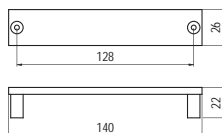

1987-140 - fém

szín	cikkszám
1. antikolt ezüst	00007306370
2. antikolt réz	00007306371
3. króm	00007306372