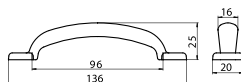

1916-136 - fém

szín	cikkszám
antikolt ezüst	00007304960