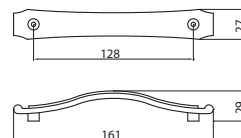

628-224 - fém

szín	cikkszám
1. nikkel	00007551640
2. antik Firenze	00007551641

628-128 - fém

szín	cikkszám
1. antik Firenze	00007551642
2. nikkel	00007551647

628-96 - fém

szín	cikkszám
1. antik Firenze	00007551643
2. nikkel	00007551644