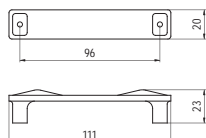

224-96 - fém

szín	cikkszám
1. antikolt bronz	00007550720
2. nikkell	00007550721