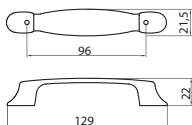

■ E044-096 - fém

szín	cikkszám
fényes antikolt bronz	00007651054