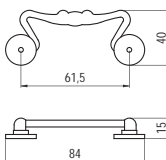

947-86 - fém

szín	cikkszám
1. antikolt	00007417000
2. fekete nikkelt	00007417100