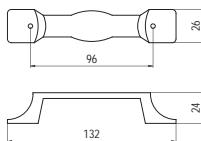

## 5.88 • Bútorfogantyúk

■ 5091 - fém

szín	cikkszám
antikolt	00007550560

■ 516-96 - fém

szín	cikkszám
antikolt bronz	00007550880

■ 514-96 - fém

szín	cikkszám
antikolt bronz	00007550890

■ 514-000 - fém