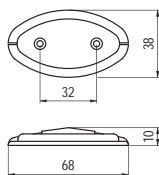

5.76 • Bútorfogantyúk

1816-44 - fém

szín	cikkszám
1. nikkel	00007304920
2. antik réz	00007304921

1816-69 - fém

szín	cikkszám
1. nikkel	00007304925
2. antik réz	00007304926

1969-68 - fém

szín	cikkszám
antikolt réz	00007305010

1970-68 - fém

szín	cikkszám
antikolt réz	00007305020

1916-136 - fém

szín	cikkszám
antikolt ezüst	00007304960

1974-18 - fém

szín	cikkszám
antikolt réz	00007306410

969-46 - fém

szín	cikkszám
1. antikolt	00007418700
2. réz	00007418800