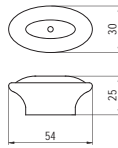

■ C2028 - fém / porcelán, fém

szín	cikkszám
1. matt bronz - arany virág	00007500240
2. antikolt bronz - kék virág	00007500241
3. galvanizált nikkel	00007500245