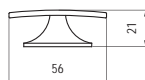

536-000 - fém

szín	cikkszám
antik Firenze	00007551070