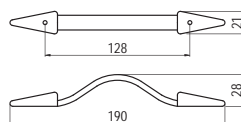

Alátét a 1536-122 fogantyúhoz

szín	cikkszám
antikolt	<b>00007304500</b>

■ 1543-189 - fém

szín	cikkszám
antikolt	<b>00007304541</b>

■ 1548-18 - fém

szín	cikkszám
antikolt	<b>00007304560</b>

■ 1549-50 - fém

Alátét a 1548-18 fogantyúhoz