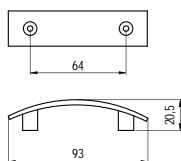

2075-93 - fém

szín	cikkszám
antikolt	00007306561