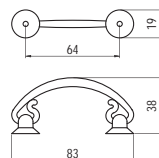

szín	cikkszám
antikolt	00007550550