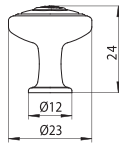

szín	cikkszám
antikolt réz - beige	00007305030