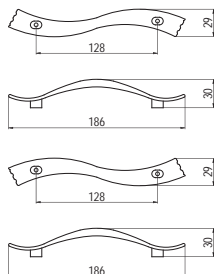

szín	cikkszám
antik Firenze	00007551590

622.128 - fém

szín	cikkszám
antik Firenze - jobbos	00007551600
antik Firenze - balos	00007551610

622.096 - fém