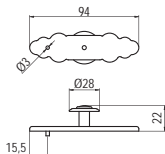

T 231-92 - fém

szín	cikkszám
antikolt	00007606428