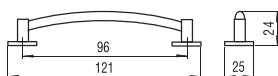

5.72 • Bútorfogantyúk

567-114 - fém

szín	cikkszám
1. antikolt	00007409681
2. réz	00007409684

812-86 - fém

szín	cikkszám
antikolt	00007410230

812-120 - fém

szín	cikkszám
antikolt	00007410235

922-113 - fém

szín	cikkszám
1. antikolt	00007415400
2. réz	00007415500

924-108 - fém

szín	cikkszám
1. antikolt	00007415800
2. réz	00007415900