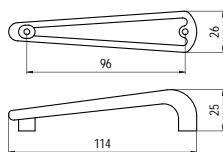

607.096 - fém

szín	cikkszám
1. antik ezüst	00007551321
2. antik Firenze	00007551331