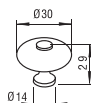

SP5-30 - fém / porcelán

szín	cikkszám
fehér - arany	00007421900