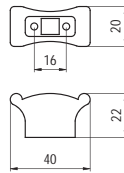

■ 225-16 - fém

szín	cikkszám
1. antikolt bronz	00007550650
2. nikkell	00007550651