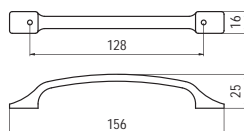

231-128 - fém

szín	cikkszám
nikkell	00007550755