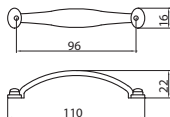

### E041-096 - fém

szín	cikkszám
antikolt	00007651014

■ E042-096 - fém

szín	cikkszám
antikolt	<b>00007651024</b>

■ E043-096 - fém

szín	cikkszám
fényes antikolt bronz	<b>00007651034</b>

■ E044-000 - fém

szín	cikkszám
fényes antikolt bronz	<b>00007651044</b>