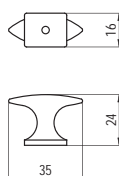

### ■ 218-96 - fém

szín	cikkszám
antikolt bronz	00007550760

500-96 - fém

szín	cikkszám
antikolt bronz	00007550660

500-000 - fém

szín	cikkszám
antikolt bronz	00007550670

114-000 - fém

szín	cikkszám
antikolt bronz	00007550690