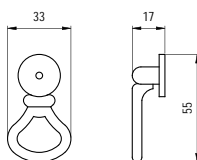

959-45 - fém

szín	cikkszám
1. antikolt	00007418200
2. réz	00007418300