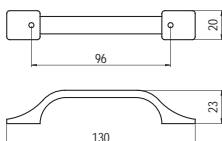

228-96 - fém

szín	cikkszám
antikolt bronz	00007550740

118-000 - fém

szín	cikkszám
antikolt bronz	00007550770

215-96 - fém

szín	cikkszám
antikolt bronz	00007550840

115-000 - fém

szín	cikkszám
1. antikolt bronz	00007550850
2. nikkelt	00007550851