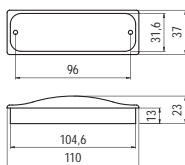

610.096 - fém