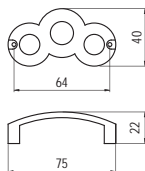

szín	cikkszám
antik Firenze	00007551560

608.064 - fém

szín	cikkszám
antik Firenze	00007551570

608.128 - fém