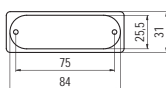

542-75 - fém

szín	cikkszám
antik Firenze	00007551030