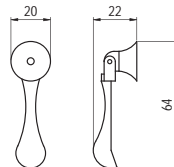

## 5.86 • Bútorfogantyúk

■ 2025-25 - fém

szín	cikkszám
1. antikolt	00007550500
2. nikkelt	00007550501

■ 2025-35 - fém

szín	cikkszám
1. antikolt	00007550510
2. nikkelt	00007550511

■ 5059 - fém

szín	cikkszám
antikolt	00007550530