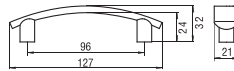

szín	cikkszám
antikolt ezüst	00007304030

■ 1235-126 - fém