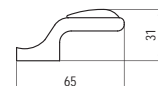

szín	cikkszám
1. antikolt bronz - barna virág	00007550390
2. antikolt bronz - búzakalász	00007550391
3. antik Firenze - bordó / aranykoszorú	00007550392