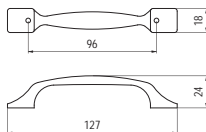

## 214-96 - fém

szín	cikkszám
antikolt bronz	00007550680