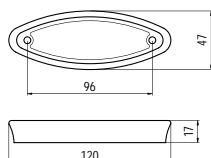

606.096 - fém

szín	cikkszám
antik Firenze	00007551312