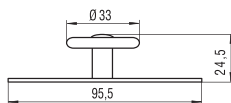

356-97 - fém