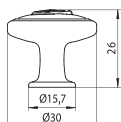

■ 1896-23 - fém / műanyag

szín	cikkszám
1. króm - fehér	00007304930
2. antikolt réz - beige	00007304931

■ 1896-30 - fém / műanyag

szín	cikkszám
1. króm - fehér	00007304935
2. antikolt réz - beige	00007304936

■ 1897-32 - fém / műanyag

szín	cikkszám
1. króm - fehér	00007304940
2. antikolt réz - beige	00007304941

■ 1898-106 - fém / műanyag

szín	cikkszám
1. króm - fehér	00007304950
2. antikolt réz - beige	00007304951

■ 1898-138 - fém / műanyag

szín	cikkszám
1. króm - fehér	00007304955
2. antikolt réz - beige	00007304956