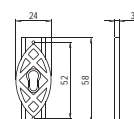

szín	cikkszám
antikolt bronz	00007550930

díszítő elem

■ 518-000 - fém