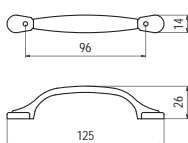

■ 133-96 - fém

szín	cikkszám
antik Firenze	00007551000