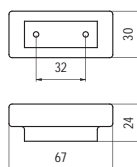

■ P1002 - porcelán

szín	cikkszám
1. fehér	00007551520
2. fekete	00007551521