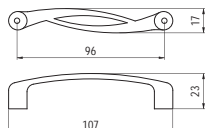

■ 534-96 - fém

szín	cikkszám
1. antik Firenze	00007551120
2. nikkell	00007551121