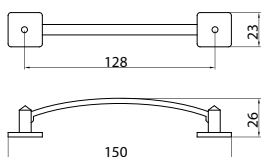

11.2815.68 - fém

szín	cikkszám
antik	00007750000

11.2813.68 - fém

szín	cikkszám
antik	00007750001