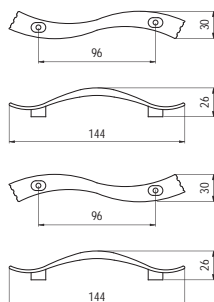

szín	cikkszám
antik Firenze - jobbos	00007551620
antik Firenze - balos	00007551630