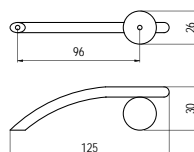

szín	cikkszám
1. cseresznye - króm	00008008800
2. bükk - matt nikkell	00008008900