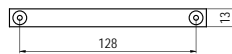

R-0995-128 - fa / fém

szín	cikkszám
1. matt króm - wenge	00008009271
2. matt króm - öregcseresznye	00008009272