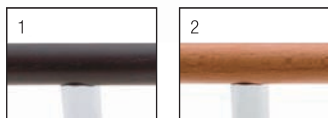

■ **R-1106-160** - fa / fém

szín	cikkszám
1. matt króm - wenge	00008009201
2. matt króm - öregcseresznye	00008009202

■ **R-1115-160** - fa / fém

szín	cikkszám
1. nikkell - bükk	00008009210
2. matt króm - wenge	00008009211
3. matt króm - öregcseresznye	00008009212

■ **R-1114-96** - fa / fém

szín	cikkszám
1. nikkell - bükk	00008009220
2. matt króm - wenge	00008009221
3. matt króm - öregcseresznye	00008009222

■ **R-1105-128** - fa / fém

szín	cikkszám
1. nikkell - bükk	00008009230
2. matt króm - wenge	00008009231
3. matt króm - öregcseresznye	00008009232