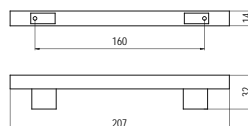

■ **R-1106-160** - fa / fém

szín	cikkszám
1. matt króm - wenge	00008009201
2. matt króm - öregcseresznye	00008009202

■ **R-1115-160** - fa / fém

szín	cikkszám
1. nikkell - bükk	00008009210
2. matt króm - wenge	00008009211
3. matt króm - öregcseresznye	00008009212