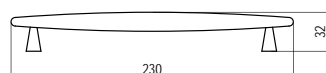

6024-192 - fa / fém

szín	cikkszám
1. bükk - matt nikkell	00008008700