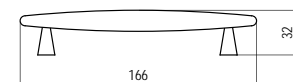

szín	cikkszám
1. bükk - króm	00008008200
2. bükk - matt króm	00008008300
3. bükk - matt nikkell	00008008400
4. cseresznye - fekete	00008008600