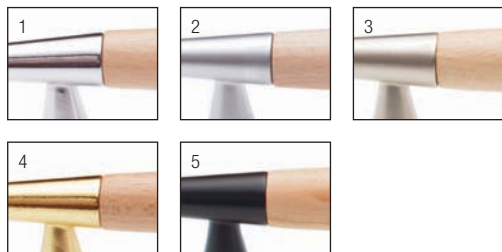

5.162 • Bútorfogantyúk

6021-64 - fa / fém

szín	cikkszám
1. bükk - matt króm	00008007400
2. bükk - matt nikkell	00008007500
3. bükk - arany	00008007600

6022-96 - fa / fém

szín	cikkszám
1. bükk - króm	00008007700
2. bükk - matt króm	00008007800
3. bükk - matt nikkell	00008007900
4. bükk - arany	00008008000
5. nyers cseresznye - fekete	00008008103