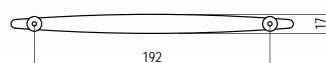

6024-192 - fa / fém

szín	cikkszám
1. bükk - matt nikkell	00008008700