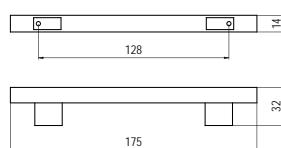

szín	cikkszám
1. matt króm - wenge	00008009241
2. matt króm - öregcseresznye	00008009242