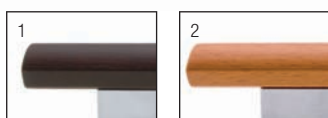

■ **R-1106-160** - fa / fém

szín	cikkszám
1. matt króm - wenge	00008009201
2. matt króm - öregcseresznye	00008009202

■ **R-1115-160** - fa / fém

szín	cikkszám
1. nikkell - bükk	00008009210
2. matt króm - wenge	00008009211
3. matt króm - öregcseresznye	00008009212

■ **R-1114-96** - fa / fém

szín	cikkszám
1. nikkell - bükk	00008009220
2. matt króm - wenge	00008009221
3. matt króm - öregcseresznye	00008009222

■ **R-1105-128** - fa / fém

szín	cikkszám
1. nikkell - bükk	00008009230
2. matt króm - wenge	00008009231
3. matt króm - öregcseresznye	00008009232

■ **R-1115-128** - fa / fém

szín	cikkszám
1. matt króm - wenge	00008009241
2. matt króm - öregcseresznye	00008009242

5.160 • Bútorfogantyúk

R-1172-26 - fa / fém

szín	cikkszám
1. nikkelt - bükk	00008009250
2. matt króm - wenge	00008009251
3. matt króm - öregcseresznye	00008009252