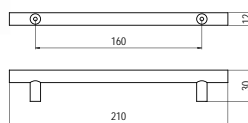

■ **R-1106-160** - fa / fém

szín	cikkszám
1. matt króm - wenge	00008009201
2. matt króm - öregcseresznye	00008009202

■ **R-1115-160** - fa / fém

szín	cikkszám
1. nikkell - bükk	00008009210
2. matt króm - wenge	00008009211
3. matt króm - öregcseresznye	00008009212