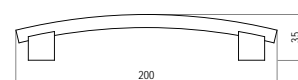

R-1101-160 - fa

szín	cikkszám
1. bükk - szürke	00008009350
2. cseresznye - szürke	00008009351
3. wenge - szürke	00008009352