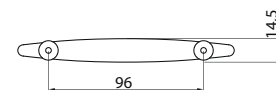

szín	cikkszám
1. bükk - króm	00008007700
2. bükk - matt króm	00008007800
3. bükk - matt nikkell	00008007900
4. bükk - arany	00008008000
5. nyers cseresznye - fekete	00008008103