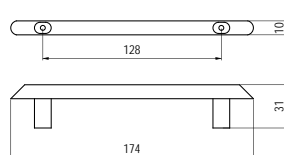

■ **6002-64** - fa / fém

szín	cikkszám
bükk - matt nikkell	00008006700

■ **6004-96** - fa / fém

szín	cikkszám
cseresznye - fekete	00008006800

■ **6017-128** - fa / fém

szín	cikkszám
bükk - matt króm	00008007200