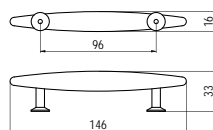

■ **6002-64** - fa / fém

szín	cikkszám
bükk - matt nikkell	00008006700

■ **6004-96** - fa / fém

szín	cikkszám
cseresznye - fekete	00008006800

■ **6017-128** - fa / fém

szín	cikkszám
bükk - matt króm	00008007200