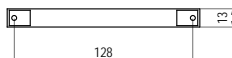

R-1104-128 - fa / fém

szín	cikkszám
1. nikkelt - bükk	00008009280
2. matt króm - wenge	00008009281
3. matt króm - öregcseresznye	00008009282