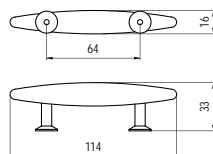

szín	cikkszám
bükk - matt nikkell	00008006700