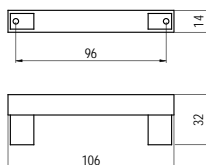

szín	cikkszám
1. nikkell - bükk	00008009220
2. matt króm - wenge	00008009221
3. matt króm - öregcseresznye	00008009222