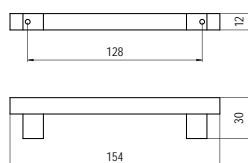

■ **R-1114-96** - fa / fém

szín	cikkszám
1. nikkell - bükk	00008009220
2. matt króm - wenge	00008009221
3. matt króm - öregcseresznye	00008009222

■ **R-1105-128** - fa / fém

szín	cikkszám
1. nikkell - bükk	00008009230
2. matt króm - wenge	00008009231
3. matt króm - öregcseresznye	00008009232