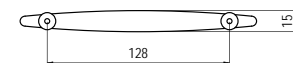

szín	cikkszám
1. bükk - króm	00008008200
2. bükk - matt króm	00008008300
3. bükk - matt nikkell	00008008400
4. cseresznye - fekete	00008008600