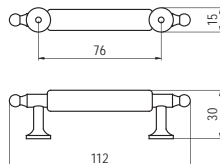

■ **8005-96** - fa / fém

szín	cikkszám
1. cseresznye - króm	00008008800
2. bükk - matt nikkell	00008008900

5.164 • Bútorfogantyúk

T 303-64 - fém / műanyag

szín	cikkszám
réz - fehér	00007607100

T 304-76 - fa / fém