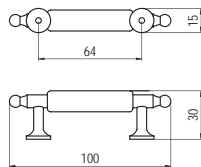

■ **8005-96** - fa / fém

szín	cikkszám
1. cseresznye - króm	00008008800
2. bükk - matt nikkell	00008008900

5.164 • Bútorfogantyúk

T 303-64 - fém / műanyag

szín	cikkszám
réz - fehér	00007607100

T 304-76 - fa / fém