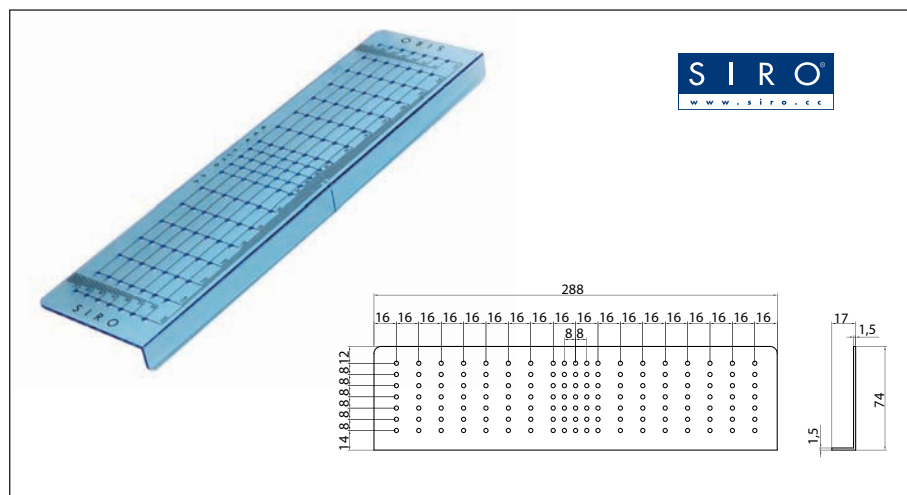

H163-288 Furatsablon

műanyag

00007400000