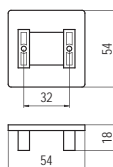

300.032 - fém

szín	cikkszám
1. matt alumínium	00007551180
2. króm	00007551181
3. nikkell	00007551182