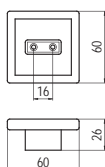

szín	cikkszám
1. króm - fekete bőrhatású	00007432760
2. króm - beige bőrhatású	00007432761
3. króm - barna bőrhatású	00007432762
4. króm - wenge	00007432763
5. króm - matt króm	00007432764