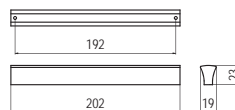

szín	cikkszám
wenge - matt króm	00007432751