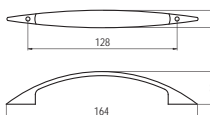

E005-128 - fém

szín	cikkszám
1. króm	00007650430
2. nikkell	00007650431
3. matt króm	00007650433