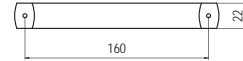

szín	cikkszám
barna bőrhatású	00007432141