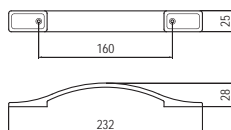

C305 - fém

szín	cikkszám
1. matt króm	00007500110
2. matt nikkel	00007500112
3. galvanizált nikkel	00007500115