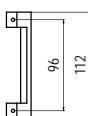

C315C - fém

szín	cikkszám
1. matt króm	00007500180
2. matt nikkel	00007500182
3. galvanizált nikkel	00007500185