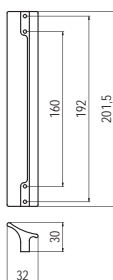

C330 - fém

szín	cikkszám
1. matt króm	00007500270
2. galvanizált nikkell	00007500275

C344 - fém

szín	cikkszám
1. matt króm	00007500370
2. galvanizált nikkell	00007500375

300.032 - fém

szín	cikkszám
1. matt alumínium	00007551180
2. króm	00007551181
3. nikkell	00007551182

300.064 - fém

szín	cikkszám
1. matt alumínium	00007551190
2. króm	00007551191
3. nikkell	00007551192