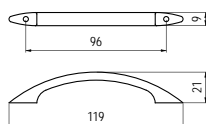

E021-096 - fém

szín	cikkszám
matt króm	00007650693