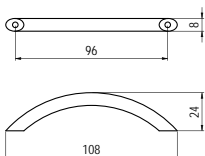

5.42 • Bútorfogantyúk

G 970/B-96 - fém

szín	cikkszám
króm	00008103000