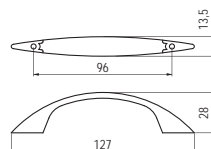

E017-096 - fém

szín	cikkszám
1. króm	00007650620
2. nikkell	00007650621
3. matt nikkell	00007650622
4. matt króm	00007650623