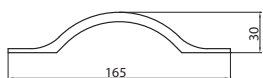

A022 - alumínium - fém

méret	cikkszám
96	00007653240
128	00007653250

Hossz.	Furattáv.
124	96
159	128

A023 - alumínium - fém

méret	cikkszám
96	00007653260
128	00007653270
160	00007653280

A019-020 - alumínium - fém

méret	cikkszám
D: 20 mm, H: 30 mm	00007653170

A020-22 - alumínium - fém

méret	cikkszám
D: 10-25 mm, H: 23 mm	00007653180

A020-025 - alumínium - fém

méret	cikkszám
D: 18-25 mm, H: 25 mm	00007653190