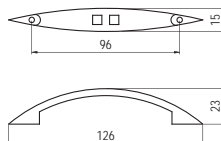

T 241-96 - fém

szín	cikkszám
1. matt fekete	00007601321
2. matt króm	00007601322