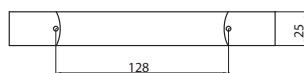

A022 - alumínium - fém

méret	cikkszám
96	00007653240
128	00007653250

Hossz.	Furattáv.
124	96
159	128

A023 - alumínium - fém

méret	cikkszám
96	00007653260
128	00007653270
160	00007653280

A019-020 - alumínium - fém

méret	cikkszám
D: 20 mm, H: 30 mm	00007653170

A020-22 - alumínium - fém

méret	cikkszám
D: 10-25 mm, H: 23 mm	00007653180

A020-025 - alumínium - fém

méret	cikkszám
D: 18-25 mm, H: 25 mm	00007653190