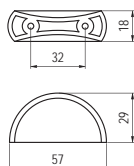

szín	cikkszám
króm - fekete bőrhatású	00007432600