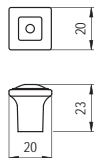

szín	cikkszám
1. nikkell	00007305080
2. alumínium	00007305081