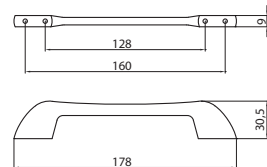

szín	cikkszám
1. galvanizált nikkel	00007500600
2. matt króm	00007500605