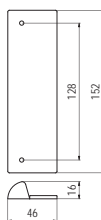

szín	cikkszám
alumínium	00007304510