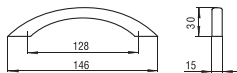

5.40 • Bútorfogantyúk

1029-147 - fém

szín	cikkszám
1. matt króm	00007300052
2. matt nikkel	00007300056