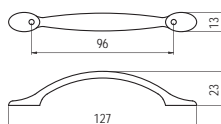

E032-096 - fém

szín	cikkszám
1. króm	00007650810
2. nikkell	00007650811
3. matt króm	00007650813