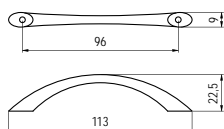

G 972-96 - fém

szín	cikkszám
1. réz	00008104300
2. króm	00008104400
3. nikkel	00008104405