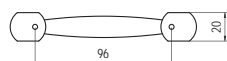

5.36 • Bútorfogantyúk

T 232-96 - fém

szín	cikkszám
1. króm	00007606429
2. matt króm	00007606430
3. réz	00007606431

T 232-128 - fém

szín	cikkszám
1. króm	00007606432
2. matt króm	00007606433

T 257-96 - fém

szín	cikkszám
1. matt króm	00007610030
2. króm	00007610031
3. matt nikkel	00007610032