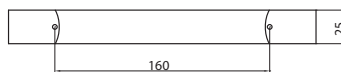

A022 - alumínium - fém

méret	cikkszám
96	00007653240
128	00007653250

Hossz.	Furattáv.
124	96
159	128

A023 - alumínium - fém

méret	cikkszám
96	00007653260
128	00007653270
160	00007653280

A019-020 - alumínium - fém

méret	cikkszám
D: 20 mm, H: 30 mm	00007653170

A020-22 - alumínium - fém

méret	cikkszám
D: 10-25 mm, H: 23 mm	00007653180

A020-025 - alumínium - fém

méret	cikkszám
D: 18-25 mm, H: 25 mm	00007653190