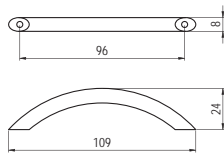

5.48 • Bútorfogantyúk

E012-096 - fém

szín	cikkszám
1. króm	00007650550
2. nikkell	00007650551
3. matt nikkell	00007650552
4. matt króm	00007650553