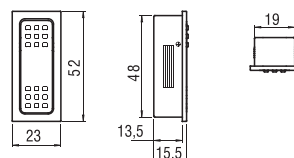

1597-52 - fém

szín	cikkszám
alumínium	00007304710