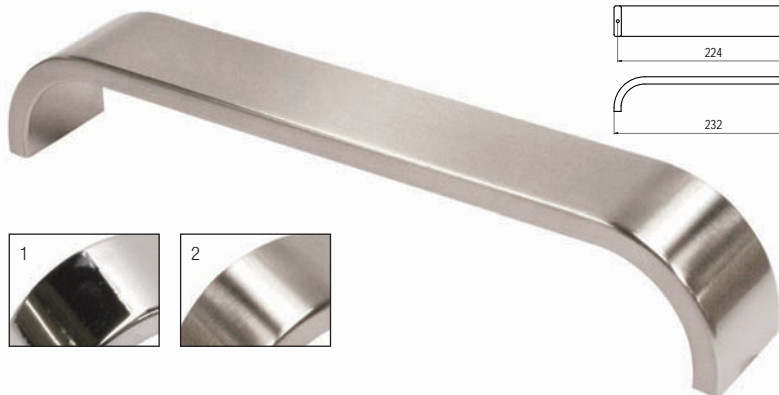

2035-232 - fém