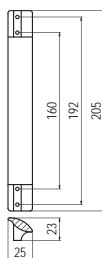

C330 - fém

szín	cikkszám
1. matt króm	00007500270
2. galvanizált nikkell	00007500275

C344 - fém

szín	cikkszám
1. matt króm	00007500370
2. galvanizált nikkell	00007500375

300.032 - fém

szín	cikkszám
1. matt alumínium	00007551180
2. króm	00007551181
3. nikkell	00007551182

300.064 - fém

szín	cikkszám
1. matt alumínium	00007551190
2. króm	00007551191
3. nikkell	00007551192