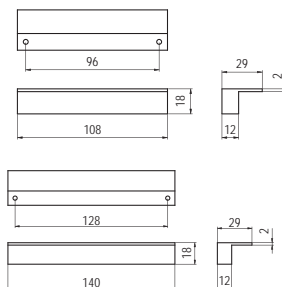

A003 alumínium - fém

méret (mm)	cikkszám
108	00007650110
140	00007650120