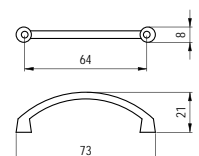

szín	cikkszám
1. króm	00007411900
2. réz	00007412000

912-73 - fém