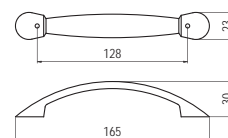

E024-128 - fém

szín	cikkszám
1. króm	00007650720
2. nikkell	00007650721
3. matt nikkell	00007650722
4. matt króm	00007650723