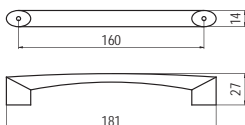

145-160 - fém

szín	cikkszám
1. matt alumínium	00007550120
2. nikkel	00007550121