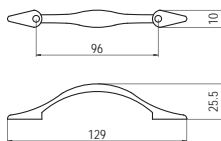

G 955-96 - fém

szín	cikkszám
1. króm	00008106000
2. matt nikkell	00008106020

T 244-64 - fém

szín	cikkszám
1. króm	00007601339
2. matt nikkel	00007601340

T 244-96 - fém

szín	cikkszám
1. króm	00007601343
2. matt króm	00007601344
3. matt nikkel	00007601345
4. réz	00007601346