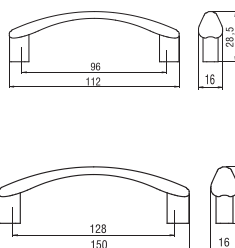

1651 alumínium - fém

méret (mm)	cikkszám
112	00007304740
150	00007304750