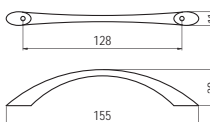

E002-128 - fém

szín	cikkszám
1. króm	00007650390
2. nikkell	00007650391
3. matt nikkell	00007650392
4. matt króm	00007650393