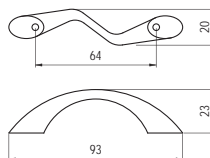

MT 1319-94 - fém

szín	cikkszám
1. króm	00007255023
2. matt króm	00007255025
3. matt nikkel	00007255027