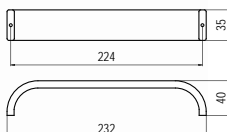

2035-232 - fém

szín	cikkszám
1. króm	00007306610
2. nikkel	00007306611