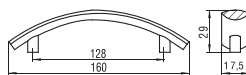

878-128 - fém

szín	cikkszám
1. króm	00007411100
2. fekete nikkell	00007411200
3. matt króm	00007411300
4. matt nikkell	00007411400
5. réz	00007411500

878-160 - fém

szín	cikkszám
1. króm	00007411510
2. matt króm	00007411520
3. matt nikkell	00007411530