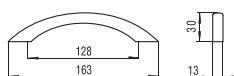

szín	cikkszám
1. króm	00007304140
2. matt nikkel	00007304141
3. réz	00007304142
4. alumínium	00007304143

809-165 - fém