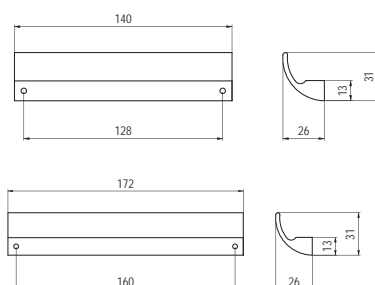

A009 alumínium - fém

méret (mm)	cikkszám
140	00007650260
172	00007650270