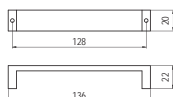

2014-136 - fém / kristály

szín	cikkszám
alumínium - kristály	00007305070