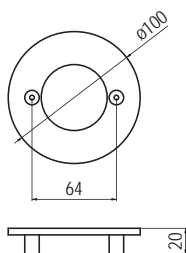

szín	cikkszám
1. matt króm	00007432770
2. króm - barna	00007432771

■ 8154-100 - műanyag