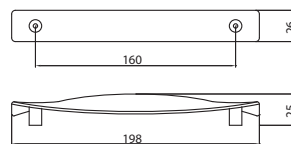

szín	cikkszám
1. galvanizált nikkel	00007500530
2. matt króm	00007500535