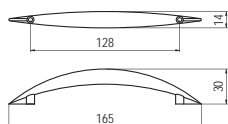

E010-128 - fém

szín	cikkszám
1. króm	00007650520
2. nikkell	00007650521
3. matt nikkell	00007650522
4. matt króm	00007650523