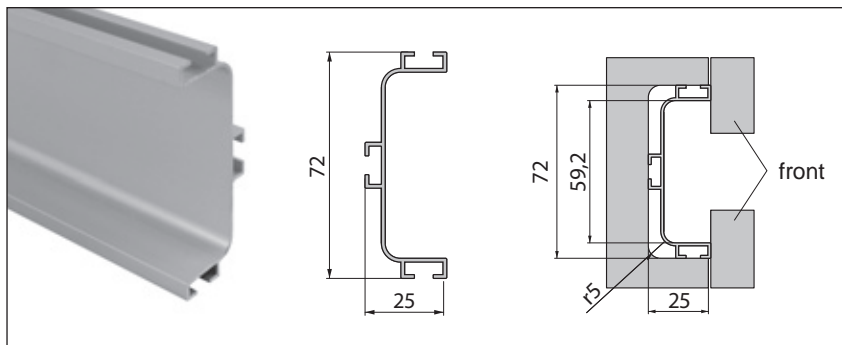

Gola közbenső profil

alumínium
rendelhető 4200 mm-es szállban

00000691100