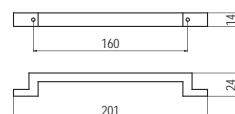

0951-167 - műanyag

szín	cikkszám
1. alumínium	00007304825
2. matt nikkel	00007304826

8135-202 - műanyag

szín	cikkszám
inox - matt nikkel	00007432690

5.134 • Bútorfogantyúk

8137-137 - műanyag

szín	cikkszám
1. matt nikkel	00007432700
2. matt króm	00007432701
3. fekete	00007432702
4. fehér	00007432703