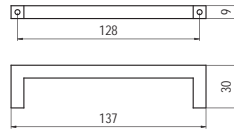

0951-167 - műanyag

szín	cikkszám
1. alumínium	00007304825
2. matt nikkel	00007304826

8135-202 - műanyag

szín	cikkszám
inox - matt nikkel	00007432690

5.134 • Bútorfogantyúk

8137-137 - műanyag

szín	cikkszám
1. matt nikkel	00007432700
2. matt króm	00007432701
3. fekete	00007432702
4. fehér	00007432703