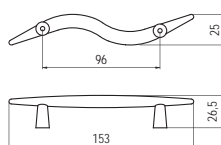

E026-096 - fém

szín	cikkszám
1. króm	00007650740
2. nikkell	00007650741
3. matt nikkell	00007650742
4. matt króm	00007650743