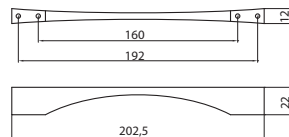

szín	cikkszám
1. galvanizált nikkell	00007500470
2. matt króm	00007500475