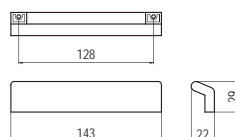

szín	cikkszám
wenge - matt króm	00007432740