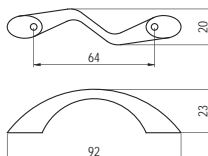

T 259-64 - fém

szín	cikkszám
1. matt króm	00007610050
2. króm	00007610051
3. matt nikkel	00007610052