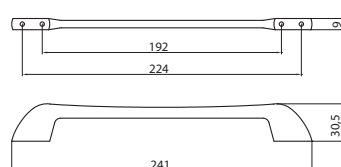

szín	cikkszám
1. galvanizált nikkel	00007500590
2. matt króm	00007500595