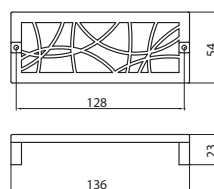

2120-136 - fém

szín	cikkszám
króm	00007305190