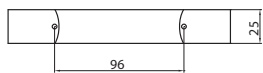

A022 - alumínium - fém

méret	cikkszám
96	00007653240
128	00007653250

Hossz.	Furattáv.
124	96
159	128

A023 - alumínium - fém

méret	cikkszám
96	00007653260
128	00007653270
160	00007653280

A019-020 - alumínium - fém

méret	cikkszám
D: 20 mm, H: 30 mm	00007653170

A020-22 - alumínium - fém

méret	cikkszám
D: 10-25 mm, H: 23 mm	00007653180

A020-025 - alumínium - fém

méret	cikkszám
D: 18-25 mm, H: 25 mm	00007653190