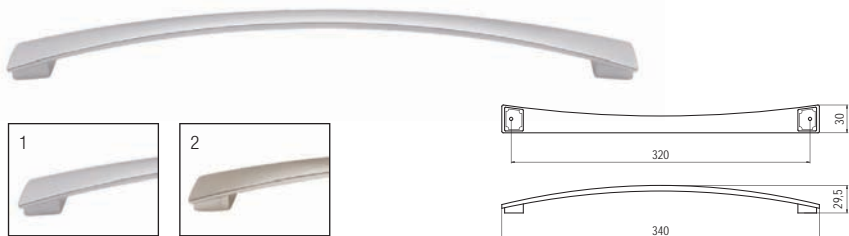

5.24 • Bútorfogantyúk

C347A - fém

szín	cikkszám
1. matt króm	00007500250
2. galvanizált nikkel	00007500255