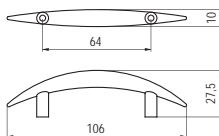

5.44 • Bútorfogantyúk

E001-064 - fém

szín	cikkszám
1. króm	00007650330
2. nikkel	00007650331
3. matt nikkel	00007650332
4. matt króm	00007650333