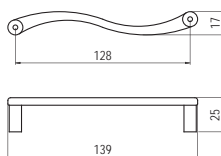

E033-128 - fém

szín	cikkszám
1. króm	00007650840
2. matt nikkell	00007650842
3. matt króm	00007650843