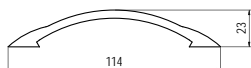

G 985-96 - fém

szín	cikkszám
1. réz	00008105610
2. króm	00008105620
3. nikkel	00008105630