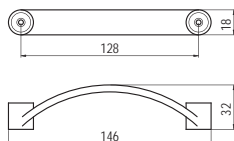

0994-146 - műanyag