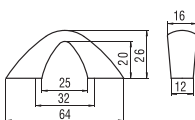

0618-64 - műanyag