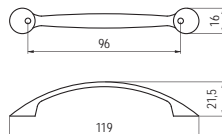

EM-053 - fém

szín	cikkszám
1. króm	00007700010
2. matt króm	00007700011