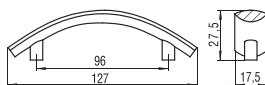

878-128 - fém

szín	cikkszám
1. króm	00007411100
2. fekete nikkell	00007411200
3. matt króm	00007411300
4. matt nikkell	00007411400
5. réz	00007411500

878-160 - fém

szín	cikkszám
1. króm	00007411510
2. matt króm	00007411520
3. matt nikkell	00007411530