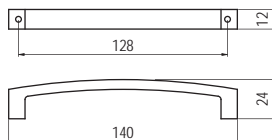

550.128 - fém / kristály

szín	cikkszám
króm - Swarovski kristály	00007552030