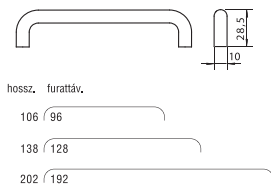

5.8 • Bútorfogantyúk

SAS 6211 alumínium - fém