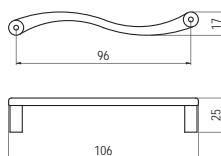

E033-096 - fém

szín	cikkszám
1. króm	00007650830
2. nikkell	00007650831
3. matt nikkell	00007650832
4. matt króm	00007650833