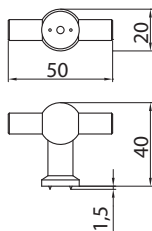

2011-50 - fém

szín	cikkszám
nikkel	00007305110

2056-104 - fém