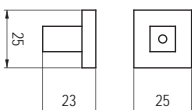

szín	cikkszám
króm - Swarovski kristály	00007552040