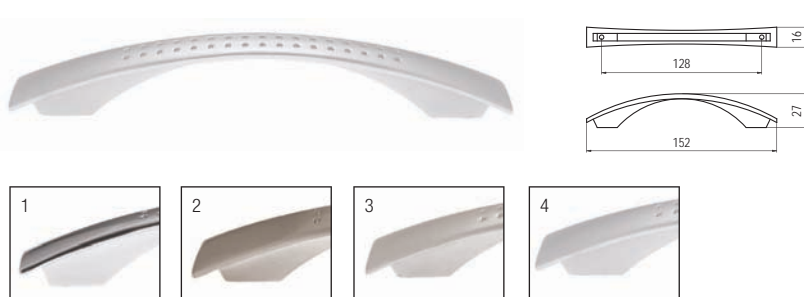

E018-128 - fém

szín	cikkszám
1. króm	00007650650
2. nikkell	00007650651
3. matt nikkell	00007650652
4. matt króm	00007650653