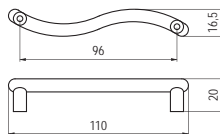

E009-096 - fém

szín	cikkszám
1. króm	00007650500
2. nikkell	00007650501
3. matt nikkell	00007650502
4. matt króm	00007650503