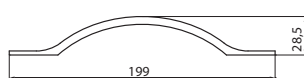

A022 - alumínium - fém

méret	cikkszám
96	00007653240
128	00007653250

Hossz.	Furattáv.
124	96
159	128

A023 - alumínium - fém

méret	cikkszám
96	00007653260
128	00007653270
160	00007653280

A019-020 - alumínium - fém

méret	cikkszám
D: 20 mm, H: 30 mm	00007653170

A020-22 - alumínium - fém

méret	cikkszám
D: 10-25 mm, H: 23 mm	00007653180

A020-025 - alumínium - fém

méret	cikkszám
D: 18-25 mm, H: 25 mm	00007653190