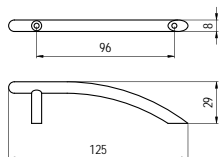

G 985-96 - fém

szín	cikkszám
1. réz	00008105610
2. króm	00008105620
3. nikkel	00008105630

G 985-128 - fém

szín	cikkszám
1. króm	00008105700
2. réz	00008105800
3. nikkel	00008105900

805-126 - fém

szín	cikkszám
1. króm	00007409700
2. matt króm	00007409705