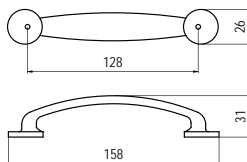

E035-128 - fém

szín	cikkszám
matt nikkel	00007650862