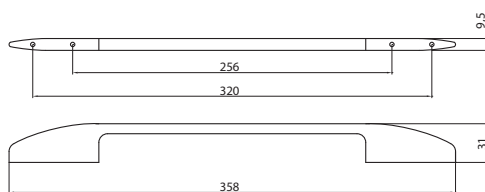

szín	cikkszám
1. galvanizált nikkell	00007500490
2. matt króm	00007500495