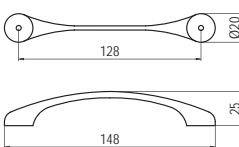

szín	cikkszám
1. matt króm	00007500040
2. matt nikkel	00007500042

C307 - fém

C307 fogantyú bemarási méret:
139.5 x 36 x 12 mm

szín	cikkszám
1. matt króm	00007500130
2. matt nikkel	00007500132

C316 - fém

szín	cikkszám
1. matt króm	00007500190
2. matt nikkel	00007500192
3. galvanizált nikkel	00007500195