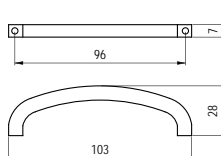

908-110 - fém

szín	cikkszám
1. króm	00007411600
2. fekete nikkel	00007411700
3. réz	00007411800

911-72 - fém

szín	cikkszám
1. króm	00007412300
2. fekete nikkel	00007412400
3. réz	00007412500

914-102 - fém