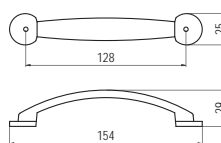

E028-128 - fém

szín	cikkszám
1. króm	00007650770
2. nikkell	00007650771
3. matt króm	00007650773

E032-096 - fém

szín	cikkszám
1. króm	00007650810
2. nikkell	00007650811
3. matt króm	00007650813

5.54 • Bútorfogantyúk