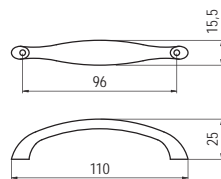

T 258-96 - fém

szín	cikkszám
1. matt króm	00007610040
2. króm	00007610041
3. matt nikkel	00007610042