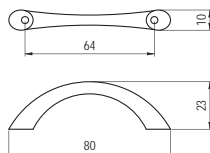

E002-064 - fém

szín	cikkszám
1. króm	00007650370
2. nikkell	00007650371
3. matt nikkell	00007650372
4. matt króm	00007650373