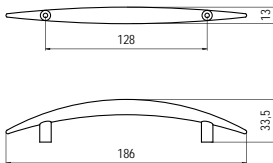

E001-128 - fém

szín	cikkszám
1. króm	00007650350
2. nikkel	00007650351
3. matt nikkel	00007650352
4. matt króm	00007650353