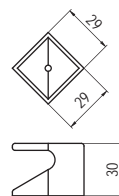

szín	cikkszám
matt króm	00007304300

■ 1426-40 - fém