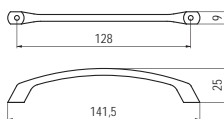

5.52 • Bútorfogantyúk

E023-128 - fém

szín	cikkszám
1. króm	00007650710
2. nikkell	00007650711
3. matt nikkell	00007650712
4. matt króm	00007650713