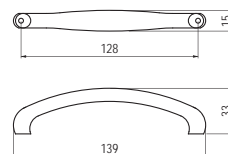

E021-096 - fém

szín	cikkszám
matt króm	00007650693

E024-128 - fém

szín	cikkszám
1. króm	00007650720
2. nikkell	00007650721
3. matt nikkell	00007650722
4. matt króm	00007650723

E025-128 - fém

szín	cikkszám
1. króm	00007650730
2. matt nikkell	00007650732
3. matt króm	00007650733