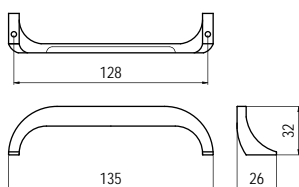

309-128 - fém

szín	cikkszám
1. matt alumínium	00007551150
2. nikkel	00007551151