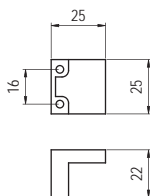

550.016 - fém / kristály

szín	cikkszám
1. matt alumínium - Swarovski kristály	00007552010
2. fekete nikkell - Swarovski zöld opál kristály	00007552011
3. fekete nikkell - Swarovski kristály	00007552012
4. arany - Swarovski smaragd kristály	00007552013