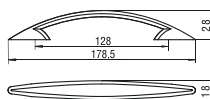

SIRO
www.siro.cc

1253-180 - fém