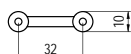

T 204-96 - fém

szín	cikkszám
1. króm	00007602300
2. matt acél	00007602400
3. réz	00007602500

917-105 - fém

szín	cikkszám
1. króm	00007413900
2. fekete nikkel	00007414000
3. réz	00007414100

G 961/C-32 - fém