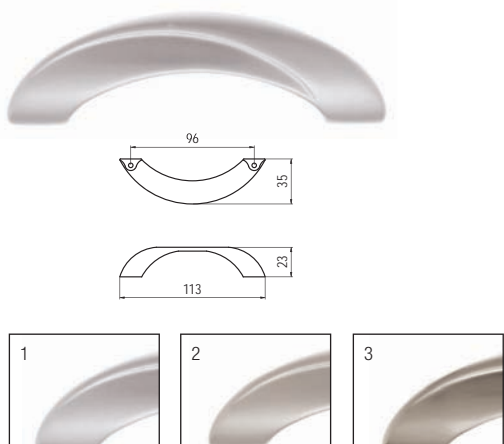

C335 - fém

szín	cikkszám
1. matt króm	00007500210
2. matt nikkell	00007500212
3. galvanizált nikkell	00007500215