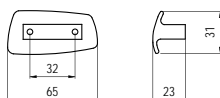

2092-65 - fém