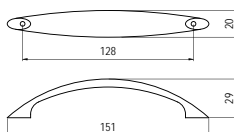

G 982-128 - fém

szín	cikkszám
mattnikkel	00008106120