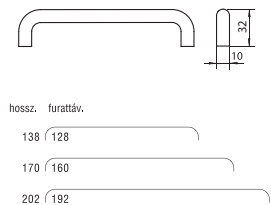

A002 alumínium - fém