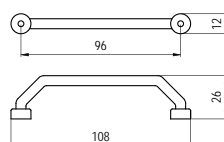

szín	cikkszám
1. matt króm - fekete	00007416305
2. réz - éger	00007416340

909-107 - fém