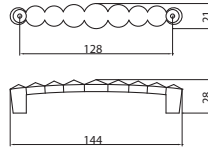

633.128 - fém / kristály

szín	cikkszám
1. króm - Swarovski kristály	00007552160
2. fekete - Swarovski kristály	00007552161
3. nikkel - Swarovski kristály	00007552162