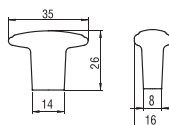

1652-35 - fém

szín	cikkszám
alumínium	00007304760