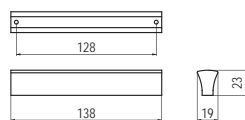

szín	cikkszám
wenge - matt króm	00007432740

■ **8146-175** - műanyag

szín	cikkszám
wenge - matt króm	00007432741

■ **8147-138** - műanyag

szín	cikkszám
wenge - matt króm	00007432750

■ **8147-202** - műanyag