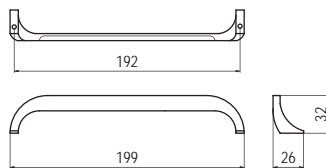

309-192 - fém

szín	cikkszám
1. matt alumínium	00007551140
2. nikkel	00007551141