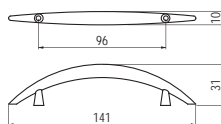

T 233-96 - fém

szín	cikkszám
1. króm	00007606435
2. réz	00007606436
3. matt nikkell	00007606437