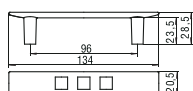

szín	cikkszám
1. króm - kék	00007304230
2. matt króm - fekete	00007304231

1340-134 - fém

szín	cikkszám
1. króm - kék	00007304240
2. matt króm - fekete	00007304241
3. cink - zöld	00007304242