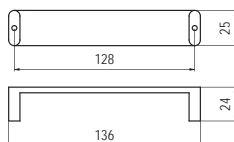

169-128 - fém

szín	cikkszám
1. matt alumínium	00007550190
2. nikkelt	00007550191