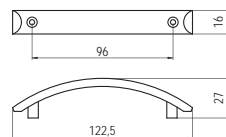

T 253-96 - fém

szín	cikkszám
1. króm	00007601396
2. matt króm	00007601397
3. matt nikkell	00007601398