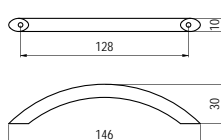

964-149 - fém

szín	cikkszám
1. króm	00007418400
2. matt nikkel	00007418500