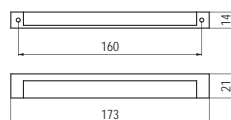

szín	cikkszám
1. matt króm	00007432720
2. króm - fekete	00007432721

8086-44 - műanyag

szín	cikkszám
wenge - alumínium	00007432360

8086-172 - műanyag

szín	cikkszám
wenge - alumínium	00007432370

8105-144 - műanyag