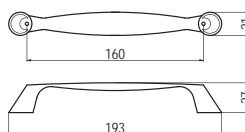

163-160 - fém

szín	cikkszám
matt alumínium	00007550170