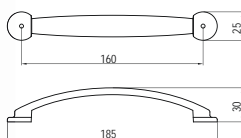

szín	cikkszám
1. króm	00007409900
2. fekete nikkel	00007410000
3. matt króm	00007410003
4. matt nikkel	00007410100

869-185 - fém