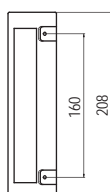

C348A - fém

szín	cikkszám
1. matt króm	00007500330
2. galvanizált nikkell	00007500335