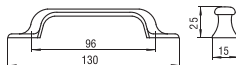

1001-131 - fém

szín	cikkszám
1. króm	00007300004
2. matt króm	00007300012
3. matt nikkell	00007300016