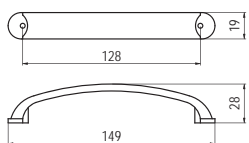

185-128 - fém

szín	cikkszám
1. matt alumínium	00007550230
2. nikkell	00007550231