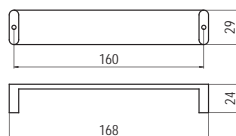

169-160 - fém

szín	cikkszám
1. matt alumínium	00007550180
2. nikkelt	00007550181