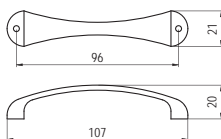

T 256-96 - fém

szín	cikkszám
matt króm	00007610021