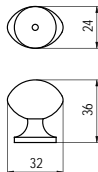

G 798-30 - fém

szín	cikkszám
1. réz	00008102100
2. króm	00008102200

G 138-32 - fém

szín	cikkszám
1. réz	00008100300
2. króm	00008100400

5.58 • Bútorfogantyúk

G 142-32 - fém

szín	cikkszám
1. réz	00008100450
2. króm	00008100452