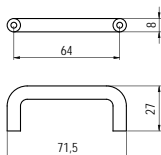

G 1008-64 - fém

szín	cikkszám
króm	00008103600