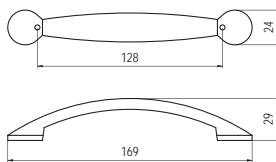

E034-128 - fém

szín	cikkszám
1. króm	00007650850
2. nikkel	00007650851
3. matt nikkel	00007650852
4. matt króm	00007650853