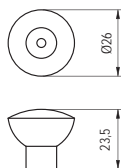

T 252-28 - fém

szín	cikkszám
1. króm	00007601389
2. matt króm	00007601390
3. matt nikkell	00007601393