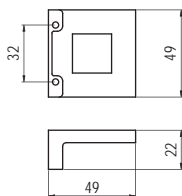

550.032 - fém / kristály

szín	cikkszám
1. fekete nikkell - Swarovski zöld opál kristály	00007552021
2. fekete nikkell - Swarovski kristály	00007552022
3. arany - Swarovski smaragd kristály	00007552023