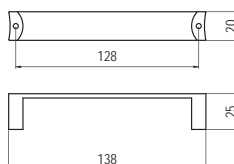

180-128 - fém

szín	cikkszám
1. matt alumínium	00007550200
2. nikkelt	00007550201