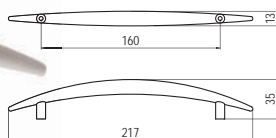

E001-160 - fém

szín	cikkszám
1. króm	00007650360
2. nikkel	00007650361
3. matt nikkel	00007650362
4. matt króm	00007650363