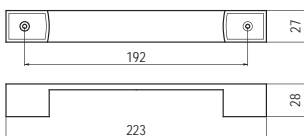

138-192 - fém

szín	cikkszám
1. matt alumínium	00007550100
2. nikkelt	00007550101