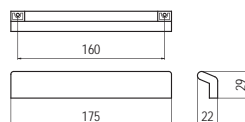

szín	cikkszám
wenge - matt króm	00007432741