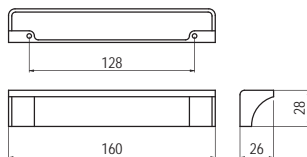

5.16 • Bútorfogantyúk

126-128 - fém

szín	cikkszám
1. matt alumínium	00007550040
2. nikkelt	00007550041