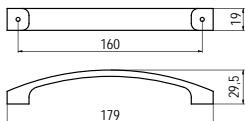

5.18 • Bútorfogantyúk

106-160 - fém

szín	cikkszám
1. matt alumínium	00007550010
2. nikkell	00007550011