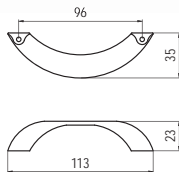

C303A - fém

szín	cikkszám
1. matt króm	00007500080
2. matt nikkell	00007500082
3. galvanizált nikkell	00007500085

C303B - fém

szín	cikkszám
1. matt króm	00007500090
2. matt nikkell	00007500092
3. galvanizált nikkell	00007500095

C303C - fém

szín	cikkszám
1. matt króm	00007500100
2. matt nikkell	00007500102
3. galvanizált nikkell	00007500105

C335 - fém

szín	cikkszám
1. matt króm	00007500210
2. matt nikkell	00007500212
3. galvanizált nikkell	00007500215