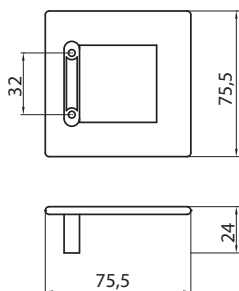

2011-50 - fém

szín	cikkszám
nikkel	00007305110

2056-104 - fém

szín	cikkszám
nikkel	00007305160

2057-75 - fém

szín	cikkszám
króm	00007305170

2108-168 - fém

szín	cikkszám
nikkel	00007305180