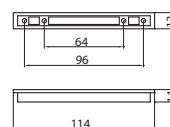

szín	cikkszám
1. galvanizált nikkell	00007500570
2. matt króm	00007500575