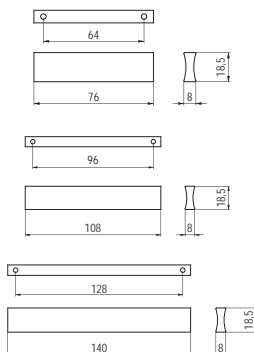

méret (mm)	cikkszám
116	00007460040
148	00007460050
276	00007460070

A005 alumínium - fém

méret (mm)	cikkszám
120	00007650150
152	00007650160

A006 alumínium - fém

méret (mm)	cikkszám
76	00007650170
108	00007650180
140	00007650190