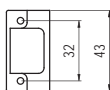

C317 - fém

szín	cikkszám
1. matt króm	00007500200
2. matt nikkel	00007500202
3. galvanizált nikkel	00007500205