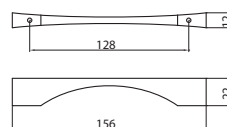

szín	cikkszám
1. galvanizált nikkell	00007500480
2. matt króm	00007500485