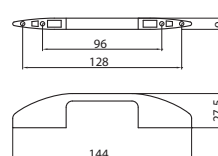

szín	cikkszám
1. galvanizált nikkell	00007500510
2. matt króm	00007500515