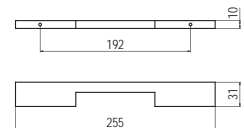

8145-256 - műanyag