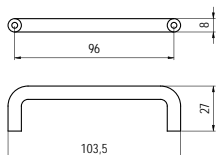

G 1008-96 - fém

szín	cikkszám
króm	00008103800