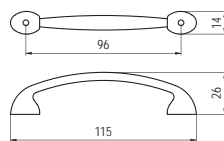

E019-096 - fém

szín	cikkszám
1. króm	00007650660
2. nikkell	00007650661
3. matt nikkell	00007650662
4. matt króm	00007650663