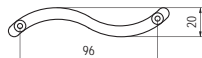

5.36 • Bútorfogantyúk

T 232-96 - fém

szín	cikkszám
1. króm	00007606429
2. matt króm	00007606430
3. réz	00007606431