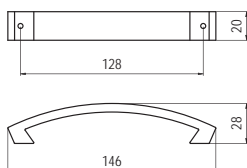

A008 alumínium - fém

méret (mm)	cikkszám
84	00007650230
116	00007650240
148	00007650250

A009 alumínium - fém

méret (mm)	cikkszám
140	00007650260
172	00007650270

A010-128 - fém

szín	cikkszám
alumínium	00007650290