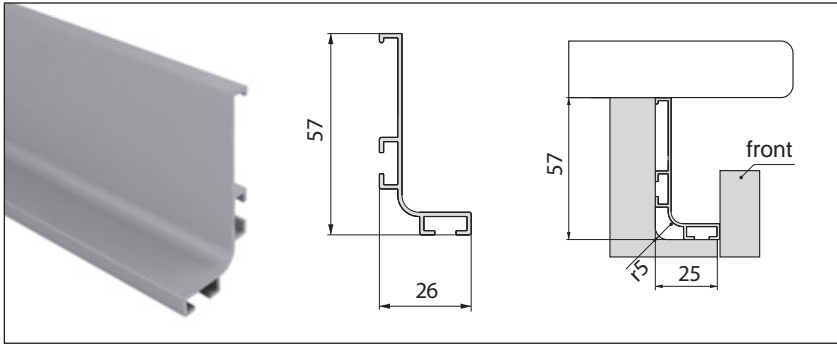

2.3 • Gola alumínium profilrendszer, fogantyú nélküli megoldásokhoz

■ Gola felső profil

alumínium
rendelhető 4200 mm-es szálban

00000691000