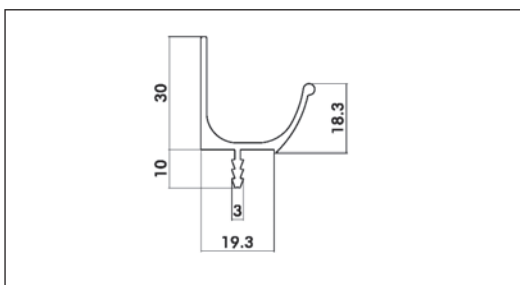

L 808 fogantyúprofil - fém

Rendelhető 3 fm-es szálaban. Fiókok szerelésére alkalmas. Nyíló ajtók felső-, ill. alsó élére szerelve csak speciális pánttal (C2ABD99) alkalmazható. 7.5 old.

szín	cikkszám
alumínium	00000652120