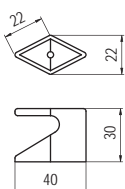

szín	cikkszám
matt króm	00007304310