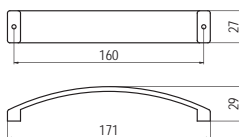

C303A - fém

szín	cikkszám
1. matt króm	00007500080
2. matt nikkell	00007500082
3. galvanizált nikkell	00007500085

C303B - fém

szín	cikkszám
1. matt króm	00007500090
2. matt nikkell	00007500092
3. galvanizált nikkell	00007500095

C303C - fém

szín	cikkszám
1. matt króm	00007500100
2. matt nikkell	00007500102
3. galvanizált nikkell	00007500105

C335 - fém

szín	cikkszám
1. matt króm	00007500210
2. matt nikkell	00007500212
3. galvanizált nikkell	00007500215