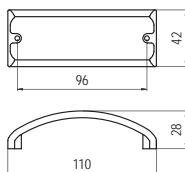

C367 - fém

szín	cikkszám
1. galvanizált nikkel	00007500390
2. matt króm	00007500395