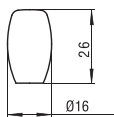

932-16 - fém