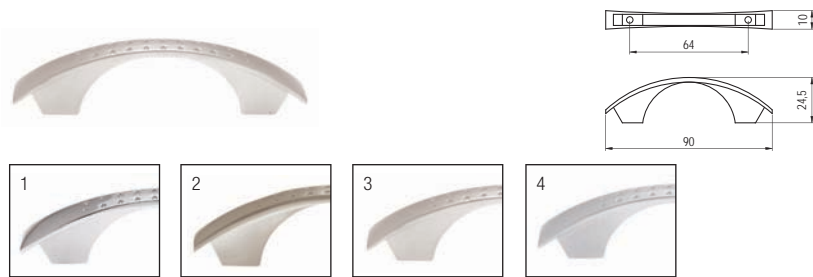

5.50 • Bútorfogantyúk

E018-064 - fém

szín	cikkszám
1. króm	00007650630
2. nikkell	00007650631
3. matt nikkell	00007650632
4. matt króm	00007650633