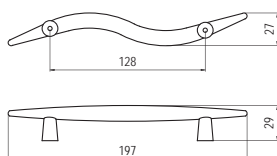

E026-128 - fém

szín	cikkszám
1. króm	00007650750
2. nikkell	00007650751
3. matt nikkell	00007650752
4. matt króm	00007650753