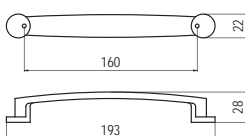

134-160 - fém

szín	cikkszám
1. matt alumínium	00007550090
2. nikkel	00007550091