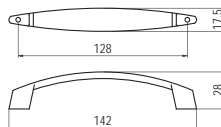

912-73 - fém

szín	cikkszám
1. króm	00007412600
2. réz	00007412700

5.34 • Bútorfogantyúk

T 243-96 - fém

szín	cikkszám
1. króm	00007601333
2. matt króm	00007601334
3. matt nikkell	00007601335

T 236-128 - fém