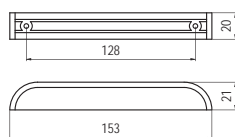

szín	cikkszám
1. wenge - alumínium	00007432310
2. króm - beige bőrhatású	00007432311
3. króm - fekete bőrhatású	00007432312