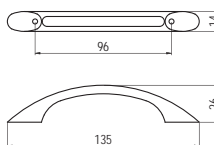

T 254-96 - fém

szín	cikkszám
1. antikolt	00007610000
2. matt fekete	00007610001
3. arany	00007610003
4. króm	00007610004
5. matt króm	00007610005
6. matt nikkell	00007610006