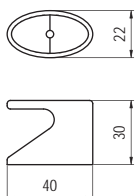

szín	cikkszám
matt króm	00007304290

■ 1425-40 - fém