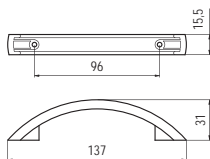

szín	cikkszám
1. króm - fekete	00007304780
2. alumínium - fekete	00007304781

0994-146 - műanyag

szín	cikkszám
1. króm - fekete	00007304810
2. alumínium - fekete	00007304811

0951-136 - műanyag

szín	cikkszám
1. alumínium	00007304820
2. matt nikkel	00007304821