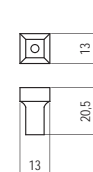

550.000 - fém / kristály

szín	cikkszám
króm - Swarovski kristály	00007552050