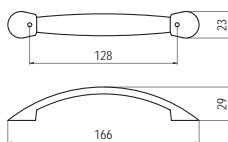

E020-128 - fém

szín	cikkszám
1. króm	00007650680
2. nikkell	00007650681
3. matt nikkell	00007650682
4. matt króm	00007650683