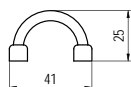

T 204-96 - fém

szín	cikkszám
1. króm	00007602300
2. matt acél	00007602400
3. réz	00007602500

917-105 - fém

szín	cikkszám
1. króm	00007413900
2. fekete nikkel	00007414000
3. réz	00007414100

G 961/C-32 - fém