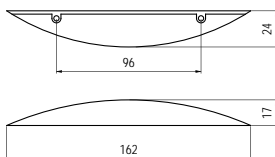

G 955-96 - fém

szín	cikkszám
1. króm	00008106000
2. matt nikkell	00008106020