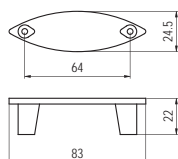

E029-064 - fém

szín	cikkszám
1. króm	00007650780
2. nikkell	00007650781
3. matt nikkell	00007650782
4. matt króm	00007650783