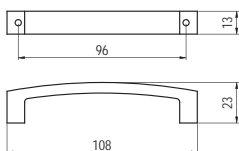

5.14 • Bútorfogantyúk

550.096 - fém / csillám

szín	cikkszám
1. króm - csillám ezüst	00007552100
2. króm - csillám fekete	00007552101
3. króm - elefántcsont	00007552102