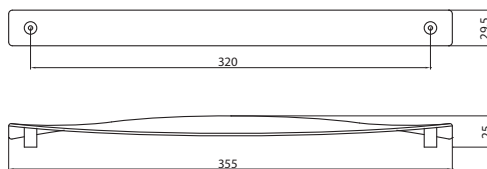

szín	cikkszám
1. galvanizált nikkel	00007500520
2. matt króm	00007500525