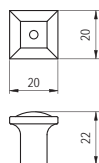

1808-20 - fém

szín	cikkszám
1. nikkell	00007304900
2. króm	00007304901