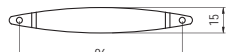

E006-096 - fém

szín	cikkszám
1. króm	00007650440
2. nikkel	00007650441
3. matt króm	00007650443