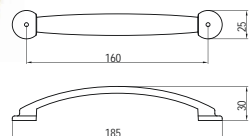

szín	cikkszám
1. króm	00007410300
2. matt nikkel	00007410400
3. réz	00007410500

931-185 - fém