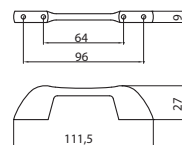

szín	cikkszám
1. galvanizált nikkel	00007500610
2. matt króm	00007500615