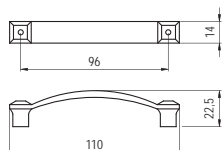

2038-110 - fém

szín	cikkszám
1. nikkell	00007305090
2. alumínium	00007305091