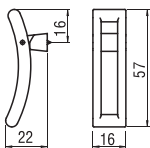

szín	cikkszám
alumínium	00007304700