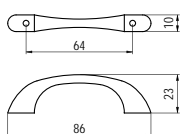

G 963-64 - fém

szín	cikkszám
1. réz	00008102700
2. króm	00008102800