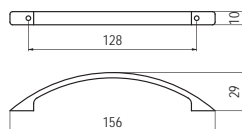

T 250-128 - fém

szín	cikkszám
1. matt króm	00007601379
2. matt nikkell	00007601380