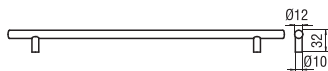

Hossz. Furattáv.

146	96
178	128
210	160
242	192
274	224
306	256
338	288
370	320
402	352
434	384
530	480
626	576

885 - fém

matt nikkell

méret (mm)	cikkszám
208	00007303800
240	00007303810
320	00007303820
368	00007303830
416	00007303840
512	00007303850
559	00007303860
635	00007303870
688	00007303880
816	00007303890
863	00007303900
1449	00007303910