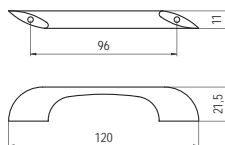

E015-096 - fém

szín	cikkszám
1. króm	00007650590
2. nikkell	00007650591
3. matt nikkell	00007650592
4. matt króm	00007650593