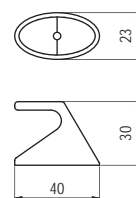

szín	cikkszám
matt króm	00007304320