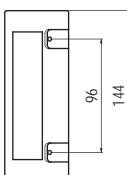

C2033 - fém

szín	cikkszám
1. matt króm	00007500280
2. galvanizált nikkell	00007500285

C348A - fém

szín	cikkszám
1. matt króm	00007500330
2. galvanizált nikkell	00007500335

C348B - fém

szín	cikkszám
1. matt króm	00007500340
2. galvanizált nikkell	00007500345

C341 - fém

szín	cikkszám
1. matt króm	00007500380
2. galvanizált nikkell	00007500385