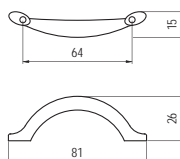

MT 1301-82 - fém

szín	cikkszám
1. króm	00007255029
2. matt króm	00007255031
3. matt nikkel	00007255033