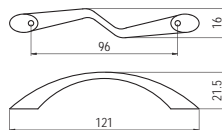

E035-128 - fém

szín	cikkszám
matt nikkel	00007650862

EM-053 - fém

szín	cikkszám
1. króm	00007700010
2. matt króm	00007700011

EM-022 - fém

szín	cikkszám
1. króm	00007700020
2. matt króm	00007700021

EM-093 - fém