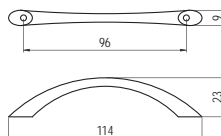

E002-096 - fém

szín	cikkszám
1. króm	00007650380
2. nikkell	00007650381
3. matt nikkell	00007650382
4. matt króm	00007650383