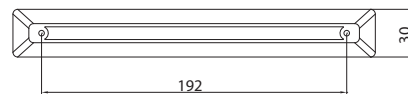

szín	cikkszám
1. nikkell - fehér	00007305120
2. króm - fehér	00007305121