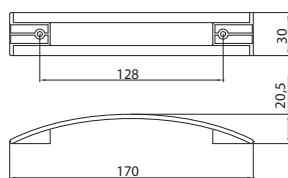

2113-168 - fém

szín	cikkszám
króm	00007305150