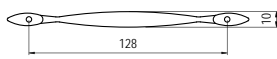

G 985-128 - fém

szín	cikkszám
1. króm	00008105700
2. réz	00008105800
3. nikkel	00008105900