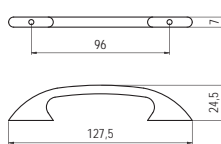

T 223-96 - fém

szín	cikkszám
1. fekete nikkell	00007605800
2. króm	00007605900
3. réz	00007606000