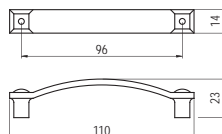

1809-110 - fém

szín	cikkszám
1. nikkell	00007304910
2. króm	00007304911