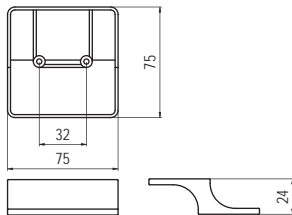

5.12 • Bútorfogantyúk

005-A32 - fém

szín	cikkszám
1. matt alumínium	00007551160
2. nikkell	00007551161