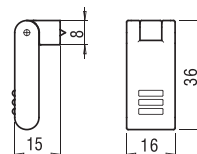

1600-36 - fém

szín	cikkszám
alumínium	00007304730