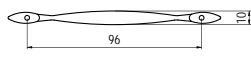

G 985-96 - fém

szín	cikkszám
1. réz	00008105610
2. króm	00008105620
3. nikkel	00008105630