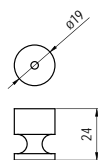

szín	cikkszám
króm	00008100477