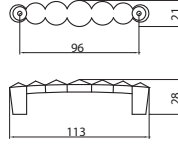

5.11 • Bútorfogantyúk

GIUSTI Made with CRYSTALLIZED™ – Swarovski Elements

633.096 - fém / kristály

szín	cikkszám
1. króm - Swarovski kristály	00007552140
2. fekete - Swarovski kristály	00007552141
3. nikkel - Swarovski kristály	00007552142