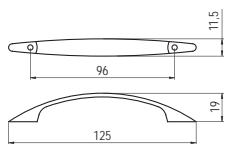

E035-128 - fém

szín	cikkszám
matt nikkel	00007650862

EM-053 - fém

szín	cikkszám
1. króm	00007700010
2. matt króm	00007700011

EM-022 - fém

szín	cikkszám
1. króm	00007700020
2. matt króm	00007700021

EM-093 - fém