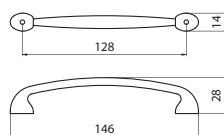

E019-128 - fém

szín	cikkszám
1. króm	00007650670
2. nikkell	00007650671
3. matt nikkell	00007650672
4. matt króm	00007650673