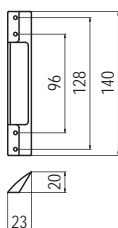

szín	cikkszám
1. matt króm	00007500040
2. matt nikkel	00007500042

C307 - fém

C307 fogantyú bemarási méret:
139.5 x 36 x 12 mm

szín	cikkszám
1. matt króm	00007500130
2. matt nikkel	00007500132

C316 - fém

szín	cikkszám
1. matt króm	00007500190
2. matt nikkel	00007500192
3. galvanizált nikkel	00007500195