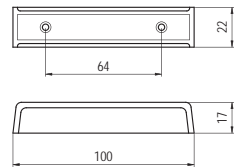

8138-100 - műanyag

szín	cikkszám
1. matt króm	00007432710
2. matt nikkel	00007432711