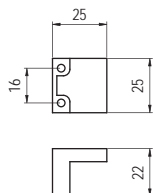

550.016 - fém / csillám

szín	cikkszám
1. króm - csillám ezüst	00007552110
2. króm - csillám fekete	00007552111
3. króm - elefántcsont	00007552112