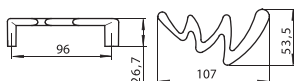

923-101 - fém

szín	cikkszám
1. króm	00007415600
2. réz	00007415700

932-16 - fém

szín	cikkszám
1. króm	00007416400
2. fekete nikkell	00007416500
3. matt nikkell	00007416600

941-107 - fém

szín	cikkszám
1. króm	00007416720
2. réz	00007416726