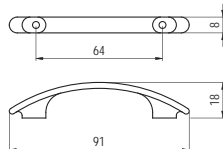

E016-064 - fém

szín	cikkszám
1. króm	00007650610
2. nikkell	00007650611
3. matt nikkell	00007650612
4. matt króm	00007650613