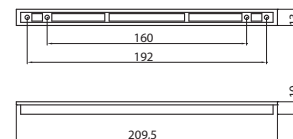

szín	cikkszám
1. galvanizált nikkell	00007500560
2. matt króm	00007500565