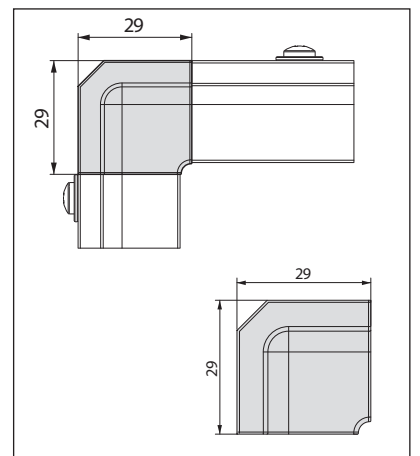

■ Belső sarok

alumínium

00000691040