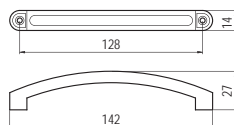

8138-100 - műanyag

szín	cikkszám
1. matt króm	00007432710
2. matt nikkel	00007432711

8145-256 - műanyag

szín	cikkszám
alumínium	00007432730

8145-512 - műanyag

szín	cikkszám
alumínium	00007432731

0952-142 - műanyag