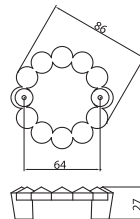

633.A64 - fém / kristály

szín	cikkszám
1. króm - Swarovski kristály	00007552170
2. nikkel - Swarovski kristály	00007552171
3. fekete - Swarovski kristály	00007552172