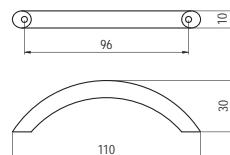

E011-096 - fém

szín	cikkszám
1. króm	00007650530
2. nikkell	00007650531
3. matt nikkell	00007650532