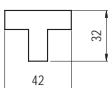

SM 095-42 - műanyag