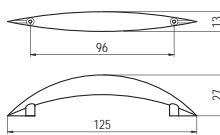

E010-096 - fém

szín	cikkszám
1. króm	00007650510
2. nikkell	00007650511
3. matt króm	00007650513