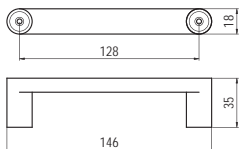

szín	cikkszám
1. matt króm	00007432780
2. króm - barna	00007432781

■ 0990-146 - műanyag