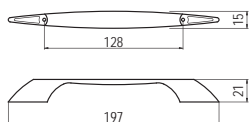

153-128 - fém

szín	cikkszám
1. matt alumínium	00007550140
2. nikkell	00007550141