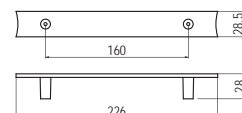

2035-72 - fém

szín	cikkszám
1. króm	00007306600
2. nikkel	00007306601

2035-232 - fém

szín	cikkszám
1. króm	00007306610
2. nikkel	00007306611

2092-65 - fém

szín	cikkszám
alumínium	00007306620

1966-227 - fém

szín	cikkszám
fényes ón	00007304990