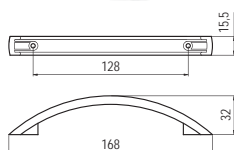

0951-167 - műanyag