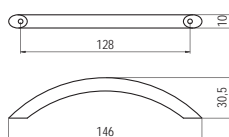

E011-128 - fém

szín	cikkszám
1. króm	00007650540
2. nikkell	00007650541
3. matt nikkell	00007650542
4. matt króm	00007650543