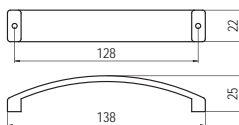

C303A - fém

szín	cikkszám
1. matt króm	00007500080
2. matt nikkell	00007500082
3. galvanizált nikkell	00007500085

C303B - fém

szín	cikkszám
1. matt króm	00007500090
2. matt nikkell	00007500092
3. galvanizált nikkell	00007500095

C303C - fém

szín	cikkszám
1. matt króm	00007500100
2. matt nikkell	00007500102
3. galvanizált nikkell	00007500105

C335 - fém

szín	cikkszám
1. matt króm	00007500210
2. matt nikkell	00007500212
3. galvanizált nikkell	00007500215