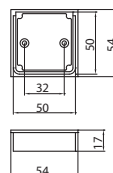

szín	cikkszám
1. galvanizált nikkel	00007500620
2. matt króm	00007500625