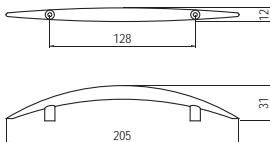

T 223-96 - fém

szín	cikkszám
1. fekete nikkell	00007605800
2. króm	00007605900
3. réz	00007606000

T 233-96 - fém

szín	cikkszám
1. króm	00007606435
2. réz	00007606436
3. matt nikkell	00007606437

T 234-128 - fém