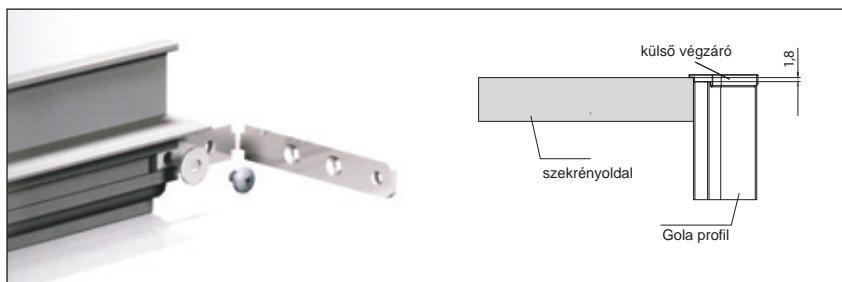

Gola közbenső profil

alumínium
rendelhető 4200 mm-es szállban

00000691100

Külső végzáró közbenső szett

műanyag

00000691110

Külső végzáró közbenső szett

alumínium

00000691120

Belső végzáró közbenső szett

műanyag

00000691130

Gola felsőszekrény vízszintes profil

alumínium
ütközéscsillapító gumi csíkkal
rendelhető 4200 mm-es szállban

00000691200

Szerelési segédlet Gola profilokhoz

Rögzítőlemez csavarral

felső és közbenső profilokhoz
A garnitúra 2 db rögzítőlemez tartalmaz

00000691990