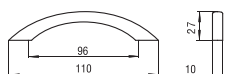

908-110 - fém

szín	cikkszám
1. króm	00007411600
2. fekete nikkel	00007411700
3. réz	00007411800