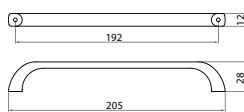

5.28 • Bútorfogantyúk

C265 - fém

szín	cikkszám
1. matt króm	00007500000
2. matt nikkel	00007500002
3. galvanizált nikkel	00007500005