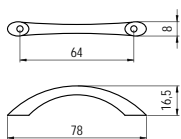

G 972-64 - fém

szín	cikkszám
1. réz	00008104100
2. króm	00008104200
3. nikkel	00008104210