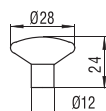

873-28 - fém