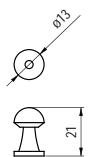

G 136-13 - fém

szín	cikkszám
1. réz	00008100050
2. króm	00008100052