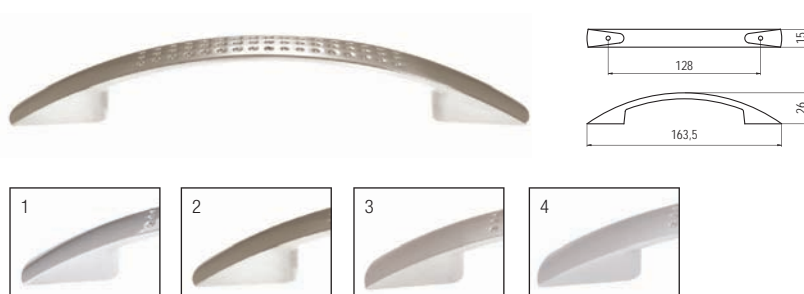

E022-128 - fém

szín	cikkszám
1. króm	00007650700
2. nikkell	00007650701
3. matt nikkell	00007650702
4. matt króm	00007650703