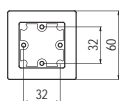

5.22 • Bútorfogantyúk

C336 - fém

szín	cikkszám
1. matt króm	00007500300
2. galvanizált nikkell	00007500305

C352A - fém

szín	cikkszám
1. matt króm	00007500350
2. galvanizált nikkell	00007500355

C352B - fém

szín	cikkszám
1. matt króm	00007500360
2. galvanizált nikkell	00007500365