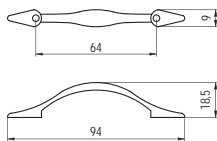

T 244-64 - fém

szín	cikkszám
1. króm	00007601339
2. matt nikkel	00007601340