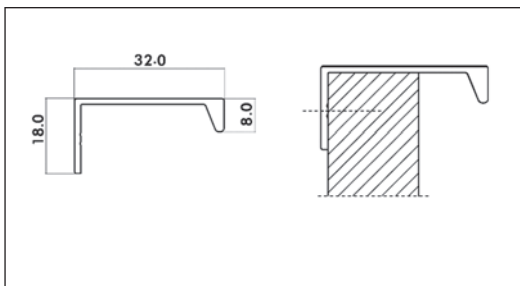

L 806 fogantyúprofil - fém

Rendelhető 3 fm-es szálaban. Fiókok szerelésére alkalmas. Nyíló ajtók felső-, ill. alsó élére szerelve csak speciális pánttal (C2ABD99) alkalmazható. 7.5 old.

szín	cikkszám
alumínium	00000652100