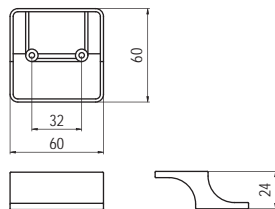

005-B32 - fém

szín	cikkszám
1. matt alumínium	00007551170
2. nikkell	00007551171