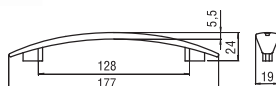

1485-178 - fém