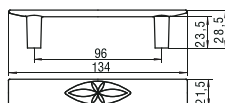

szín	cikkszám
1. króm - kék	00007304230
2. matt króm - fekete	00007304231

1340-134 - fém

szín	cikkszám
1. króm - kék	00007304240
2. matt króm - fekete	00007304241
3. cink - zöld	00007304242

1342-134 - fém