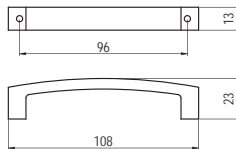

GIUSTI Made with CRYSTALLIZED™ – Swarovski Elements

550.096 - fém / kristály

szín	cikkszám
1. matt alumínium - Swarovski kristály	00007552000
2. fekete nikkell - Swarovski zöld opál kristály	00007552001
3. fekete nikkell - Swarovski kristály	00007552002
4. arany - Swarovski smaragd kristály	00007552003