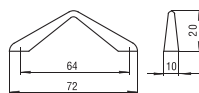

911-72 - fém

szín	cikkszám
1. króm	00007412300
2. fekete nikkel	00007412400
3. réz	00007412500