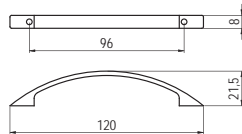

5.32 • Bútorfogantyúk

T 250-96 - fém

szín	cikkszám
1. matt króm	00007601375
2. matt nikkell	00007601376