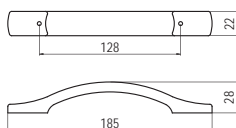

8014-184 - műanyag

szín	cikkszám
fekete bőrhatású	00007432162

8121-152 - műanyag

szín	cikkszám
1. wenge - alumínium	00007432310
2. króm - beige bőrhatású	00007432311
3. króm - fekete bőrhatású	00007432312

8077-56 - műanyag

szín	cikkszám
króm - fekete bőrhatású	00007432600

8151-60 - műanyag

szín	cikkszám
1. króm - fekete bőrhatású	00007432760
2. króm - beige bőrhatású	00007432761
3. króm - barna bőrhatású	00007432762
4. króm - wenge	00007432763
5. króm - matt króm	00007432764