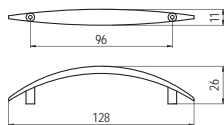

E014-096 - fém

szín	cikkszám
1. króm	00007650570
2. nikkell	00007650571
3. matt nikkell	00007650572
4. matt króm	00007650573