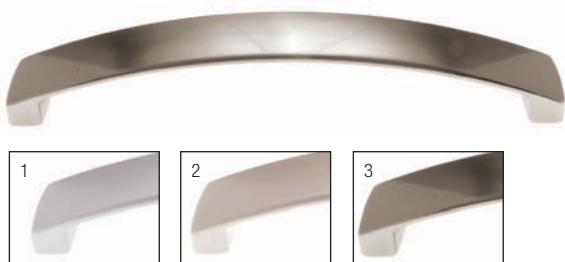

C303A - fém

szín	cikkszám
1. matt króm	00007500080
2. matt nikkell	00007500082
3. galvanizált nikkell	00007500085

C303B - fém

szín	cikkszám
1. matt króm	00007500090
2. matt nikkell	00007500092
3. galvanizált nikkell	00007500095

C303C - fém

szín	cikkszám
1. matt króm	00007500100
2. matt nikkell	00007500102
3. galvanizált nikkell	00007500105

C335 - fém

szín	cikkszám
1. matt króm	00007500210
2. matt nikkell	00007500212
3. galvanizált nikkell	00007500215