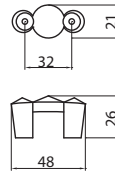

633.C32 - fém / kristály

szín	cikkszám
1. fekete - Swarovski kristály	00007552150
2. nikkel - Swarovski kristály	00007552151
3. króm - Swarovski kristály	00007552152