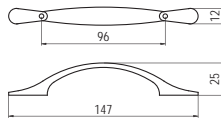

5.34 • Bútorfogantyúk

T 243-96 - fém

szín	cikkszám
1. króm	00007601333
2. matt króm	00007601334
3. matt nikkell	00007601335