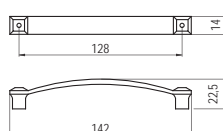

2038-142 - fém

szín	cikkszám
1. nikkell	00007305100
2. alumínium	00007305101