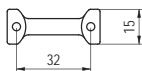

C310 - fém

szín	cikkszám
1. matt króm	00007500150
2. matt nikkel	00007500152
3. galvanizált nikkel	00007500155