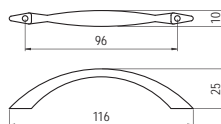

T 237-96 - fém

szín	cikkszám
1. matt króm	00007606478
2. nikkell	00007606479
3. króm	00007606480