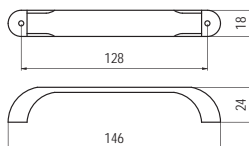

182-128 - fém

szín	cikkszám
1. matt alumínium	00007550210
2. nikkell	00007550211