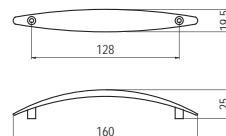

T 255-128 - fém

szín	cikkszám
1. matt króm	00007610010
2. króm	00007610011
3. matt nikkell	00007610012