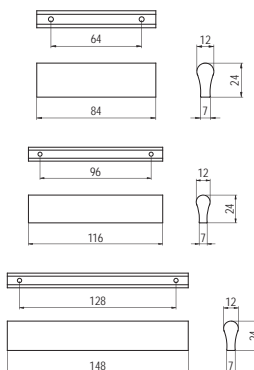

A008 alumínium - fém

méret (mm)	cikkszám
84	00007650230
116	00007650240
148	00007650250