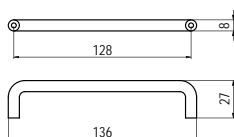

G 1008-128 - fém

szín	cikkszám
króm	00008104000