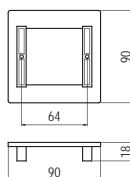

300.064 - fém

szín	cikkszám
1. matt alumínium	00007551190
2. króm	00007551191
3. nikkell	00007551192