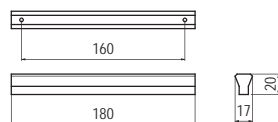

■ 8132-40 - műanyag

szín	cikkszám
fekete - matt króm	00007432670

■ 8133-136 - műanyag

szín	cikkszám
fekete - matt króm	00007432680

■ **8109-180** - műanyag

szín	cikkszám
wenge - matt króm	00007432610

■ **8146-143** - műanyag