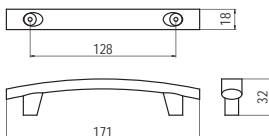

102-128 - fém

szín	cikkszám
1. matt alumínium	00007550000
2. nikkel	00007550001