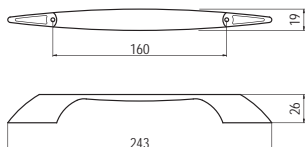

153-160 - fém

szín	cikkszám
1. matt alumínium	00007550130
2. nikkell	00007550131