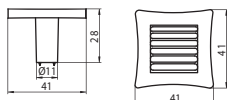

1967-41 - fém