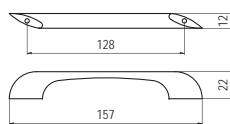

E015-128 - fém

szín	cikkszám
1. króm	00007650600
2. nikkell	00007650601
3. matt nikkell	00007650602
4. matt króm	00007650603