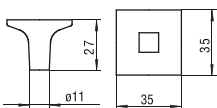

EM-054 - fém

szín	cikkszám
1. króm	00007700000
2. matt króm	00007700001

5.56 • Bútorfogantyúk

SIRO
www.siro.cc

0771-127 - műanyag

szín	cikkszám
1. króm - áttetsző	00007303630
2. króm - kék	00007303631

1339-35 - fém