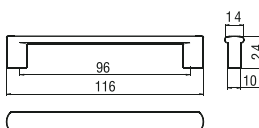

1311-116 - fém

szín	cikkszám
1. matt króm	00007411581
2. matt nikkell	00007411582