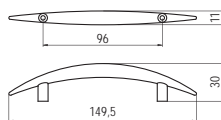

E001-096 - fém

szín	cikkszám
1. króm	00007650340
2. nikkel	00007650341
3. matt nikkel	00007650342
4. matt króm	00007650343