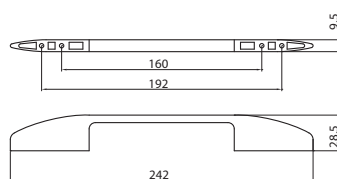

szín	cikkszám
1. galvanizált nikkell	00007500500
2. matt króm	00007500505