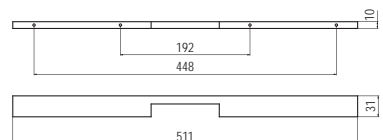

8138-100 - műanyag

szín	cikkszám
1. matt króm	00007432710
2. matt nikkel	00007432711

8145-256 - műanyag

szín	cikkszám
alumínium	00007432730

8145-512 - műanyag

szín	cikkszám
alumínium	00007432731

0952-142 - műanyag