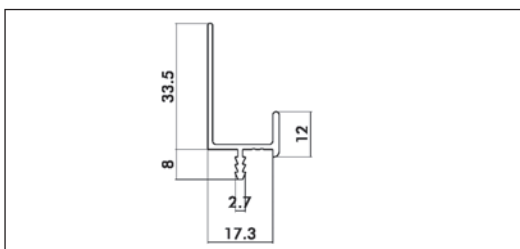

L 807 fogantyúprofil - fém

Rendelhető 3 fm-es szálaban. Hagyományos nyíló- és bukóajtók, valamint fiókok szerelésére alkalmas.

szín	cikkszám
alumínium	00000652110