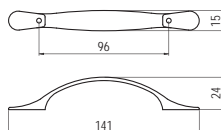

EM-011-E - fém

szín	cikkszám
1. króm	00007700040
2. matt króm	00007700041