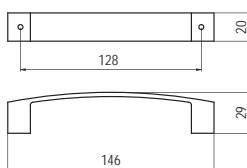

A013-128 - fém