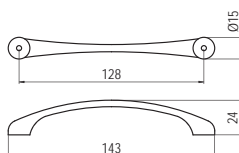

C293 - fém

szín	cikkszám
1. matt króm	00007500030
2. matt nikkel	00007500032
3. galvanizált nikkel	00007500035