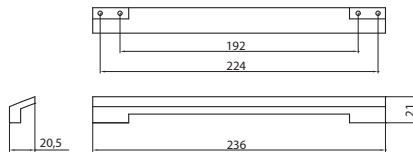

szín	cikkszám
1. galvanizált nikkell	00007500460
2. matt króm	00007500465