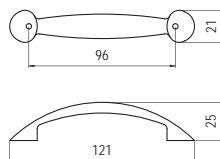

MT 1318-121 - fém

szín	cikkszám
1. matt króm	00007255019
2. matt nikkel	00007255021