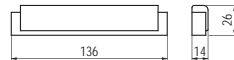

5.128 • Bútorfogantyúk

■ 8059-176 - műanyag

szín	cikkszám
barna bőrhatású	00007432141

■ 8104-40 - műanyag

szín	cikkszám
wenge - alumínium	00007432390

■ 8103-136 - műanyag

szín	cikkszám
wenge - alumínium	00007432400