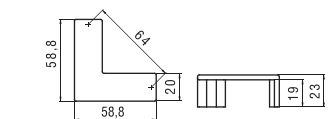

1520-59 - fém