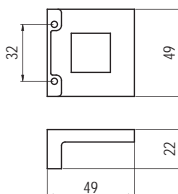

550.032 - fém / csillám

szín	cikkszám
1. króm - csillám ezüst	00007552120
2. króm - csillám fekete	00007552121
3. króm - elefántcsont	00007552122