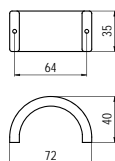

2035-72 - fém