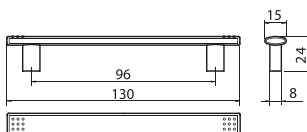

1967-41 - fém

szín	cikkszám
fényes ón	00007305000

5.30 • Bútorfogantyúk

SIRO
www.siro.cz

1313-130 - fém

szín	cikkszám
1. króm	00007411550
2. matt króm	00007411551
3. matt nikkell	00007411552

1314-20 - fém

szín	cikkszám
1. króm	00007411560
2. matt króm	00007411561
3. matt nikkell	00007411562