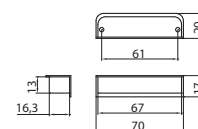

C363C - fém

szín	cikkszám
matt króm	00007500555