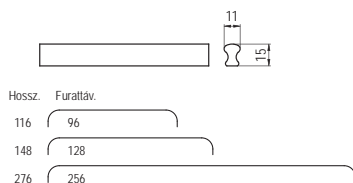

5.10 • Bútorfogantyúk

SAS 6208 alumínium - fém

méret (mm)	cikkszám
116	00007460040
148	00007460050
276	00007460070