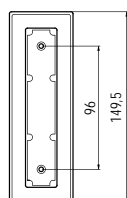

C341 - fém

szín	cikkszám
1. matt króm	00007500380
2. galvanizált nikkell	00007500385