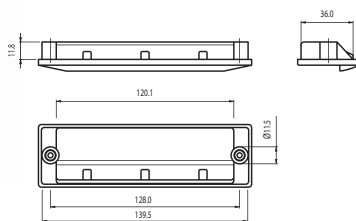

C307 - fém

C307 fogantyú bemarási méret:
139.5 x 36 x 12 mm

szín	cikkszám
1. matt króm	00007500130
2. matt nikkel	00007500132