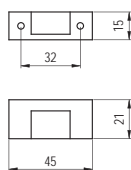

8086-44 - műanyag