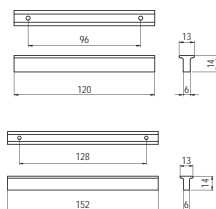

méret (mm)	cikkszám
116	00007460040
148	00007460050
276	00007460070

A005 alumínium - fém

méret (mm)	cikkszám
120	00007650150
152	00007650160

A006 alumínium - fém

méret (mm)	cikkszám
76	00007650170
108	00007650180
140	00007650190