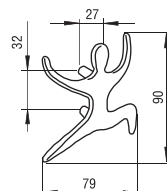

szín	cikkszám
1. króm	00007300100
2. matt króm	00007300200