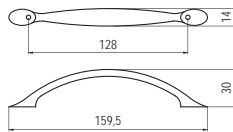

5.54 • Bútorfogantyúk

E032-128 - fém

szín	cikkszám
1. króm	00007650820
2. nikkel	00007650821
3. matt króm	00007650823