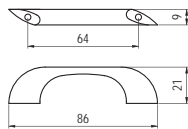

E015-064 - fém

szín	cikkszám
1. króm	00007650580
2. nikkell	00007650581
3. matt nikkell	00007650582
4. matt króm	00007650583