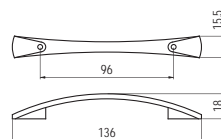

T 238-96 - fém

szín	cikkszám
1. matt króm	00007606484
2. matt nikkell	00007606485