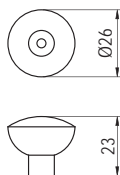

szín	cikkszám
1. króm	00007255010
2. matt króm	00007255013
3. matt nikkel	00007255015