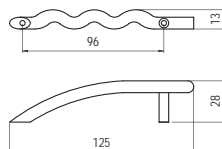

MT 1320-123 - fém

szín	cikkszám
1. króm	00007255035
2. matt króm	00007255037
3. matt nikkel	00007255039