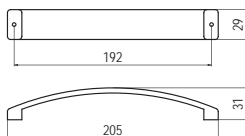

C303A - fém

szín	cikkszám
1. matt króm	00007500080
2. matt nikkell	00007500082
3. galvanizált nikkell	00007500085

C303B - fém

szín	cikkszám
1. matt króm	00007500090
2. matt nikkell	00007500092
3. galvanizált nikkell	00007500095

C303C - fém

szín	cikkszám
1. matt króm	00007500100
2. matt nikkell	00007500102
3. galvanizált nikkell	00007500105

C335 - fém

szín	cikkszám
1. matt króm	00007500210
2. matt nikkell	00007500212
3. galvanizált nikkell	00007500215