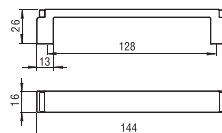

szín	cikkszám
wenge - alumínium	00007432380