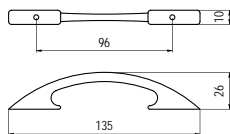

E031-096 - fém

szín	cikkszám
1. nikkell	00007650801
2. matt nikkell	00007650802