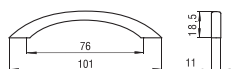

923-101 - fém

szín	cikkszám
1. króm	00007415600
2. réz	00007415700