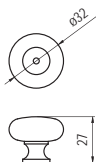

szín	cikkszám
antikolt	00007601400