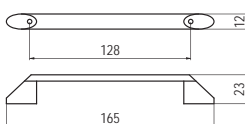

183-128

szín	cikkszám
1. matt alumínium	00007550220
2. nikkel	00007550221