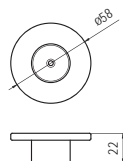

8155-58 - műanyag

szín	cikkszám
1. alumínium	00007432790
2. matt nikkel	00007432791