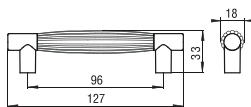

EM-054 - fém

szín	cikkszám
1. króm	00007700000
2. matt króm	00007700001

5.56 • Bútorfogantyúk

SIRO
www.siro.cc

0771-127 - műanyag

szín	cikkszám
1. króm - áttetsző	00007303630
2. króm - kék	00007303631

1339-35 - fém