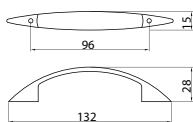

E005-096 - fém

szín	cikkszám
1. króm	00007650420
2. nikkell	00007650421
3. matt króm	00007650423