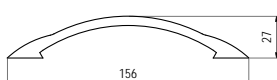

G 985-96 - fém

szín	cikkszám
1. réz	00008105610
2. króm	00008105620
3. nikkel	00008105630

G 985-128 - fém

szín	cikkszám
1. króm	00008105700
2. réz	00008105800
3. nikkel	00008105900

805-126 - fém

szín	cikkszám
1. króm	00007409700
2. matt króm	00007409705