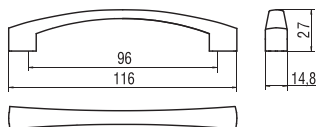

1309-116 - fém