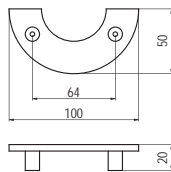

szín	cikkszám
wenge - alumínium	00007432380

8155-58 - műanyag

szín	cikkszám
1. alumínium	00007432790
2. matt nikkel	00007432791

5.132 • Bútorfogantyúk

■ 8153-100 - műanyag

szín	cikkszám
1. matt króm	00007432770
2. króm - barna	00007432771