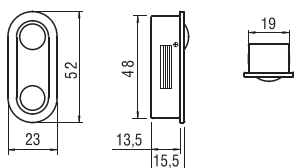

1598-52 - fém

szín	cikkszám
alumínium	00007304720