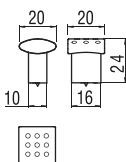

szín	cikkszám
1. króm	00007411560
2. matt króm	00007411561
3. matt nikkell	00007411562