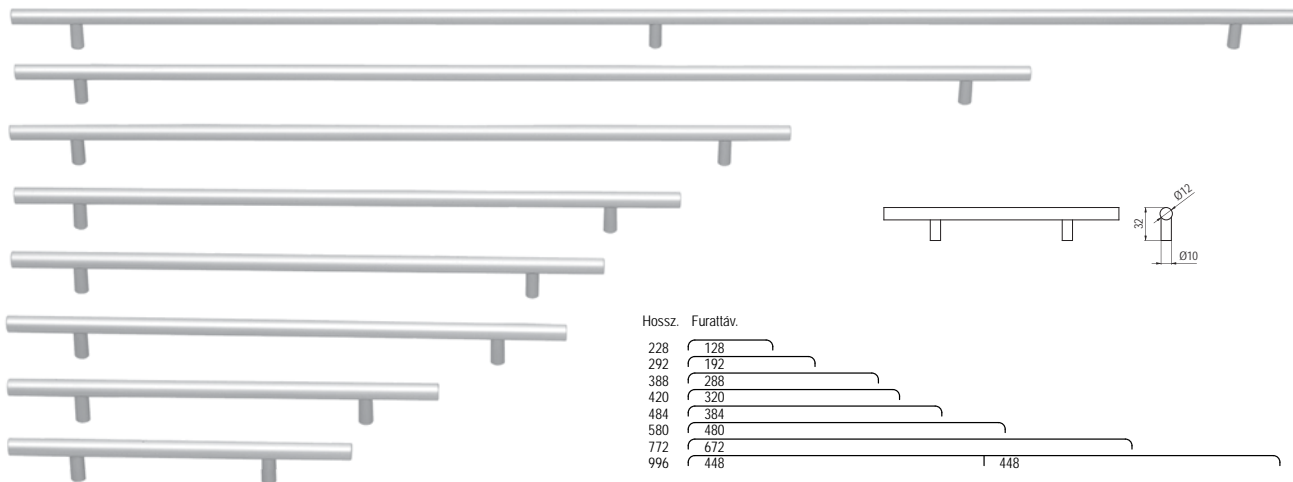

Hossz. Furattáv.

228	128
292	192
388	288
420	320
484	384
580	480
772	672
996	448