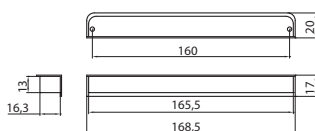

C363B - fém

szín	cikkszám
matt króm	00007500550