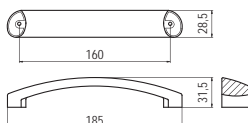

C306 - fém

szín	cikkszám
1. matt króm	00007500120
2. matt nikkel	00007500122
3. galvanizált nikkel	00007500125