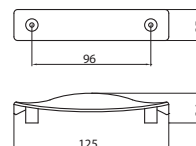

szín	cikkszám
1. galvanizált nikkel	00007500540
2. matt króm	00007500545