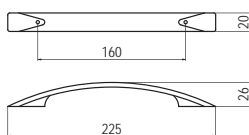

154-160 - fém

szín	cikkszám
1. matt alumínium	00007550150
2. nikkel	00007550151