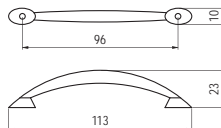

E003-096 - fém

szín	cikkszám
1. króm	00007650400
2. nikkel	00007650401
3. matt nikkel	00007650402
4. matt króm	00007650403