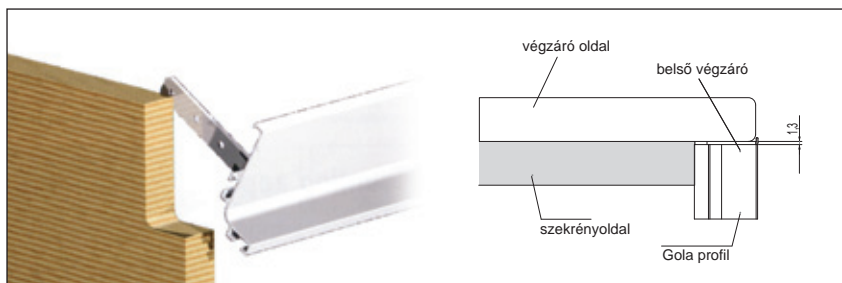

Szerelési segédlet Gola profilokhoz

Rögzítőlemez csavarral

felső és közbenső profilokhoz
A garnitúra 2 db rögzítőlemez tartalmaz

00000691990