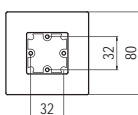

5.22 • Bútorfogantyúk

C336 - fém

szín	cikkszám
1. matt króm	00007500300
2. galvanizált nikkell	00007500305

C352A - fém

szín	cikkszám
1. matt króm	00007500350
2. galvanizált nikkell	00007500355

C352B - fém

szín	cikkszám
1. matt króm	00007500360
2. galvanizált nikkell	00007500365