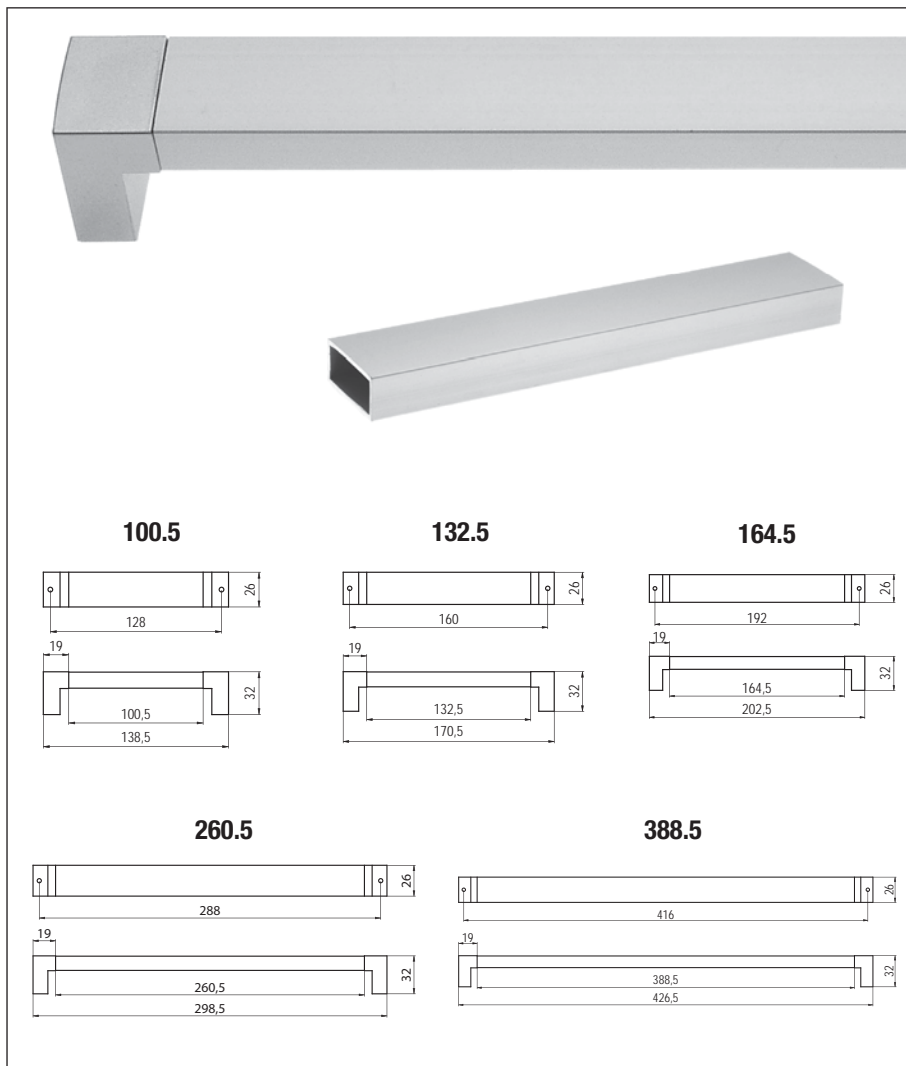

SAS 6600 - fém

alumínium

méret (mm)	cikkszám
100,5	00007461100
132,5	00007461110
164,5	00007461120
260,5	00007461130
388,5	00007461140