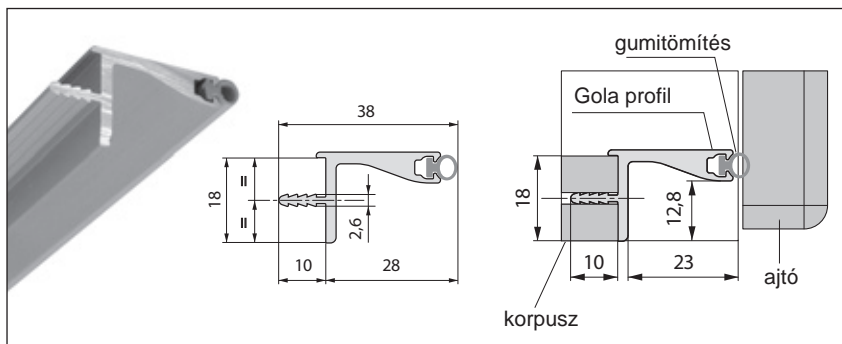

Gola felsőszekrény vízszintes profil

alumínium
ütközéscsillapító gumi csíkkal
rendelhető 4200 mm-es szállban

00000691200