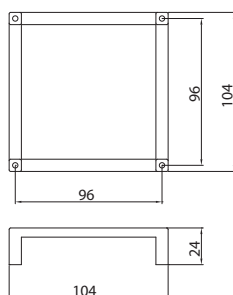

szín	cikkszám
nikkel	00007305160

2057-75 - fém