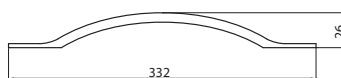

A022 - alumínium - fém

méret	cikkszám
96	00007653240
128	00007653250

Hossz.	Furattáv.
124	96
159	128

A023 - alumínium - fém

méret	cikkszám
96	00007653260
128	00007653270
160	00007653280

A019-020 - alumínium - fém

méret	cikkszám
D: 20 mm, H: 30 mm	00007653170

A020-22 - alumínium - fém

méret	cikkszám
D: 10-25 mm, H: 23 mm	00007653180

A020-025 - alumínium - fém

méret	cikkszám
D: 18-25 mm, H: 25 mm	00007653190