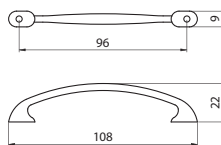

EM-054 - fém

szín	cikkszám
1. króm	00007700000
2. matt króm	00007700001

5.56 • Bútorfogantyúk

SIRO
www.siro.cc

0771-127 - műanyag

szín	cikkszám
1. króm - áttetsző	00007303630
2. króm - kék	00007303631

1339-35 - fém