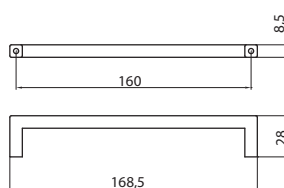

2108-168 - fém