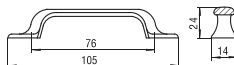

917-105 - fém

szín	cikkszám
1. króm	00007413900
2. fekete nikkel	00007414000
3. réz	00007414100