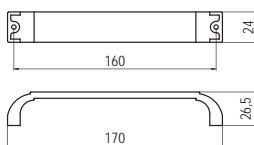

C308 - fém

szín	cikkszám
matt króm	00007500140