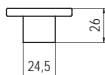

C2033 - fém

szín	cikkszám
1. matt króm	00007500280
2. galvanizált nikkell	00007500285