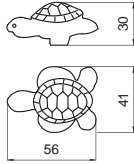

5.116 • Bútorfogantyúk

szín	cikkszám
barna	00007250010

szín	cikkszám
barna	00007250016

szín	cikkszám
sárga	00007250019

szín	cikkszám
fekete	00007250022

szín	cikkszám
sárga	00007250025

szín	cikkszám
zöld	00007250028

szín	cikkszám
beige	00007250031

szín	cikkszám
bordó	00007250034