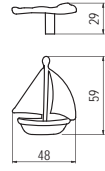

5.112 • Bútorfogantyúk

■ 1882-56 - fém

szín	cikkszám
antik ezüst	00007250440

■ 1884-48 - fém

szín	cikkszám
antik ezüst	00007250460

■ 1885-56 - fém

szín	cikkszám
antik ezüst	00007250470

■ 1886-36 - fém