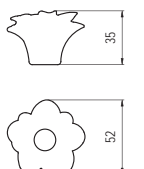

szín	cikkszám
narancs	00007250270

H 124-50 - műanyag

szín	cikkszám
piros	00007250280

H 125-50 - műanyag

szín	cikkszám
sárga	00007250290

H 126-50 - műanyag

szín	cikkszám
sárga	00007250300

H 127-38 - műanyag