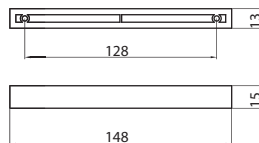

8183-148 - műanyag

szín	cikkszám
1. fehér	00007432910
2. fekete	00007432911
3. narancs	00007432912
4. sárga	00007432913
5. kék	00007432914
6. piros	00007432915
7. zöld	00007432916
8. rózsaszín	00007432917