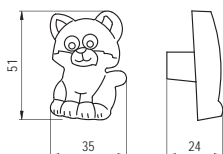

szín	cikkszám
szürke	00007250420