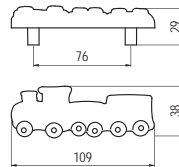

■ 1883-109 - fém