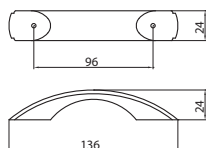

8178-137 - műanyag

szín	cikkszám
1. fehér	00007432930
2. fekete	00007432931
3. narancs	00007432932
4. sárga	00007432933
5. kék	00007432934
6. piros	00007432935
7. zöld	00007432936
8. rózsaszín	00007432937