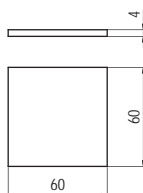

8079-60 - műanyag

Öntapadós díszítő elem

minta	cikkszám
1. vonat	00007432540
2. tündér	00007432541
3. autó	00007432542
4. kacsa	00007432543
5. kutya	00007432544
6. bárány	00007432545
7. cica	00007432546
8. oroszlán	00007432547
9. tehén	00007432548
10. elefánt	00007432549
11. polip	00007432550
12. egér	00007432551