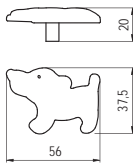

5.112 • Bútorfogantyúk

■ 1882-56 - fém

szín	cikkszám
antik ezüst	00007250440

■ 1884-48 - fém

szín	cikkszám
antik ezüst	00007250460

■ 1885-56 - fém

szín	cikkszám
antik ezüst	00007250470

■ 1886-36 - fém