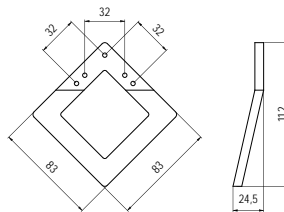

399 - műanyag

szín	cikkszám
1. narancs áttetsző	00007808040
2. sárga áttetsző	00007808041
3. narancs	00007808050
4. piros	00007808051
5. világoskék	00007808052