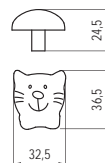

szín	cikkszám
antik ezüst	00007250480