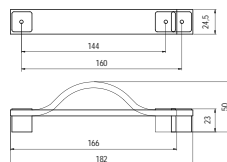

szín	cikkszám
piros áttetsző	00007808110