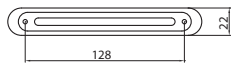

5.23 • Bútorfogantyúk

SIRO
www.siro.cc

8188-156 - műanyag

szín	cikkszám
1. matt króm - fehér	00007432920
2. matt króm - fekete	00007432921
3. matt króm - narancs	00007432922
4. matt króm - sárga	00007432923
5. matt króm - kék	00007432924
6. matt króm - piros	00007432925
7. matt króm - zöld	00007432926
8. matt króm - rózsaszín	00007432927