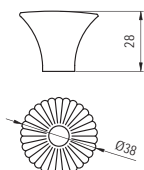

szín	cikkszám
fehér	00007250310