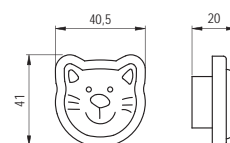

szín	cikkszám
fehér - piros	00007250530