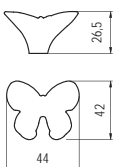

szín	cikkszám
narancs	00007250070