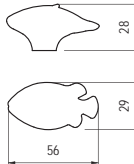

5.116 • Bútorfogantyúk

szín	cikkszám
barna	00007250010

szín	cikkszám
barna	00007250016

szín	cikkszám
sárga	00007250019

szín	cikkszám
fekete	00007250022

szín	cikkszám
sárga	00007250025

szín	cikkszám
zöld	00007250028

szín	cikkszám
beige	00007250031

szín	cikkszám
bordó	00007250034