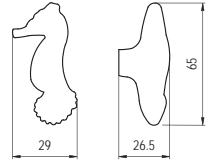

szín	cikkszám
barna	00007250016