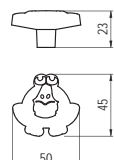

■ H150-53 - műanyag

szín	cikkszám
színes	00007250350

■ H152-44 - műanyag

szín	cikkszám
színes	00007250360

■ H158-51 - műanyag

szín	cikkszám
szürke	00007250420

■ H159-50 - műanyag

szín	cikkszám
zöld	00007250430