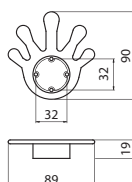

8181-92 - műanyag

szín	cikkszám
1. narancs	00007432850
2. áttetsző	00007432851
3. piros	00007432852
4. rózsaszín	00007432853