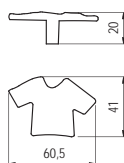

szín	cikkszám
antik ezüst	00007250491