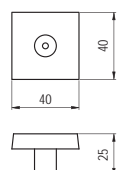

szín	cikkszám
sárga - piros	00007250370