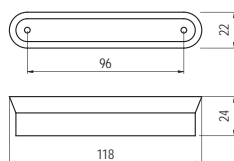

1580-118 - fém / műanyag

szín	cikkszám
króm - átlátszó	00007304860