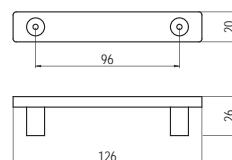

szín	cikkszám
1. piros áttetsző - alumínium	00007432350
2. olívazöld áttetsző - alumínium	00007432351
3. áttetsző - alumínium	00007432352
4. narancs áttetsző - alumínium	00007432353
5. világoskék áttetsző - alumínium	00007432354