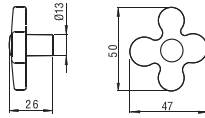

5.122 • Bútorfogantyúk

8116-50 - műanyag

szín	cikkszám
1. narancs áttetsző - alumínium	00007432320
2. zöld áttetsző - alumínium	00007432321
3. kék áttetsző - alumínium	00007432322
4. rózsaszín áttetsző - alumínium	00007432323