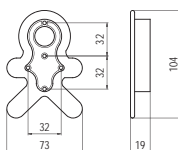

8179-106 - műanyag

szín	cikkszám
1. rózsaszín	00007432840
2. áttetsző	00007432841
3. narancs	00007432842
4. piros	00007432843