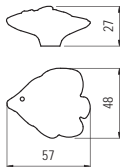

5.116 • Bútorfogantyúk

szín	cikkszám
barna	00007250010

szín	cikkszám
barna	00007250016

szín	cikkszám
sárga	00007250019

szín	cikkszám
fekete	00007250022

szín	cikkszám
sárga	00007250025

szín	cikkszám
zöld	00007250028

szín	cikkszám
beige	00007250031

szín	cikkszám
bordó	00007250034