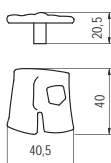

szín	cikkszám
antik ezüst	00007250501