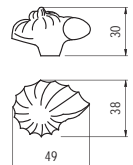

szín	cikkszám
sárga	00007250025

■ H 028-48 - műanyag

szín	cikkszám
zöld	00007250028

■ H 029-52 - műanyag

szín	cikkszám
beige	00007250031

■ H 030-49 - műanyag

szín	cikkszám
bordó	00007250034

H 023-55 - műanyag