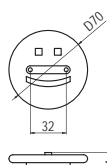

8166-70 - műanyag

szín	cikkszám
1. világoskék	00007432830
2. piros	00007432831
3. sárga	00007432832
4. rózsaszín	00007432833