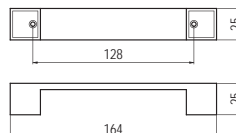

427 G - műanyag

szín	cikkszám
1. narancs	00007808030
2. piros	00007808031
3. sötétkék	00007808032
4. sárga	00007808033

8004-164 - műanyag

minta	cikkszám
1. vonat	00007432500
2. tündér	00007432501
3. autó	00007432502