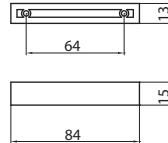

8183-84 - műanyag

szín	cikkszám
1. fehér	00007432900
2. fekete	00007432901
3. narancs	00007432902
4. sárga	00007432903
5. kék	00007432904
6. piros	00007432905
7. zöld	00007432906
8. rózsaszín	00007432907