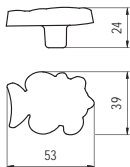

szín	cikkszám
színes	00007250350