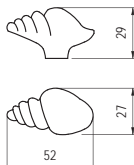

szín	cikkszám
sárga	00007250025

■ H 028-48 - műanyag

szín	cikkszám
zöld	00007250028

■ H 029-52 - műanyag

szín	cikkszám
beige	00007250031

■ H 030-49 - műanyag

szín	cikkszám
bordó	00007250034

H 023-55 - műanyag