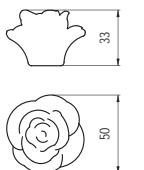

szín	cikkszám
narancs	00007250270

H 124-50 - műanyag

szín	cikkszám
piros	00007250280

H 125-50 - műanyag

szín	cikkszám
sárga	00007250290

H 126-50 - műanyag

szín	cikkszám
sárga	00007250300

H 127-38 - műanyag