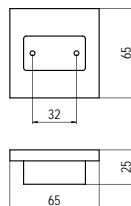

405 - műanyag

szín	cikkszám
1. narancs	00007808060
2. piros	00007808061
3. világoskék	00007808062