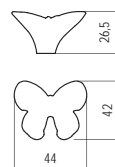

H 039-44 - műanyag

szín	cikkszám
piros	00007250050

H 040-40 - műanyag

szín	cikkszám
kék	00007250060

H 041-42 - műanyag

szín	cikkszám
narancs	00007250070

H 049-41 - műanyag

szín	cikkszám
sárga	00007250090