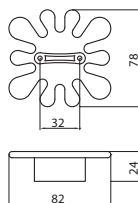

8200-82 - műanyag

szín	cikkszám
1. fehér	00007432940
2. fekete	00007432941
3. narancs	00007432942
4. sárga	00007432943
5. sötétkék	00007432944
6. piros	00007432945
7. zöld	00007432946
8. rózsaszín	00007432947