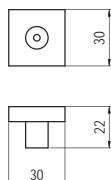

szín	cikkszám
1. világoszöld áttetsző	00007432330
2. világos rózsaszín áttetsző	00007432331
3. piros áttetsző	00007432332
4. világoskék áttetsző	00007432333

8118-30 - műanyag