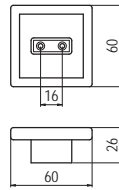

5.21 • Bútorfogantyúk

SIRO
www.siro.cc

8151-60 - műanyag

szín	cikkszám
1. króm - áttetsző	00007432880
2. króm - fekete	00007432881
3. króm - narancs	00007432882
4. króm - sárga	00007432883
5. króm - kék	00007432884
6. króm - piros	00007432885