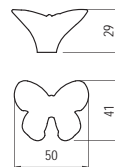

szín	cikkszám
kék	00007250060