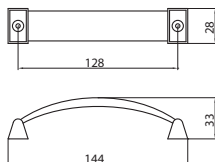

0089-144 - műanyag

szín	cikkszám
1. áttetsző - alumínium	00007432890
2. fekete - alumínium	00007432891
3. narancs - alumínium	00007432892
4. sárga - alumínium	00007432893
5. kék - alumínium	00007432894
6. piros - alumínium	00007432895
7. zöld - alumínium	00007432896
8. rózsaszín - alumínium	00007432897