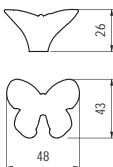

szín	cikkszám
piros	00007250050