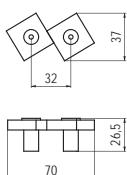

8130-56 - műanyag