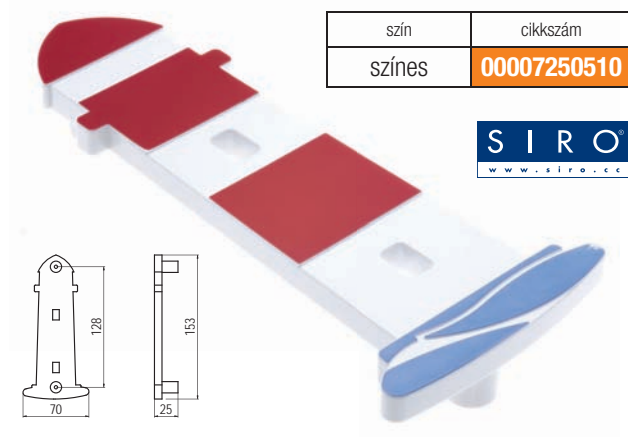

szín	cikkszám
fehér	00007250310

H 127-38 - műanyag

szín	cikkszám
rózsaszín	00007250311

5.118 • Bútorfogantyúk

01022-153 - műanyag

szín	cikkszám
színes	00007250510

01023-34 - műanyag

szín	cikkszám
színes	00007250520