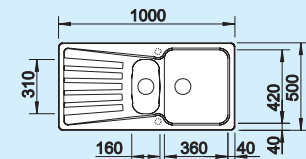

Medencemélység: 190/130 mm

⊙ = átüthető csaphelyfuratok

Alaptartozékok:

Lefolyógarnitúra helytakarékos csővel, két 3 1/2"-os szűrőkosaras lefolyó

Tartozékok	BLANCOSELECT BOTTON Manuell	Edényszárító kosár	Vágódeszka	Csepptálca
				
	512 297	507 829	218 313	214 443