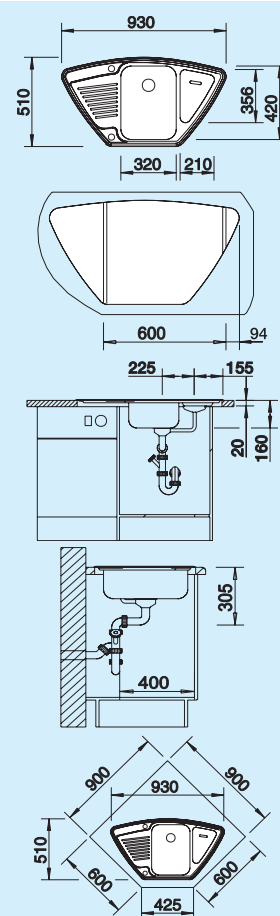

Kivágás sablon szerint
Beépítés a sarokba
Medencemélység: 160/20 mm
Megjegyzések: Egy 60 cm-es alsó sorszekrénybe való beépítés esetén a kiegészítő tál vízvezetője miatt az alatta lévő szekrényfalakat ki kell vágni. A mosogatógépet adott esetben a mosogatómedencétől balra kell betervezni.

○ = átüthető csaphelyfuratok

Alaptartozékok:

Lefolyógarnitúra helytakarékos csővel, 3 1/2"-os szűrőkosaras lefolyó, excenteres távműködtető

Tartozékok	BLANCOSELECT BOTTON Manuell	Edényszárító kosár	Vágódeszka
	512 297		507 829
			210 802

Csapterlep