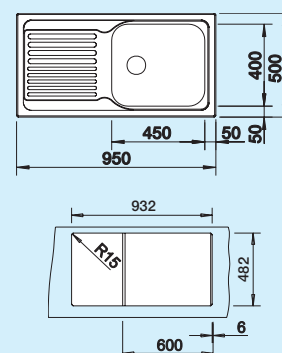

BLANCOTIPO XL 9 Rozsdamentes acél fényezett	Anyag/szín	Forgatható medence	90 cm-es szekrény

rozsdamentes acél, fényezett

511 926

Medencemélység: 175 mm

Alaptartozékok:

két 3½"-os szűrőkosaras lefolyó