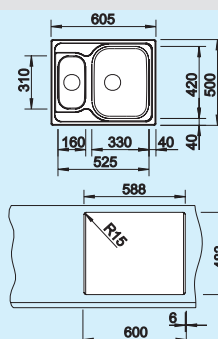

516 594

507 829

210 802

50 cm-es
szekrény

Medencemélység: 170 mm

60 cm-es
szekrény

Medencemélység: 170/140 mm

60 cm-es
szekrény