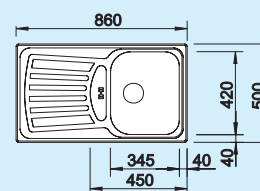

Medencemélység: 160 mm

Alaptartozékok:

3 1/2"-os szűrőkosaras lefolyó

Forgatható
medence

BLANCOSELECT
BOTTON Automatic

Edényszárító kosár

Vágódeszka

Tropf aus transpa-
rentem Kunststoff

Csaptelep

512 296

220 573

218 313

212 914