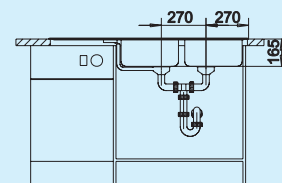

BLANCOPLUS 8 S rozsdamentes acél	Anyag/szín	Forgatható medence	80 cm-es szekrény
----------------------------------	------------	--------------------	-------------------

fényezett

508 219

szövetminta

510 998