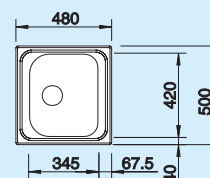

BLANCOPLUS 45
Rozsdamentes acél fényezett

Anyag/szín

Forgatható
medence

45 cm-es
szekrény

fényezett

511 901

Medencemélység: 160 mm

Alaptartozékok: