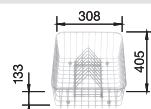

3½"-os szűrőkosaras lefolyó

Tartozékok

BLANCSELECT
BOTTON Automatic

Edényszárító kosár

Vágódeszka

Maradékgyűjtő tál

512 296

507 829