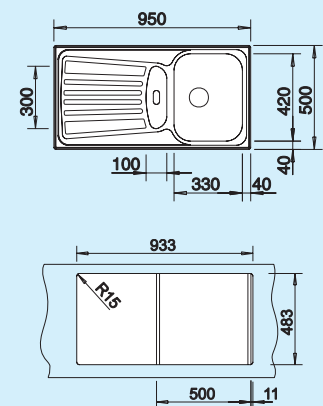

Medencemélység: 160 mm

Alaptartozékok:

3½"-os szűrőkosaras lefolyó

BLANCOPLUS 6 S Nerez	Anyag/szín	Forgatható medence	60 cm-es szekrény

fényezett

512 114

szövetmintás

512 115