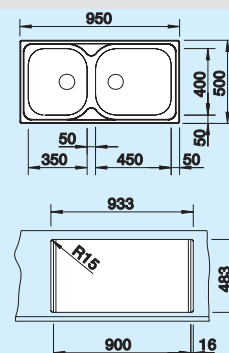

BLANCOTIPO XL 9 S Rozsdamentes acél fényezett	Anyag/szín	Forgatható medence	90 cm-es szekrény

rozsdamentes acél, fényezett

511 927

Medencemélység: 175 mm

Alaptartozékok:

két 3½"-os szűrőkosaras lefolyó