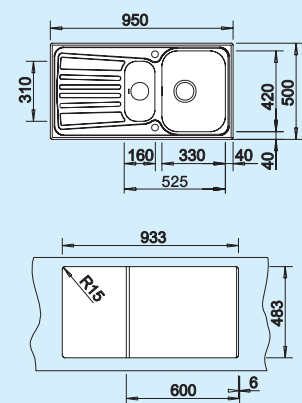

Medencemélység: 160/130 mm

Alaptartozékok:

Lefolyógarnitúra helytakarékos csóvel, 3 ½"-os szűrőkosaras lefolyó

Tartozékok	BLANCOSSELECT BOTTON Automatic	Edényszárító kosár	Vágódeszka	Vágódeszka	Csaptelep
	512 296	220 573	218 313	217 611	BLANCOACTIS-S

Rozsdamentes mosogatók