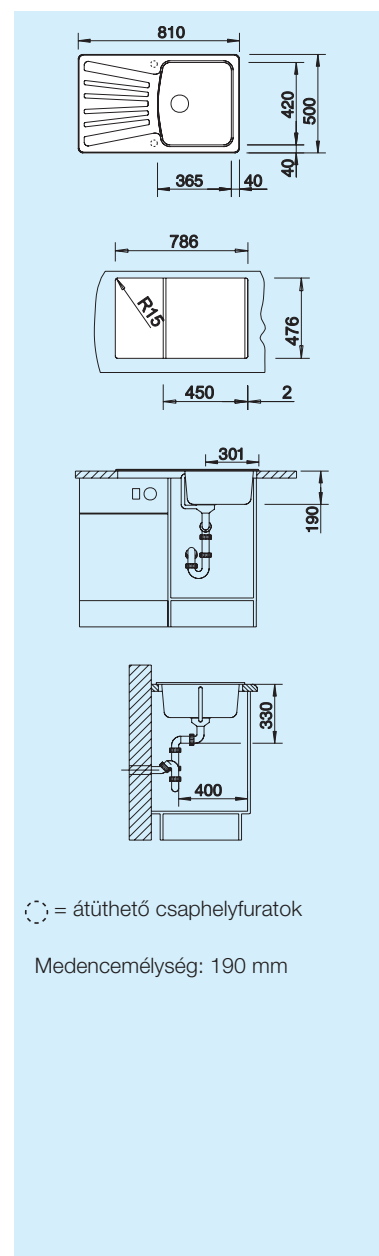

Alaptartozékok:

Lefolyógarnitúra helytakarékos csővel, 3 1/2"-os szűrőkosaras lefolyó

Tartozékok	BLANCOSELECT BOTTON Automatic	Edényszárító kosár	Vágódeszka
	512 296	507 829	218 313

Csapterlep

BLANCOACTIS

BLANCO