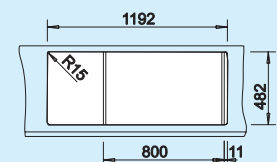

BLANCOPLUS 8 S rozsdamentes acél	Anyag/szín	Forgatható medence	80 cm-es szekrény
----------------------------------	------------	--------------------	-------------------

fényezett

508 219

szövetminta

510 998