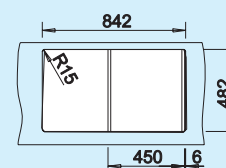

szövetmintás

510 996

Medencemélység: 160 mm

Alaptartozékok:

3 1/2"-os szűrőkosaras lefolyó

Forgatható
medence

BLANCOSELECT
BOTTON Automatic

Edényszárító kosár

Vágódeszka

Tropf aus transpa-
rentem Kunststoff

Csaptelep

512 296