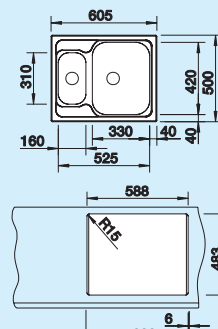

516 594

507 829

210 802

50 cm-es
szekrény

Medencemélység: 170 mm

60 cm-es
szekrény

Medencemélység: 170/140 mm

60 cm-es
szekrény