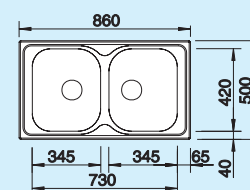

fényezett

511 904

szövetmintás

511 903

Medencemélység: 160 mm

Alaptartozékok:

Lefolyógarnitúra helytakarékos csóvel, 3 1/2"-os szűrőkosaras lefolyó

BLANCOPLUS 8 COMPACT rozsdamentes acél fényezett	Anyag/szín	Forgatható medence	80 cm-es szekrény
--	------------	--------------------	--------------------------