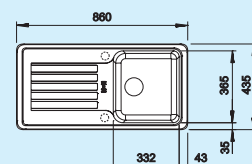

BLANCOFAVOS

SILGRANIT® PuraDur® II

A SILGRANIT® alapmodellje

- Nagyvonalúan méretezett mosogató már 45 cm-es szekrénymérethez is
- Gyors beépítés 8 x 4-es szabványos kivágásba
- Nagy egyedi medence kényelmes csepegtetővel
- Különleges megoldás: szépen illeszkedő SILGRANIT® túlfolyó
- 3 1/2"-os rozsdamentes szűrőkosaras lefolyó
- Körbefutó lapos perem, forgatható beépítésre, aláépítésre, és munkalapszint alatti beépítésre
- Négyféle tetszetős színben

SILGRANIT® mosogatók

BLANCOFAVOS SILGRANIT® PuraDur® II	Anyag/szín	Forgatható medence	45 cm-es szekrény

antracit, PuraDur® II

516 617

alumetál, PuraDur® II

516 618

pezsgő, PuraDur® II

516 619

kávé, PuraDur® II

516 620

Medencemélység: 160 mm

⊙ = átüthető csaphelyfuratok

A munkalap végén való beépítéshez egy 45 cm-es alsószekrényre van szükség.

Alaptartozékok:

Lefolyógarnitúra helytakarékos csővel, 3 1/2"-os szűrőkosaras lefolyó

Tartozékok

BLANCOSELECT
BOTTON Automatic

512 296

Csapterlep

BLANCOVITIS

BLANCO