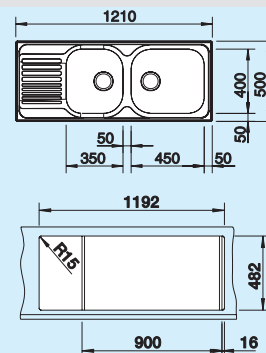

Tartozékok	BLANCOSELECT BASIC 60/3	Edényszárító kosár	Vágódeszka	Vágódeszka

516 595

503 164

218 313

217 611

Csapterlep

BLANCOWEGA-S