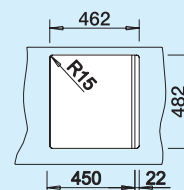

BLANCOPLUS 45
Rozsdamentes acél fényezett

Anyag/szín

Forgatható
medence

45 cm-es
szekrény

fényezett

511 901

Medencemélység: 160 mm

Alaptartozékok: