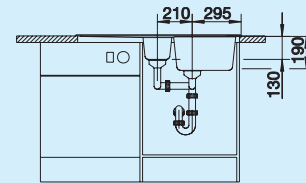

Medencemélység: 190/130 mm

⊙ = átüthető csaphelyfuratok

Alaptartozékok:

Lefolyógarnitúra helytakarékos csővel, két 3 1/2"-os szűrőkosaras lefolyó

Tartozékok	BLANCOSELECT BOTTON Manuell	Edényszárító kosár	Vágódeszka	Csepptálca
				
	512 297	507 829	218 313	214 443