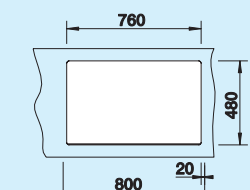

Medencemélység: 165 mm

Alaptartozékok:

Lefolyógarnitúra helytakarékos csóvel, 3 1/2"-os szűrőkosaras lefolyó

Tartozékok	BLANCOSELECT BOTTON Manuell	Edényszárító kosár	Tropf aus transparentem Kunststoff	Vágódeszka			
	512 297		220 573		212 914		217 611

Csaptelep		BLANCOACTIS-S