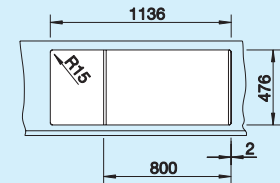

Medencemélység: 190 mm

⊙ = átüthető csaphelyfuratok

Alaptartozékok:

Lefolyógarnitúra helytakarékos csővel, két 3 1/2"-os szűrőkosaras lefolyó

Tartozékok	BLANCOSELECT BOTTON Manuell	Edényszárító kosár	Vágódeszka	
				
	512 297	507 829	218 313	