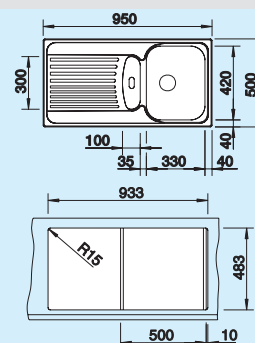

516 594

507 829

210 802

50 cm-es
szekrény

Medencemélység: 170 mm

60 cm-es
szekrény

Medencemélység: 170/140 mm

60 cm-es
szekrény