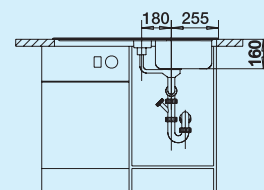

515 011

515 010

Medencemélység: 160 mm

⊙ = átüthető csaphelyfuratok

Alaptartozékok: Rozsdamentes acélból vagy átlátszó műanyagból készült, perforált hulladékgyűjtő tál, lefolyógarnitúra helytakarékos csóval, 3 1/2"-os szűrőkosaras lefolyó, excenteres távműködtető