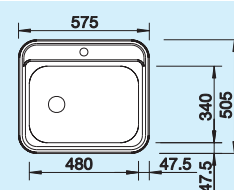

BLANCODANA
rozsdamentes acél fényezett

Anyag/szín

Forgatható
medence

60 cm-es
szekrény

fényezett

511 900

Medencemélység: 150 mm

Alaptartozékok: