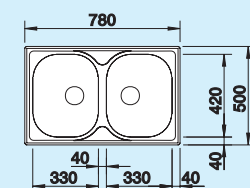

Medencemélység: 165 mm

Alaptartozékok:

Lefolyógarnitúra helytakarékos csóvel, 3 1/2"-os szűrőkosaras lefolyó

Tartozékok	BLANCOSELECT BOTTON Manuell	Edényszárító kosár	Tropf aus transparentem Kunststoff	Vágódeszka			
	512 297		220 573		212 914		217 611

Csaptelep		BLANCOACTIS-S