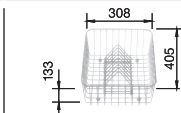

BLANCOTIPO 5 S BLANCOTIPO 6 BLANCOTIPO 6 Basic

Rozsdamentes acél TODO

A kényelem új megjelenési formája

- Nagyméretű medencék
- Célszerű design
- Speciális kialakítású csepegtetőfelület

BLANCOTIPO 5 S rozsdamentes acél TODO	Anyag/szín	Forgatható medence

natúr

511 397

Alaptartozékok:
3½"-os szűrőkosaras lefolyó

BLANCOTIPO 6 rozsdamentes acél TODO	Anyag/szín	Forgatható medence

natúr

511 949

Alaptartozékok:
két 3½"-os szűrőkosaras lefolyó

BLANCOTIPO 6 Basic rozsdamentes acél TODO	Anyag/szín	Forgatható medence

natúr

514 813

Alaptartozékok:
két 3½"-os szűrőkosaras lefolyó

Tartozékok	BLANCOSELECT BASIC 50/3	Edényszárító kosár	Vágódeszka

516 594

507 829

210 802

50 cm-es
szekrény

Medencemélység: 170 mm

60 cm-es
szekrény

Medencemélység: 170/140 mm

60 cm-es
szekrény

Medencemélység: 170/90 mm

Csaptelep

BLANCOWEGA-S

Rozsdamentes mosogatók