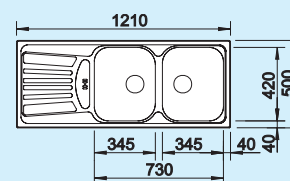

BLANCOPLUS 8 S rozsdamentes acél	Anyag/szín	Forgatható medence	80 cm-es szekrény
----------------------------------	------------	--------------------	-------------------

fényezett

508 219

szövetminta

510 998