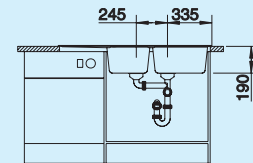

Medencemélység: 190 mm

⊙ = átüthető csaphelyfuratok

Alaptartozékok:

Lefolyógarnitúra helytakarékos csővel, két 3 1/2"-os szűrőkosaras lefolyó

Tartozékok	BLANCOSELECT BOTTON Manuell	Edényszárító kosár	Vágódeszka	
				
	512 297	507 829	218 313	