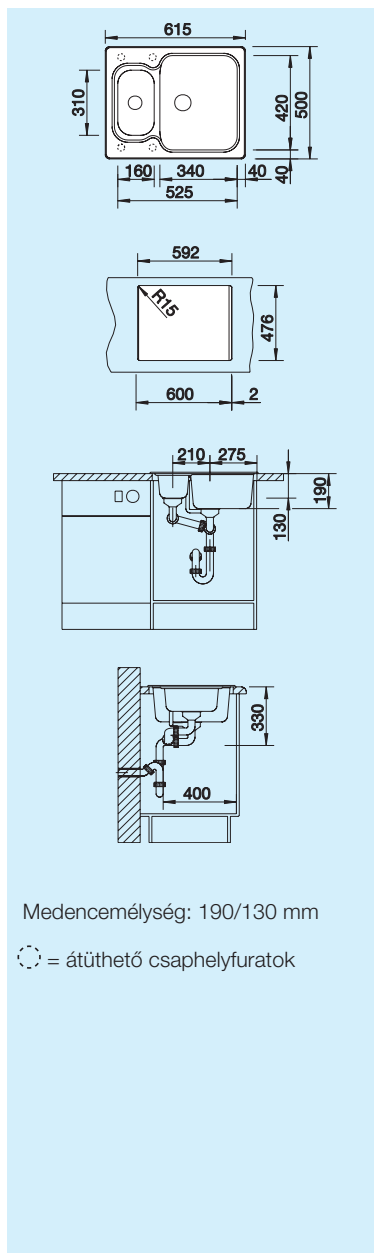

Alaptartozékok: Átlátszó műanyagból készült, perforált kiegészítő medencei betét, lefolyógarnitúra helytakarékos csővel, 3 ½"-os szűrőkosaras lefolyók

Tartozékok	BLANCOSELECT BOTTON Manuell	Edényszárító kosár	Vágódeszka	Cseptálca	
	512 297		507 829		218 313
					212 914

Csaptelep

BLANCOACTIS

BLANCO