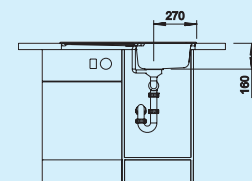

BLANCOFAVOS

SILGRANIT® PuraDur® II

A SILGRANIT® alapmodellje

- Nagyvonalúan méretezett mosogató már 45 cm-es szekrénymérethez is
- Gyors beépítés 8 x 4-es szabványos kivágásba
- Nagy egyedi medence kényelmes csepegtetővel
- Különleges megoldás: szépen illeszkedő SILGRANIT® túlfolyó
- 3 1/2"-os rozsdamentes szűrőkosaras lefolyó
- Körbefutó lapos perem, forgatható beépítésre, aláépítésre, és munkalapszint alatti beépítésre
- Négyféle tetszetős színben

SILGRANIT® mosogatók

BLANCOFAVOS SILGRANIT® PuraDur® II	Anyag/szín	Forgatható medence	45 cm-es szekrény

antracit, PuraDur® II

516 617

alumetál, PuraDur® II

516 618

pezsgő, PuraDur® II

516 619

kávé, PuraDur® II

516 620

Medencemélység: 160 mm

⊙ = átüthető csaphelyfuratok

A munkalap végén való beépítéshez egy 45 cm-es alsószekrényre van szükség.

Alaptartozékok:

Lefolyógarnitúra helytakarékos csővel, 3 1/2"-os szűrőkosaras lefolyó

Tartozékok

BLANCOSELECT
BOTTON Automatic

512 296

Csapterlep

BLANCOVITIS

BLANCO