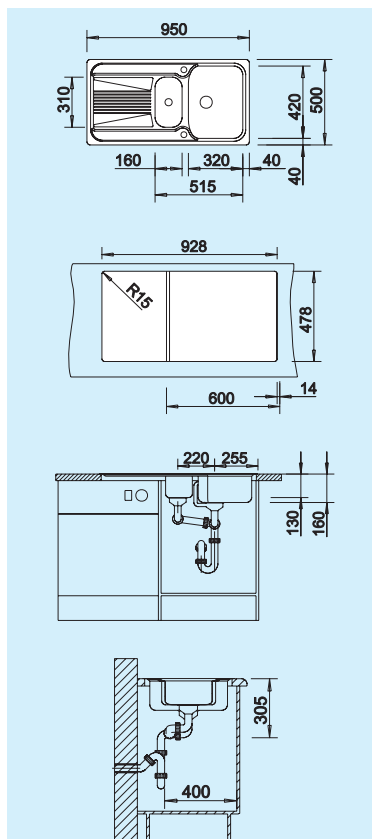

Medencemélység: 160/130 mm

⊙ = átüthető csaphelyfuratok

Alaptartozékok: Rozsdamentes acélból vagy átlátszó műanyagból készült, perforált kiegészítő medencei betét, lefolyógaritúra helytakarékos csővel, 3 1/2" -os szűrőkosaras lefolyók, excenteres távműködtető a főmedencéhez

Tartozékok	BLANCOSELECT Basic 60/3	Edényszárító kosár	Vágódeszka	Cseptálca			
	516 595		507 829		210 802		208 195

Csaptelep