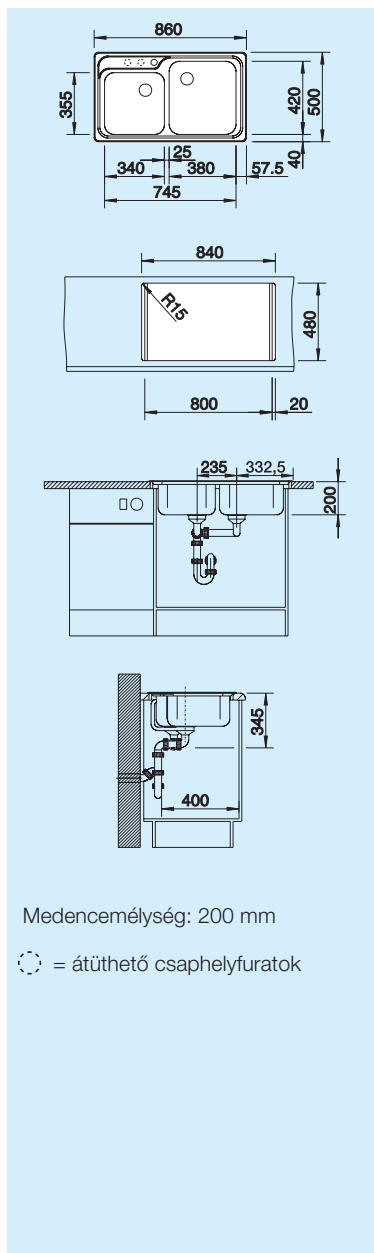

-

kávė, PuraDur® II

514 994

-

Alaptartozékok:

Lefolyógarnitúra helytakarékos csővel, két 3 1/2"-os szűrőkosaras lefolyó

Tartozékok	BLANCOSELECT BOTTON Automatic	Edényszárító kosár	Vágódeszka	Odkvap
				
	512 296	507 829	137 476	212 914