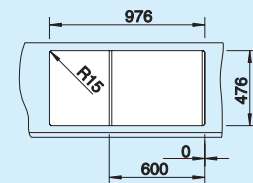

Medencemélység: 190/130 mm

⊙ = átüthető csaphelyfuratok

Alaptartozékok:

Lefolyógarnitúra helytakarékos csővel, két 3 1/2"-os szűrőkosaras lefolyó

Tartozékok	BLANCOSELECT BOTTON Manuell	Edényszárító kosár	Vágódeszka	Csepptálca
				
	512 297	507 829	218 313	214 443