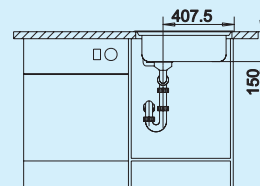

BLANCODANA
rozsdamentes acél fényezett

Anyag/szín

Forgatható
medence

60 cm-es
szekrény

fényezett

511 900

Medencemélység: 150 mm

Alaptartozékok: