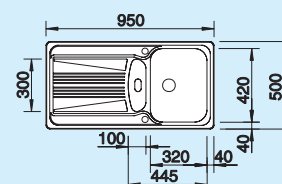

515 011

515 010

Medencemélység: 160 mm

⊙ = átüthető csaphelyfuratok

Alaptartozékok: Rozsdamentes acélból vagy átlátszó műanyagból készült, perforált hulladékgyűjtő tál, lefolyógarnitúra helytakarékos csóval, 3 1/2"-os szűrőkosaras lefolyó, excenteres távműködtető