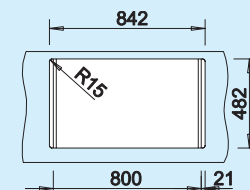

Medencemélység: 160 mm

Alaptartozékok:

Lefolyógarnitúra helytakarékos csóvel, 3 1/2"-os szűrőkosaras lefolyó

BLANCOPLUS 8 COMPACT rozsdamentes acél fényezett	Anyag/szín	Forgatható medence	80 cm-es szekrény