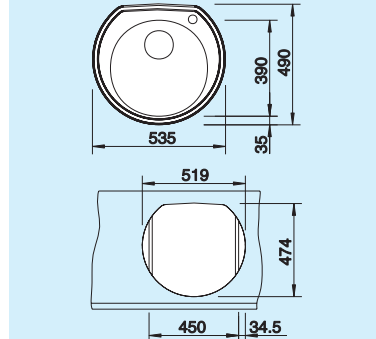

fényezett

513 313

szövetmintás

513 314

Kivágás sablon szerint
Medencemélység: 180 mm

Alaptartozékok:

3 1/2"-os szűrőkosaras lefolyó

Tartozékok	BLANCOSSELECT BOTTON Automatic	Edényszárító kosár	Vágódeszka	Vágódeszka
				
	512 296	220 574	218 421	137 468