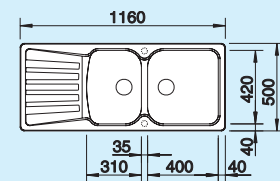

Medencemélység: 190 mm

⊙ = átüthető csaphelyfuratok

Alaptartozékok:

Lefolyógarnitúra helytakarékos csővel, két 3 1/2"-os szűrőkosaras lefolyó

Tartozékok	BLANCOSELECT BOTTON Manuell	Edényszárító kosár	Vágódeszka	
				
	512 297	507 829	218 313	