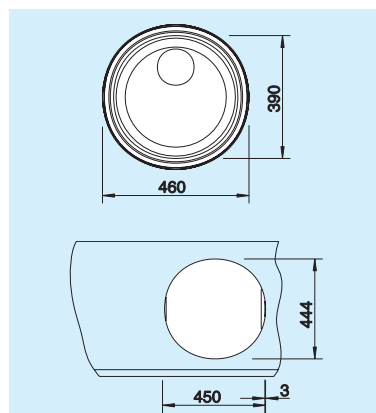

Medencemélység: 165 mm

Munkalapszintű beépítésre alkalmas kivitelben is kapható.
A BLANCORONDOSOL munkalapszintbe építhető változatban is kapható, cikkszámja 513 309.

Megjegyzések: A BLANCOSSELECT szemégyűjtőrendszer beépítéséhez a 137 287-es cikkszámú speciális búzzáró szükséges

Alaptartozékok:

3 1/2"-os szűrőkosaras lefolyó

BLANCORONDOVAL rozsdamentes acél	Anyag/szín		45 cm-es szekrény

fényezett

513 313

szövetmintás

513 314